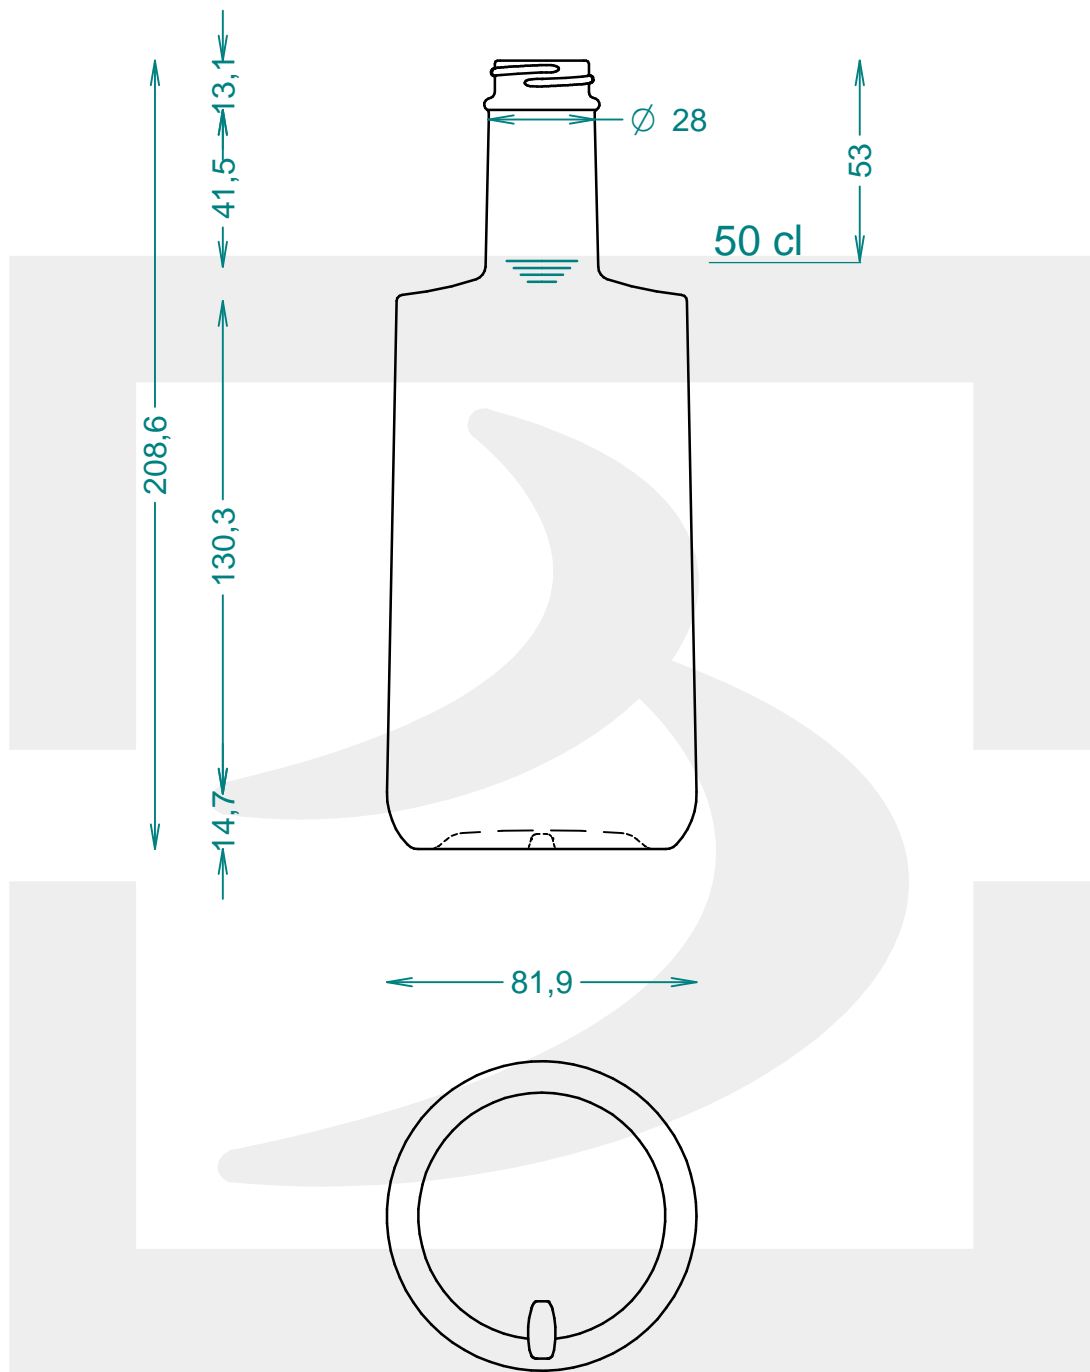

# BOT. BELLAGIO 500 GPI 400/28 \*

Colore : BIANCO  
Color : BIANCO

 **bruni glass**  
a **berlin packaging** company

www.bruniglass.com

**MODELLO DEPOSITATO - PATENTED**

SCALA: 1:2  
SCALE:

Capacità R.B. (c.c.) : Brimful cap. (c.c.) :	518	Peso vetro (gr): Glass weight (gr):	600
Altezza tot (mm): Total height (mm):	208.6	Bocca: Finish:	GPI
Diametro corpo (mm): Body diameter (mm):	81.9	Min. foro passante (mm): Minimum through bore (mm):	16

LE QUOTE SONO ESPRESSE IN mm  
DIMENSIONS ARE EXPRESSED IN mm

COD. ARTICOLO / ITEM CODE

**20942P1**

Data ultimo aggiornamento / Last update: 13/05/2019  
Origine / Source: 20942