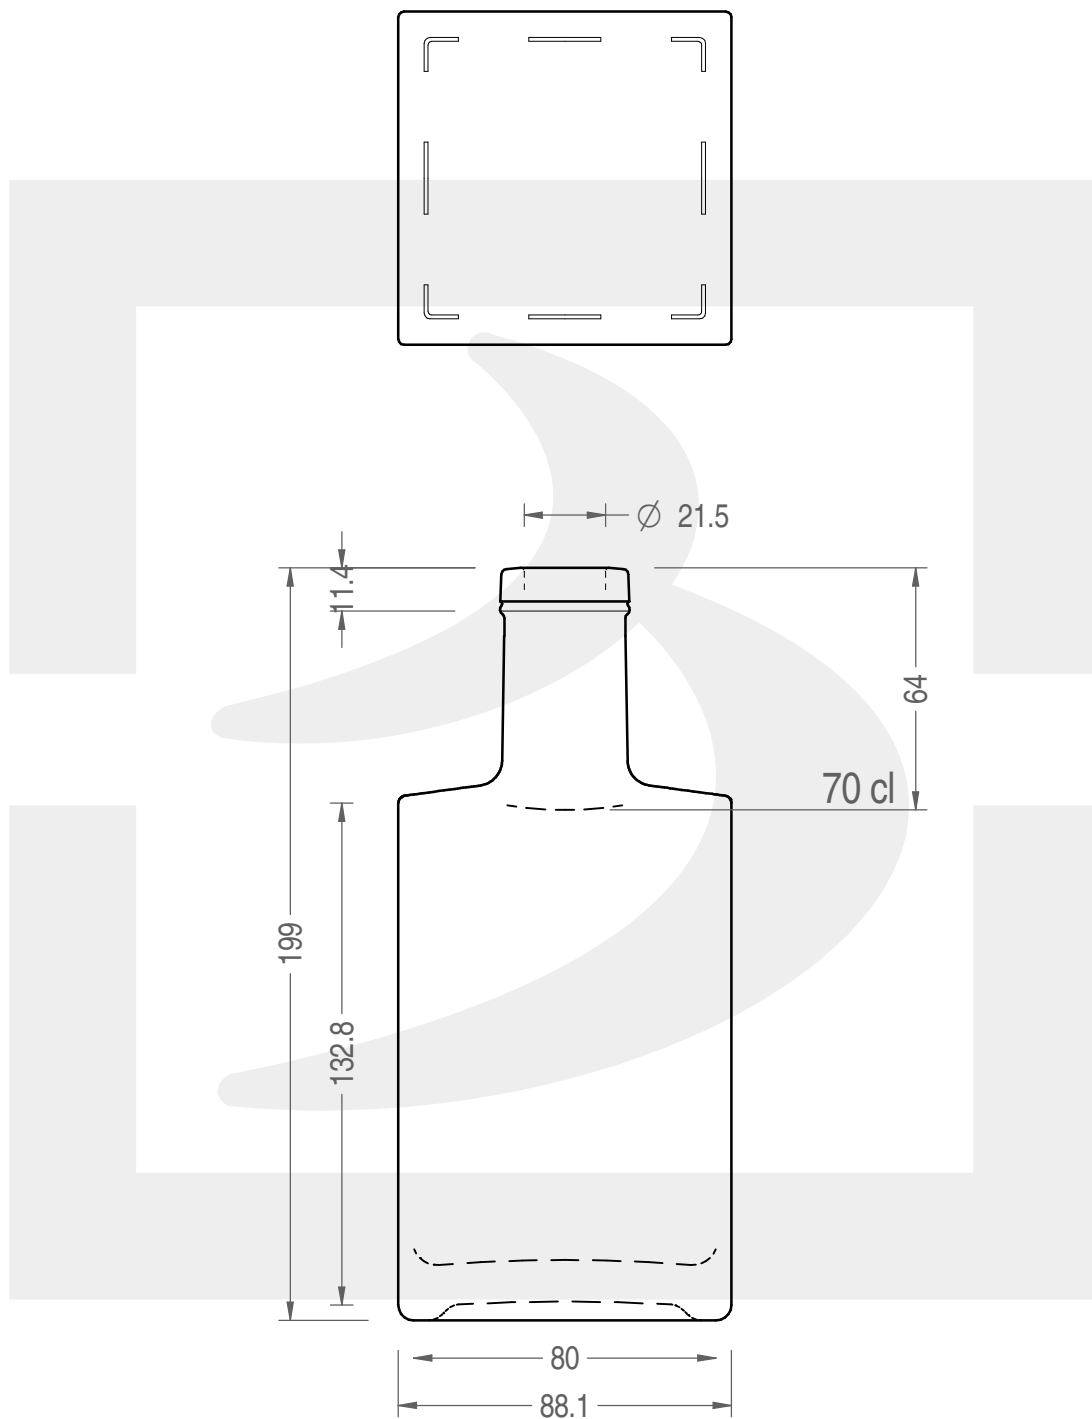

ARTICOLO / ITEM

BOT. LUZ 700 BETS *

Colore : BIANCO EXTRA
Color :

 **bruni glass**
a **berlin packaging** company

www.bruniglass.com

SCALA: 1:2
SCALE:

Capacità R.B. (c.c.) :	735	Peso vetro (gr):	950
Brimful cap. (c.c.) :		Glass weight (gr):	
Altezza tot (mm):	199	Bocca:	BETS
Total height (mm):		Finish:	
Diametro corpo (mm):	88.1	Min. foro passante (mm):	19
Body diameter (mm):		Minimum through bore (mm):	

LE QUOTE SONO ESPRESSE IN mm
DIMENSIONS ARE EXPRESSED IN mm

COD. ARTICOLO / ITEM CODE

20876P2

Data ultimo aggiornamento / Last update: 13/05/2019
Origine / Source: 20876