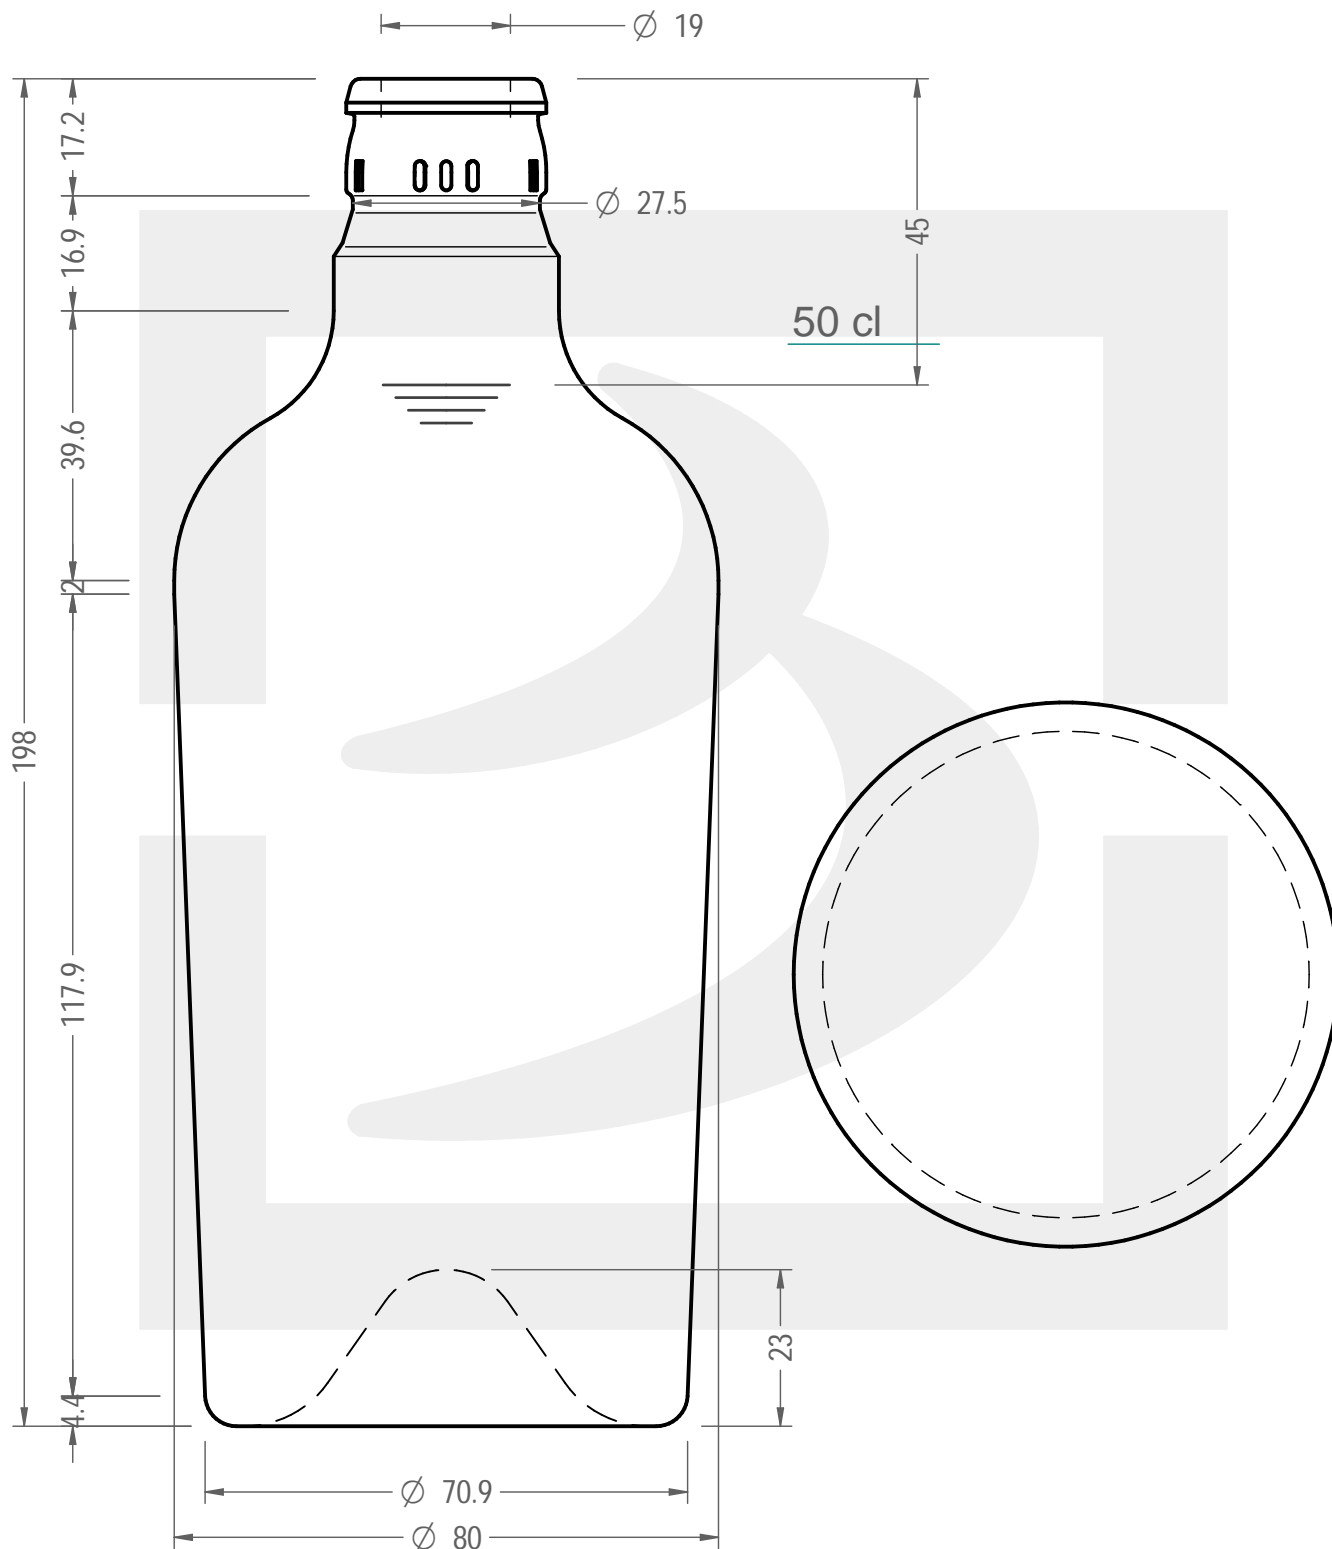

# BOT. REGINOLIO 500 TOP VA \*

Colore : VERDE ANTICO  
Color :

berlinpackaging.eu

Il disegno è puramente indicativo e non vincolante - Berlin Packaging Italy S.p.A. non assume garanzia od obbligazione alcuna per l'utilizzo del presente disegno nè per le informazioni in esso riportate  
This drawing is approximate and not binding - Berlin Packaging Italy S.p.A. does not assume any guarantee or obligation for use of this drawing or for information contained therein

Capacità R.B. (c.c.):	518	Peso vetro (gr):	400
Brimful capacity (c.c.):		Glass weight (gr):	
Altezza tot. (mm):	198	Bocca:	TOP GUALA 1031/47
Total height (mm):		Finish:	
Diametro corpo (mm):	80	Min. foro passante (mm):	16
Body diameter (mm):		Minimum through bore (mm):	
Resistenza a pressione (bar):	-	Scala:	1:1
Pressure resistance (bar):		Scale:	