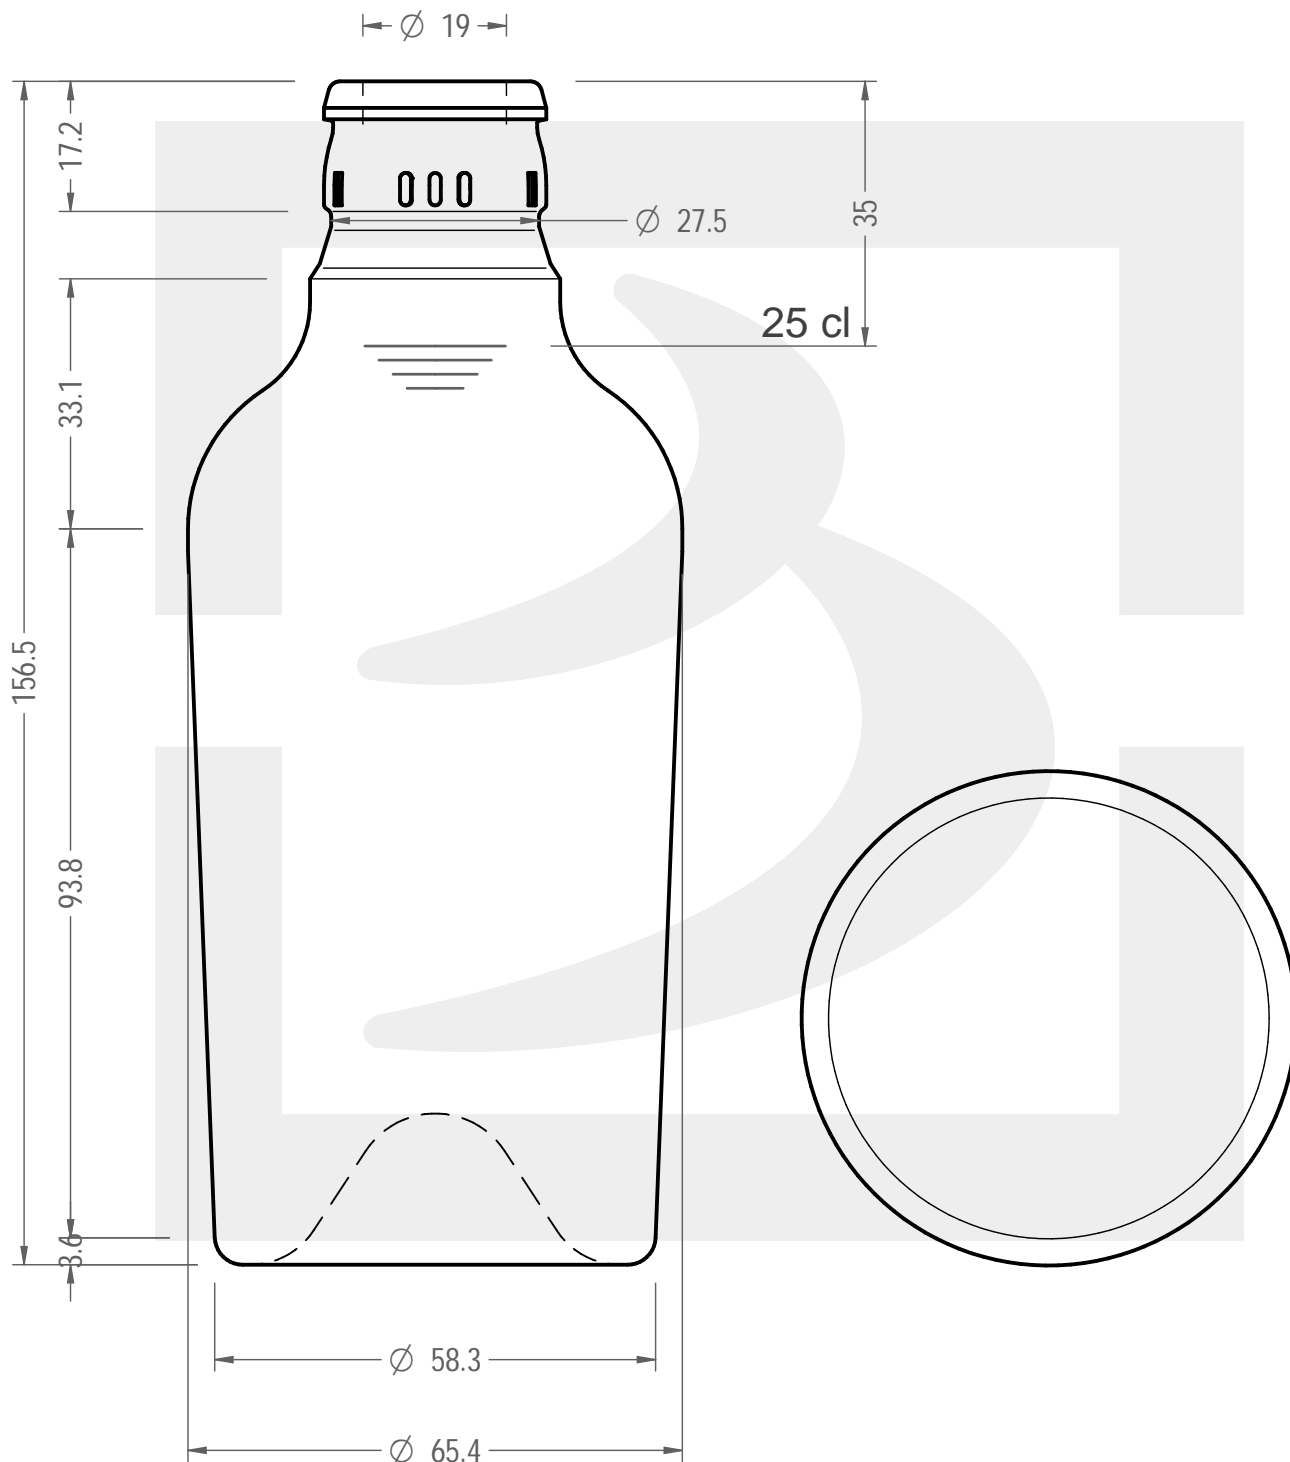

# BOT. REGINOLIO 250 TOP VA \*

Colore : VERDE ANTICO  
Color :

bruni glass

berlinpackaging.eu

Il disegno è puramente indicativo e non vincolante - Berlin Packaging Italy S.p.A. non assume garanzia od obbligazione alcuna per l'utilizzo del presente disegno nè per le informazioni in esso riportate  
This drawing is approximate and not binding - Berlin Packaging Italy S.p.A. does not assume any guarantee or obligation for use of this drawing or for information contained therein

Capacità R.B. (c.c.):	262	Peso vetro (gr):	250
Brimful capacity (c.c.):		Glass weight (gr):	
Altezza tot. (mm):	156.5	Bocca:	TOP GUALA 1031/47
Total height (mm):		Finish:	
Diametro corpo (mm):	65.4	Min. foro passante (mm):	16
Body diameter (mm):		Minimum through bore (mm):	
Resistenza a pressione (bar):	-	Scala:	1:1
Pressure resistance (bar):		Scale:	