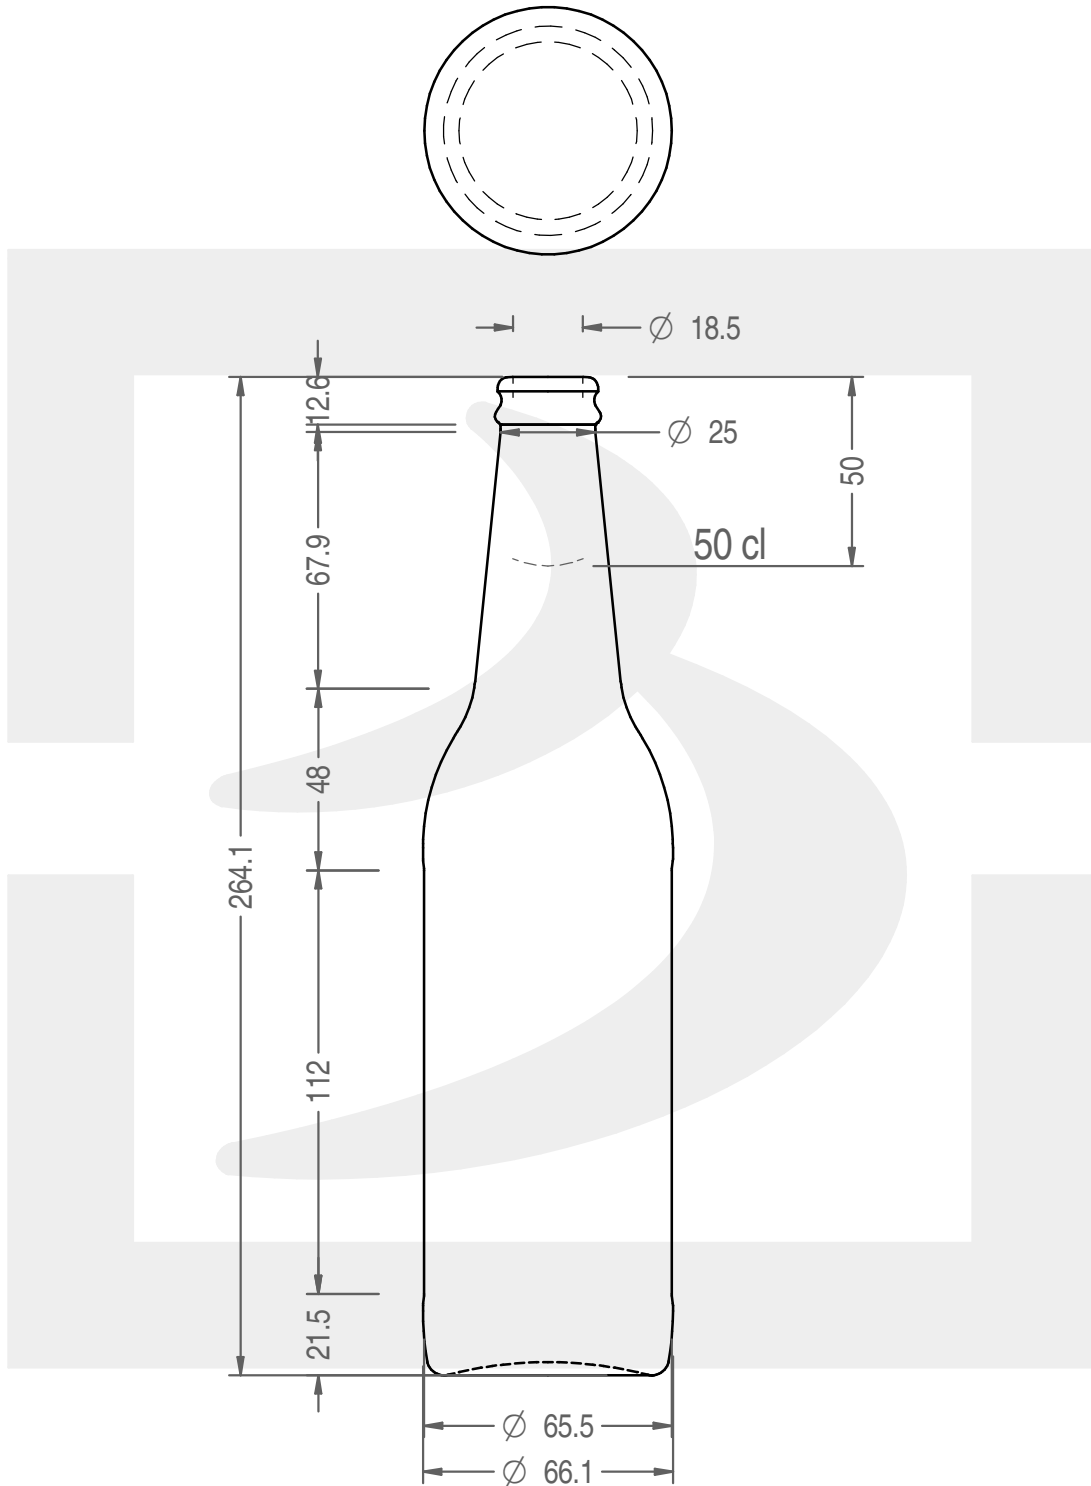

ARTICOLO / ITEM

BOT BIRRA LNECK 500 TC VG VM

Colore : GIALLO
Color : GIALLO

 **bruni glass**
a **berlin packaging** company

www.bruniglass.com

SCALA: 1:2
SCALE:

Capacità R.B. (c.c.): Brimful cap. (c.c.):	520	Peso vetro (gr): Glass weight (gr):	280
Altezza tot (mm): Total height (mm):	264	Bocca: Finish:	TAPPO CORONA
Diametro corpo (mm): Body diameter (mm):	66.1	Min. foro passante (mm): Minimum through bore (mm):	16

LE QUOTE SONO ESPRESSE IN mm
DIMENSIONS ARE EXPRESSED IN mm

COD. ARTICOLO / ITEM CODE

20597P3

Data ultimo aggiornamento / Last update: 13/05/2019
Origine / Source: 20597