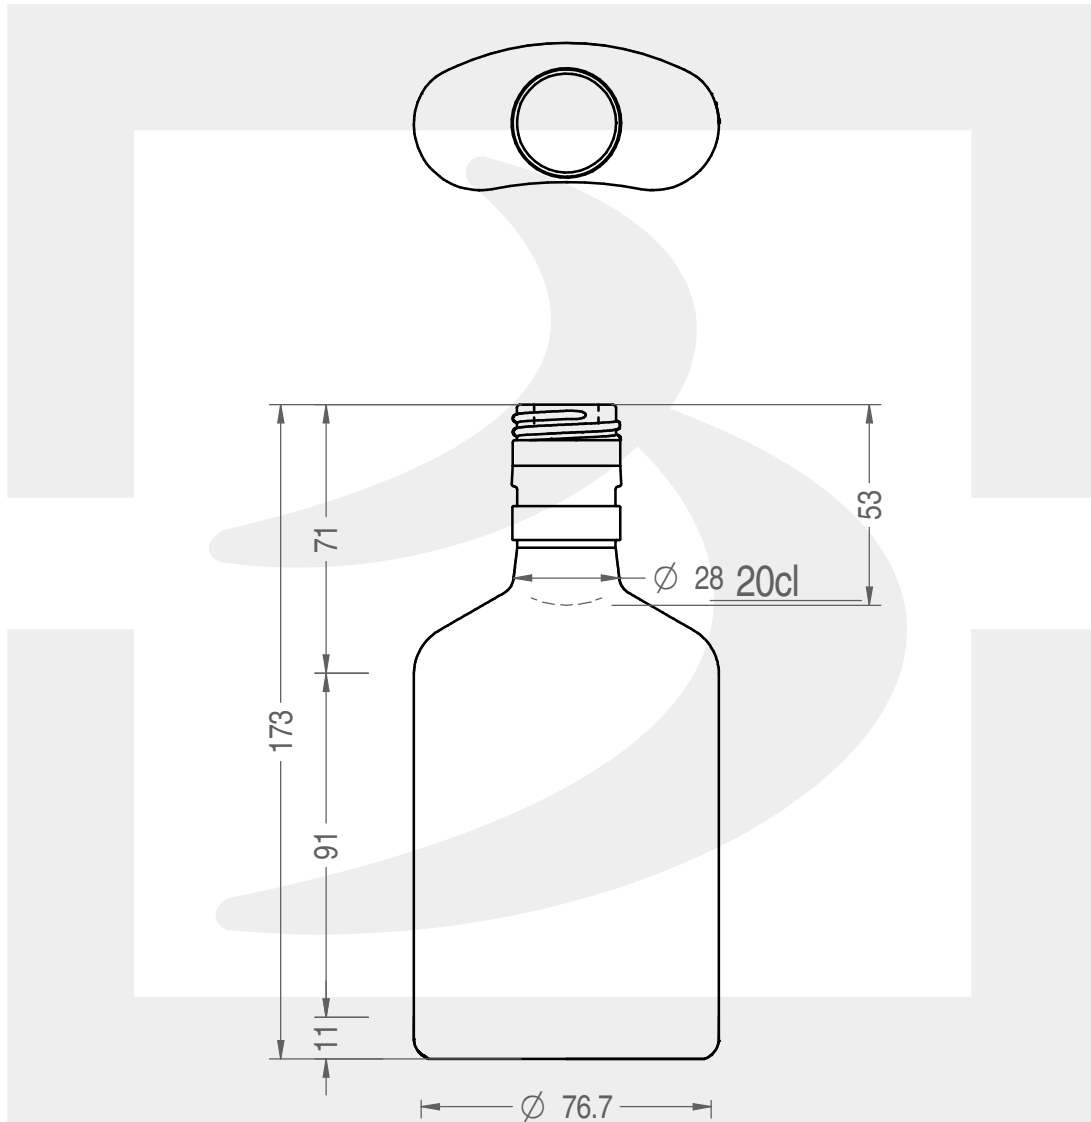

ARTICOLO / ITEM

BOT FIASCHETTA PETACA 200 P30 R VM

Colore : BIANCO
Color :

 **bruni glass**
a **berlin packaging** company

www.bruniglass.com

SCALA: 1:2
SCALE:

Capacità R.B. (c.c.) : Brimful cap. (c.c.) :	217	Peso vetro (gr): Glass weight (gr):	150
Altezza tot (mm): Total height (mm):	173	Bocca: Finish:	PILFER-PROOF
Diametro corpo (mm): Body diameter (mm):	76.7	Min. foro passante (mm): Minimum through bore (mm):	17

LE QUOTE SONO ESPRESSE IN mm
DIMENSIONS ARE EXPRESSED IN mm

COD. ARTICOLO / ITEM CODE

20590P3

Data ultimo aggiornamento / Last update: 13/05/2019
Origine / Source: 20590