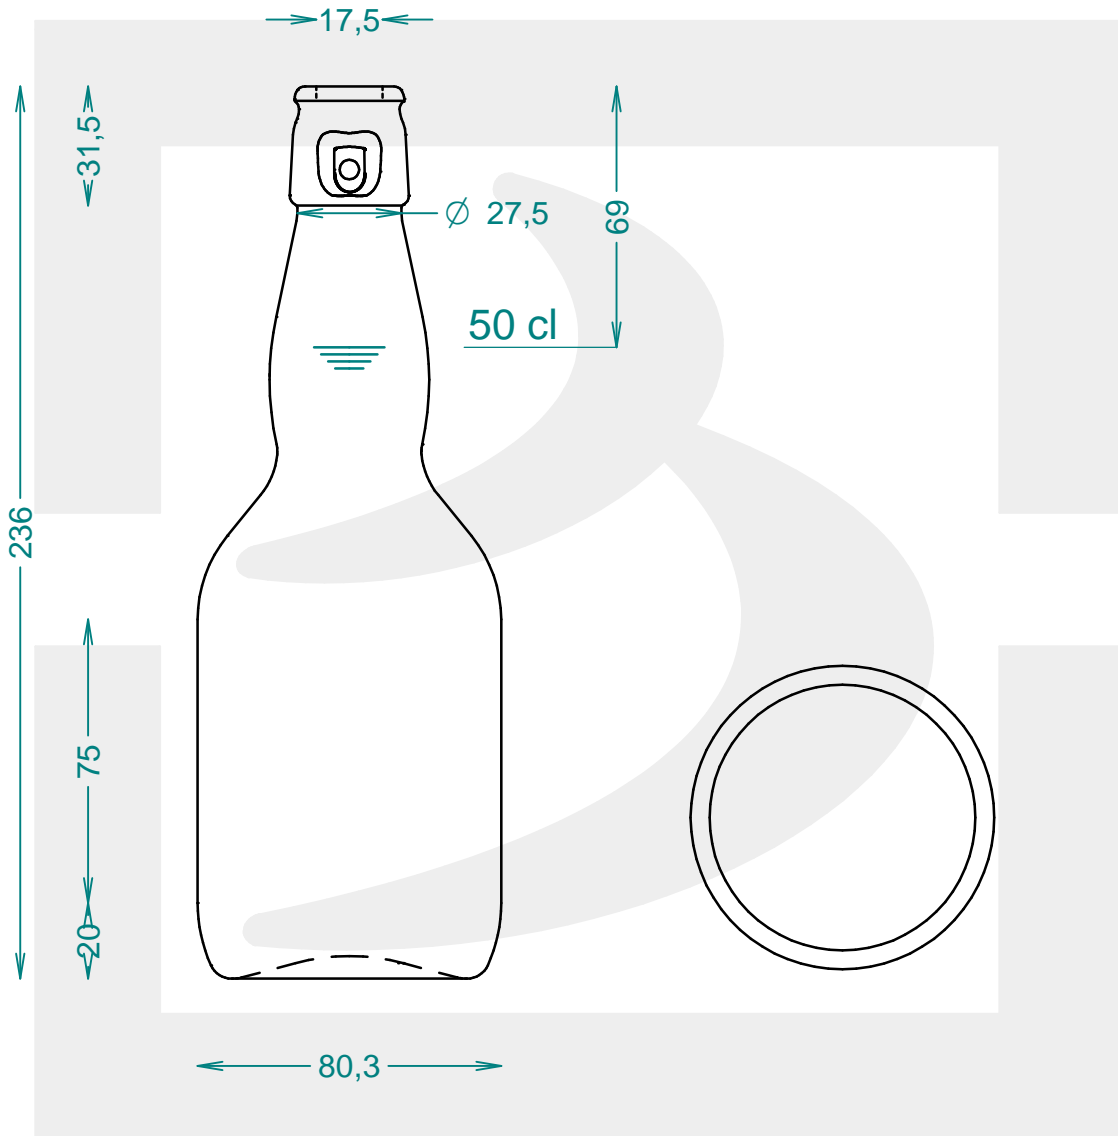

# B BIRRA SPECIAL 500 TM TC 29 VG VM

Colore : GIALLO  
Color :

 **bruni glass**  
a **berlin packaging** company  
www.bruniglass.com

SCALA: 1:2  
SCALE:

Capacità R.B. (c.c.) : Brimful cap. (c.c.) :	528	Peso vetro (gr): Glass weight (gr):	415
Altezza tot (mm): Total height (mm):	236	Bocca: Finish:	TAPPO MECCANICO
Diametro corpo (mm): Body diameter (mm):	80.3	Min. foro passante (mm): Minimum through bore (mm):	16

LE QUOTE SONO ESPRESSE IN mm  
DIMENSIONS ARE EXPRESSED IN mm

COD. ARTICOLO / ITEM CODE  
**20576P2**

Data ultimo aggiornamento / Last update: 22/07/2019  
Origine / Source: 20576