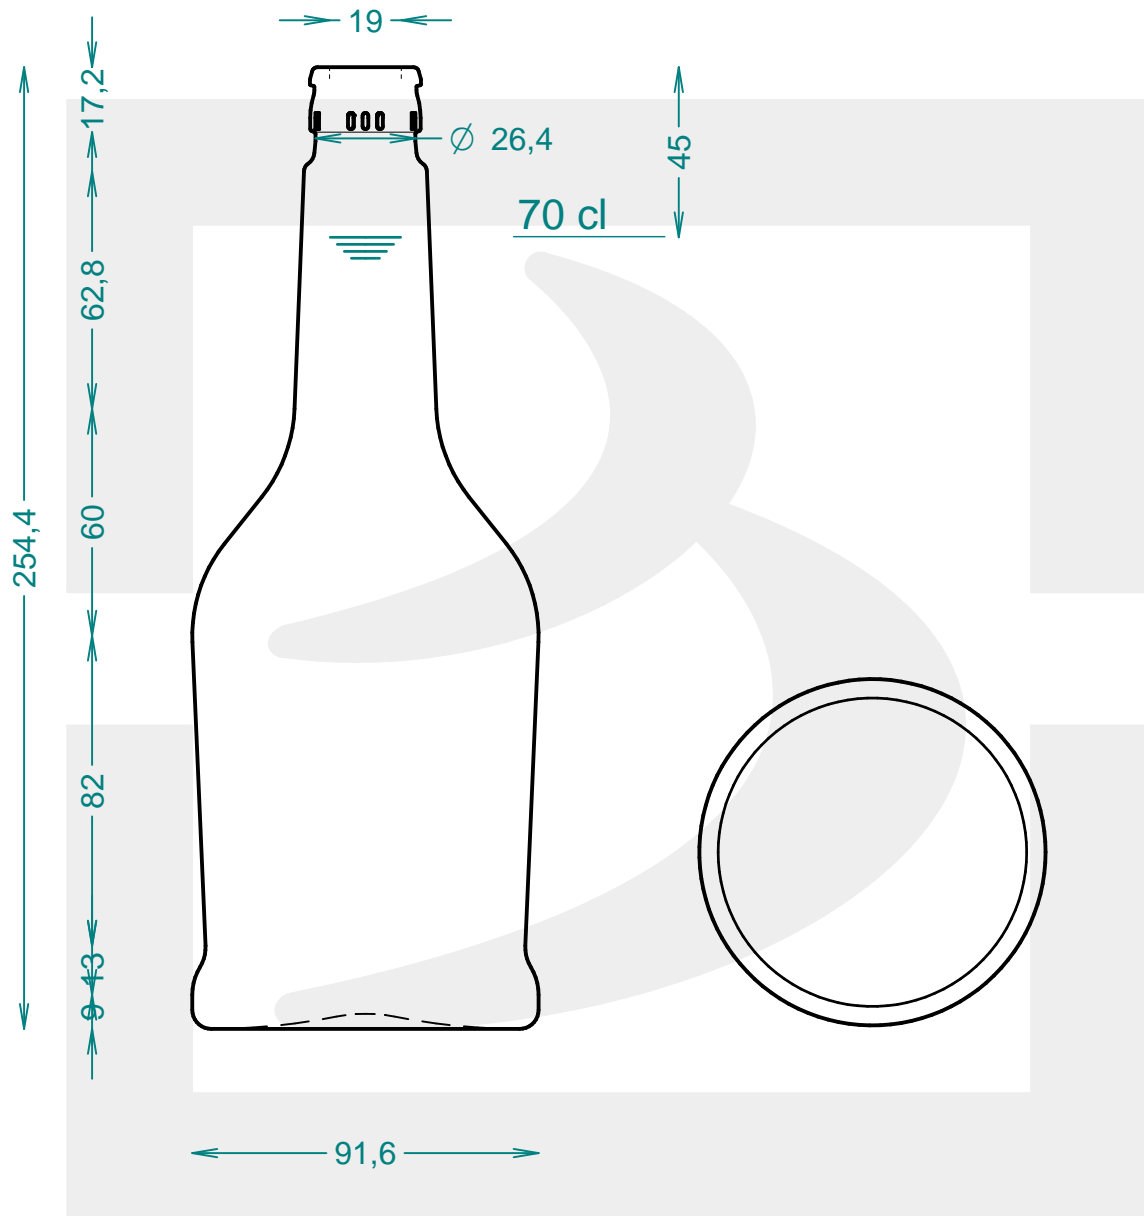

ARTICOLO / ITEM

B IRISH CREAM 700 G 1031/47 AFRICA*

Colore : BIANCO
Color : BIANCO

berlinpackaging.eu

Il disegno è puramente indicativo e non vincolante - Berlin Packaging Italy S.p.A. non assume garanzia od obbligazione alcuna per l'utilizzo del presente disegno nè per le informazioni in esso riportate
This drawing is approximate and not binding - Berlin Packaging Italy S.p.A. does not assume any guarantee or obligation for use of this drawing or for information contained therein

Capacità R.B. (c.c.):	717	Peso vetro (gr):	500
Brimful capacity (c.c.):		Glass weight (gr):	
Altezza tot. (mm):	254.4	Bocca:	TOP GUALA 1031/47
Total height (mm):		Finish:	
Diametro corpo (mm):	91.6	Min. foro passante (mm):	16
Body diameter (mm):		Minimum through bore (mm):	
Resistenza a pressione (bar):	-	Scala:	1:2
Pressure resistance (bar):		Scale:	