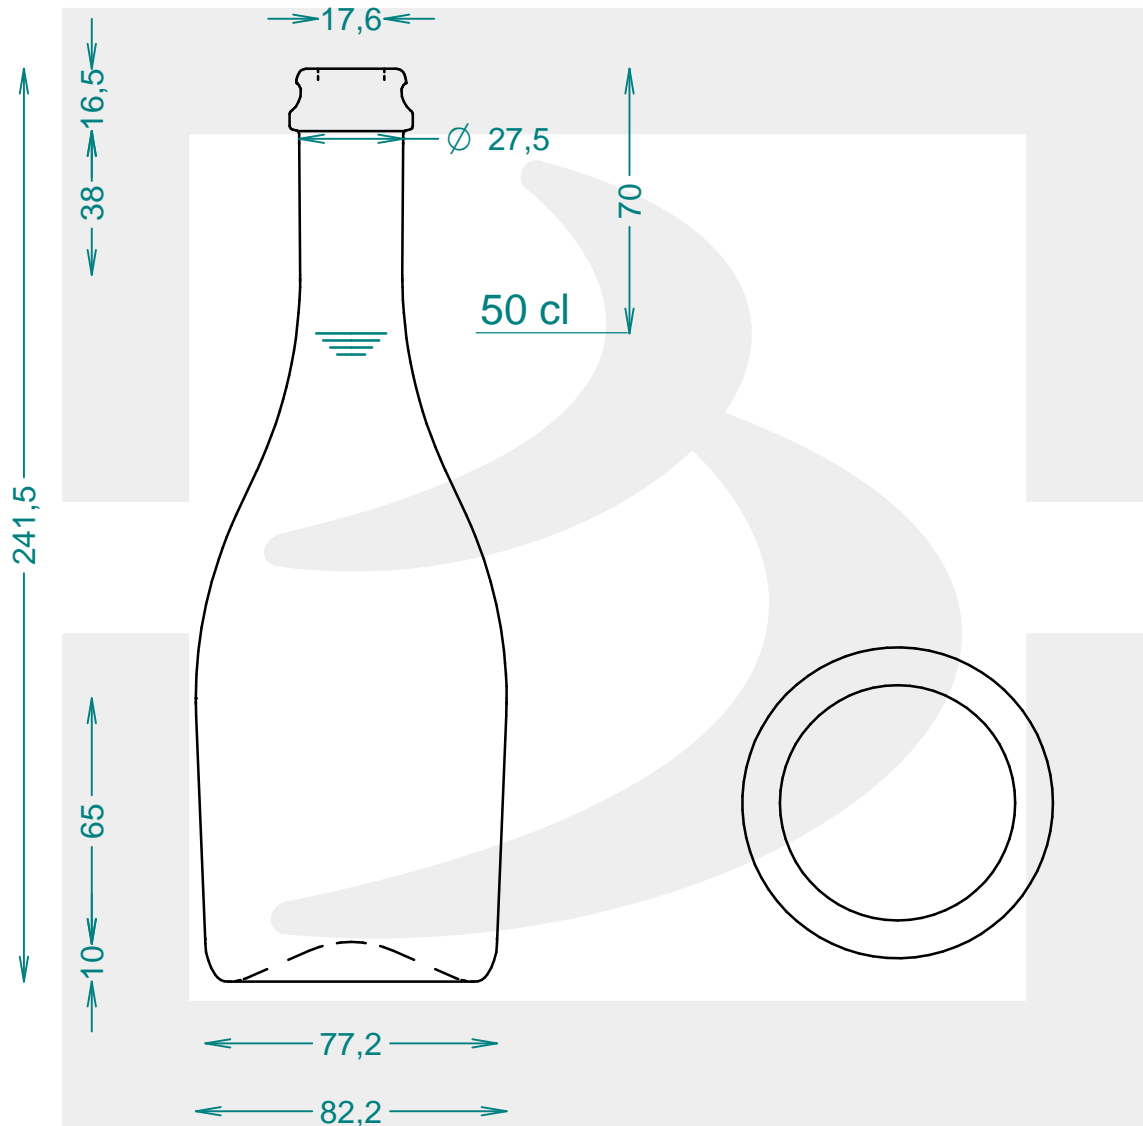

ARTICOLO / ITEM

BOT BIRRA FRIZ 500 TC 29 UVAG VM

Colore : UVAG
Color :

 **bruni glass**
a **berlin packaging** company

www.bruniglass.com

SCALA: 1:2
SCALE:

Capacità R.B. (c.c.) : Brimful cap. (c.c.) :	520	Peso vetro (gr): Glass weight (gr):	400
Altezza tot (mm): Total height (mm):	241.5	Bocca: Finish:	TAPPO CORONA
Diametro corpo (mm): Body diameter (mm):	82.2	Min. foro passante (mm): Minimum through bore (mm):	14

LE QUOTE SONO ESPRESSE IN mm
DIMENSIONS ARE EXPRESSED IN mm

COD. ARTICOLO / ITEM CODE

20521P2

Data ultimo aggiornamento / Last update: 13/05/2019
Origine / Source: 20521