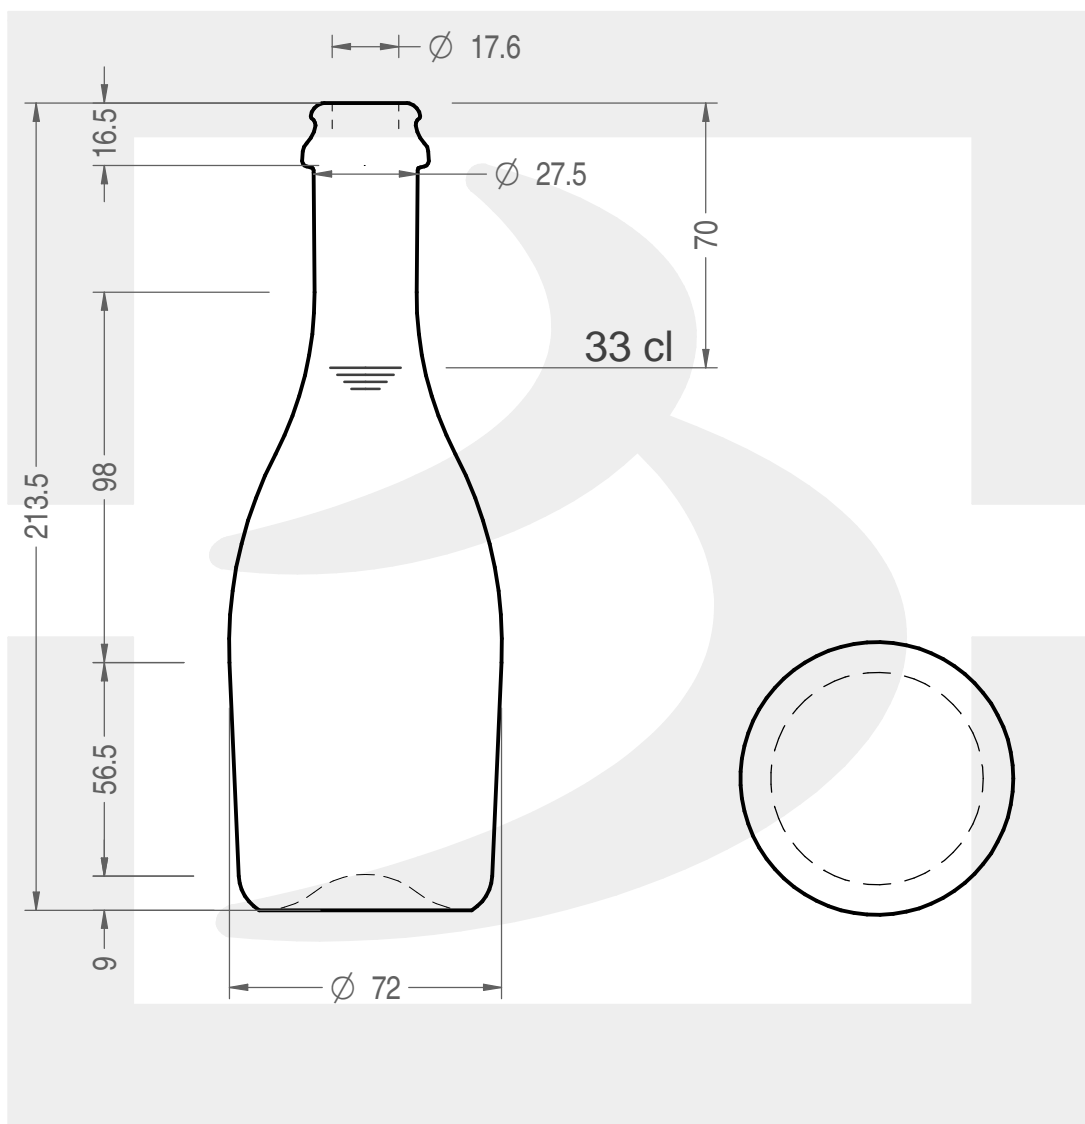

ARTICOLO / ITEM

BOT BIRRA FRIZ 330 TC 29 UVAG VM

Colore : UVAG
Color :

SCALA: 1:1
SCALE:

Capacità R.B. (c.c.): Brimful cap. (c.c.):	351	Peso vetro (gr): Glass weight (gr):	300
Altezza tot (mm): Total height (mm):	213.5	Bocca: Finish:	TAPPO CORONA
Diametro corpo (mm): Body diameter (mm):	72	Min. foro passante (mm): Minimum through bore (mm):	14

LE QUOTE SONO ESPRESSE IN mm
DIMENSIONS ARE EXPRESSED IN mm

COD. ARTICOLO / ITEM CODE
20475T2