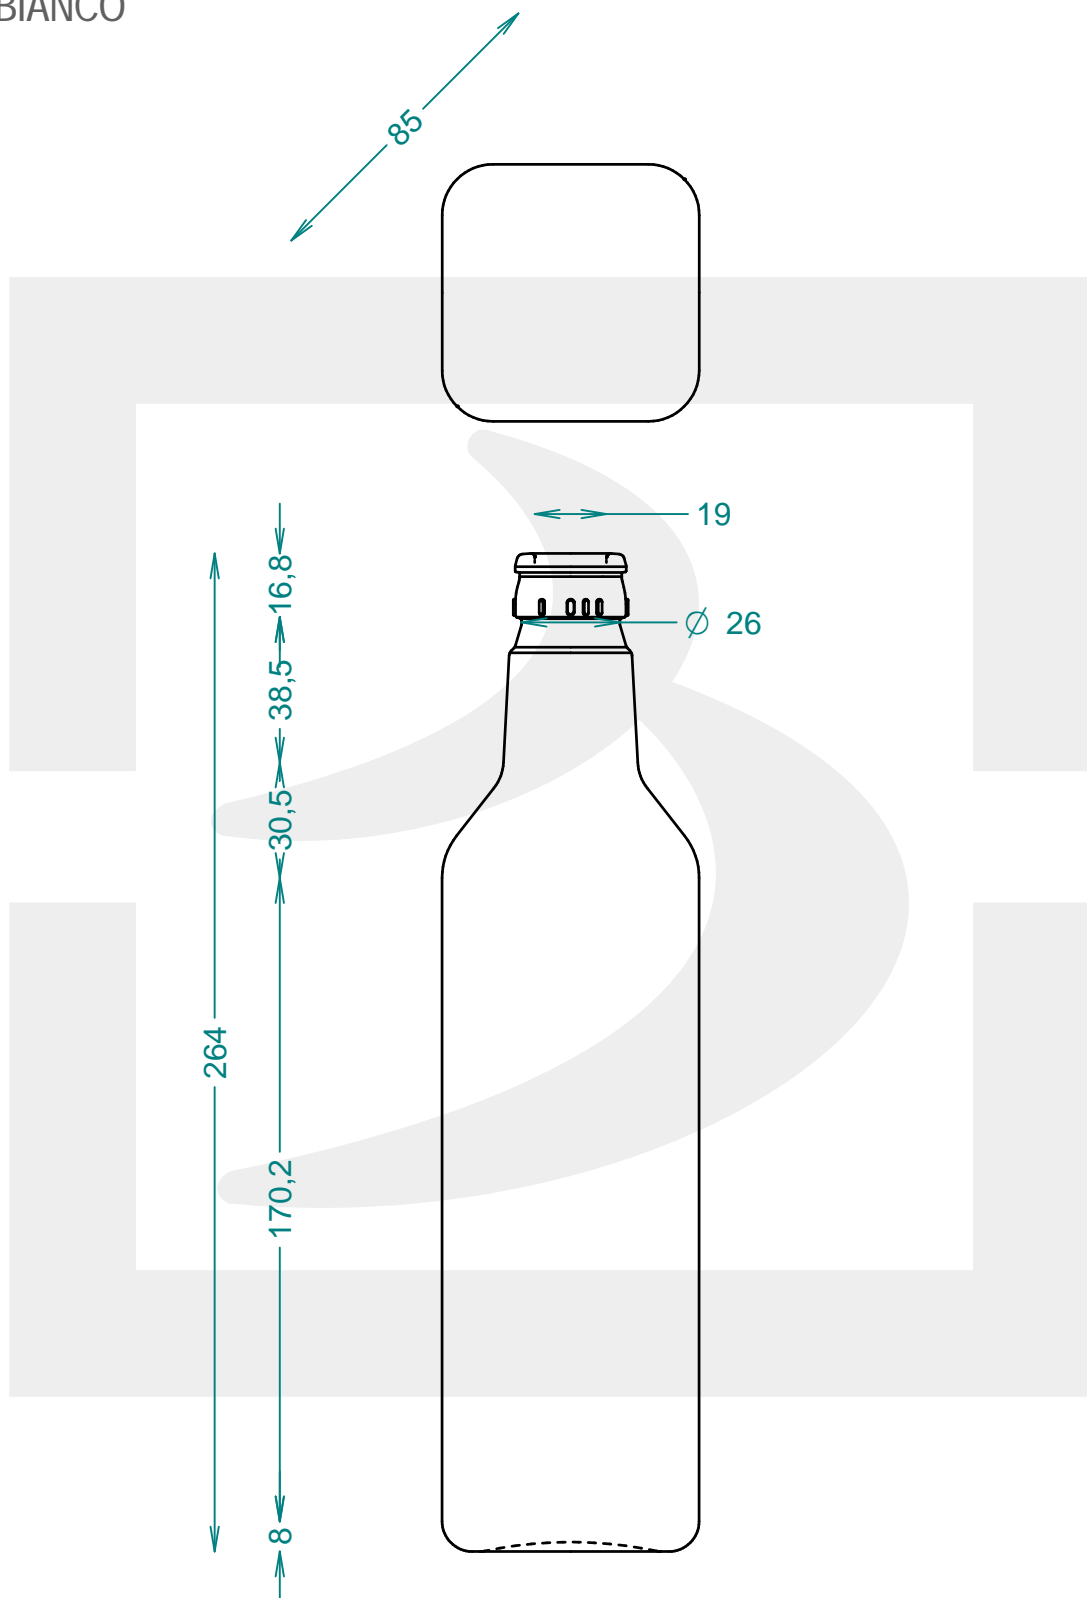

ARTICOLO / ITEM

BOT GINEBRA QUAD 700 TOP1031/47 VM*

Colore : BIANCO
Color : BIANCO

berlinpackaging.eu

Il disegno è puramente indicativo e non vincolante - Berlin Packaging Italy S.p.A. non assume garanzia od obbligazione alcuna per l'utilizzo del presente disegno nè per le informazioni in esso riportate
This drawing is approximate and not binding - Berlin Packaging Italy S.p.A. does not assume any guarantee or obligation for use of this drawing or for information contained therein

Capacità R.B. (c.c.):	720	Peso vetro (gr):	470
Brimful capacity (c.c.):		Glass weight (gr):	
Altezza tot. (mm):	264	Bocca:	TOP GUALA 1031/47
Total height (mm):		Finish:	
Diametro corpo (mm):	68	Min. foro passante (mm):	17.5
Body diameter (mm):		Minimum through bore (mm):	
Resistenza a pressione (bar):	-	Scala:	1:1
Pressure resistance (bar):		Scale:	