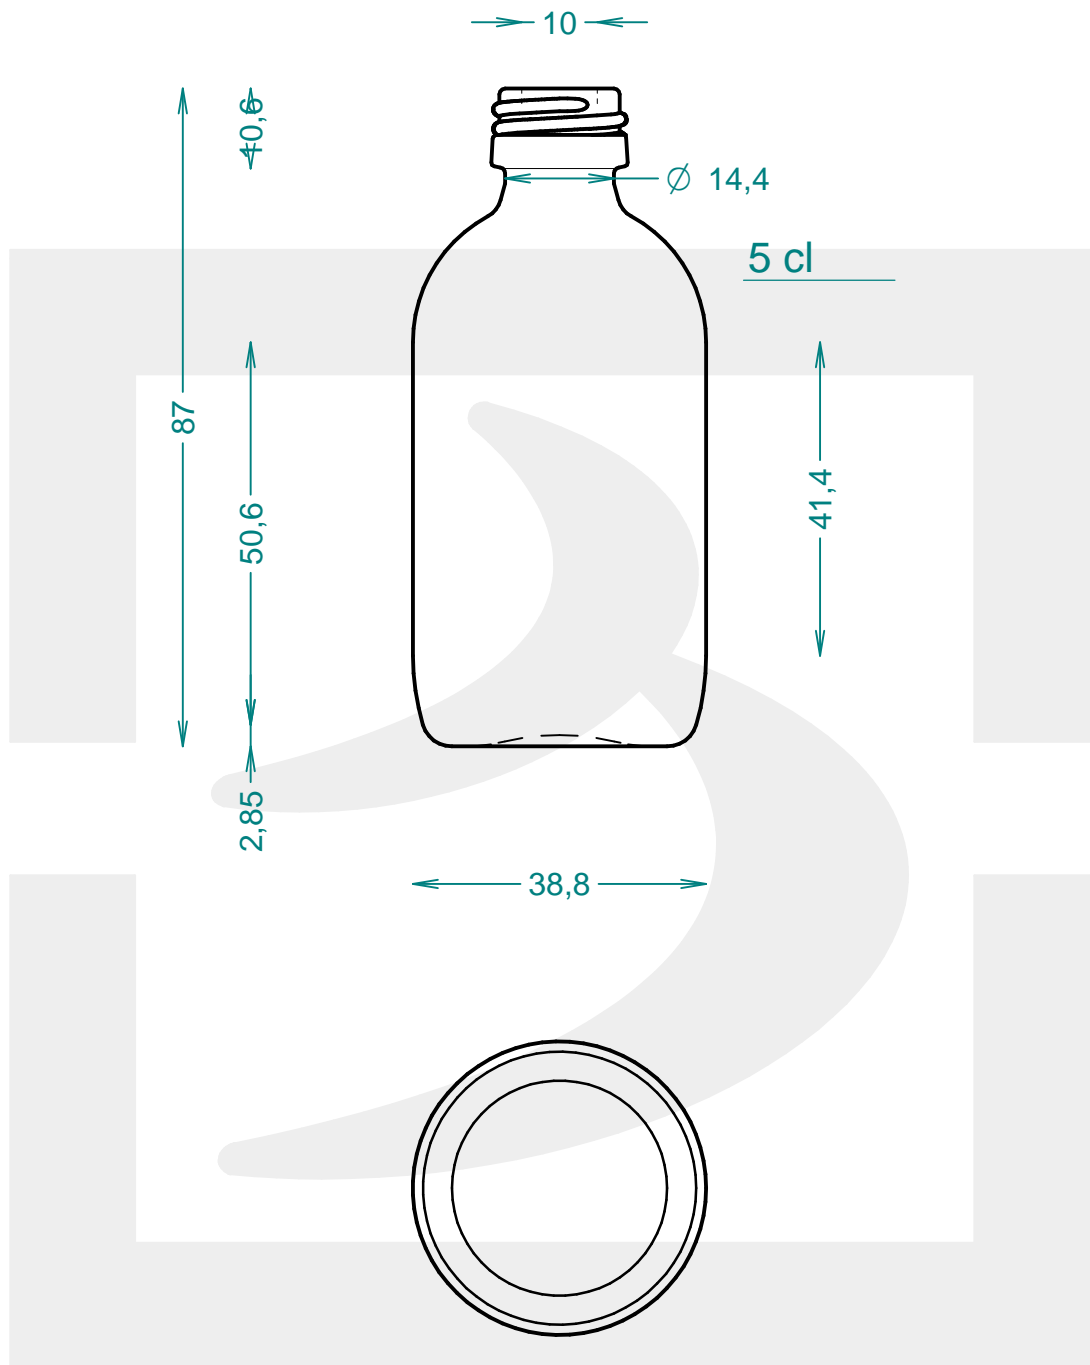

ARTICOLO / ITEM

FLACONE TONDO 50 P 18 VG AD \$

 **bruni glass**
a **berlin packaging** company

www.bruniglass.com

Colore: **GIALLO**
Color:

SCALA: 1:1
SCALE:

Capacità R.B. (c.c.):	55	Peso vetro (gr):	58
Brimful cap. (c.c.):		Glass weight (gr):	
Altezza tot (mm):	87	Bocca:	PILFER-PROOF
Total height (mm):		Finish:	
Diametro corpo (mm):	38.8	Min. foro passante (mm):	8.7
Body diameter (mm):		Minimum through bore (mm):	

LE QUOTE SONO ESPRESSE IN mm
DIMENSIONS ARE EXPRESSED IN mm

COD. ARTICOLO / ITEM CODE

20392T1

Data ultimo aggiornamento / Last update: 13/05/2019
Origine / Source: 20392