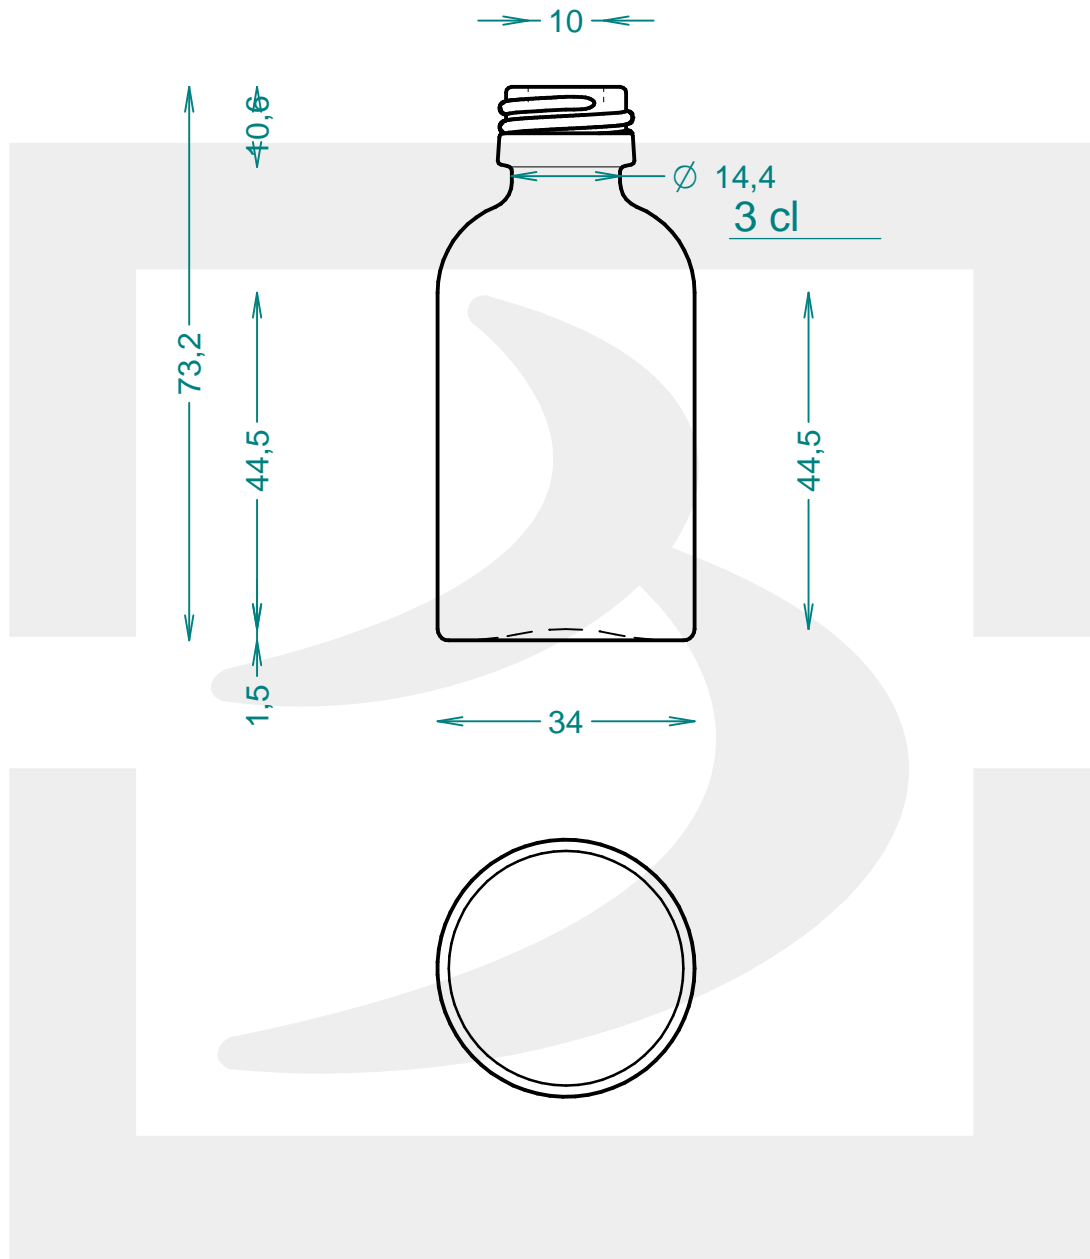

# FLACONE TONDO 30 P 18 VG 3° \$ AD

Colore : GIALLO  
Color : GIALLO

 **bruni glass**  
a **berlin packaging** company

www.bruniglass.com

SCALA: 1:1  
SCALE:

Capacità R.B. (c.c.) : Brimful cap. (c.c.) :	35	Peso vetro (gr): Glass weight (gr):	41
Altezza tot (mm): Total height (mm):	73.2	Bocca: Finish:	PILFER-PROOF
Diametro corpo (mm): Body diameter (mm):	34	Min. foro passante (mm): Minimum through bore (mm):	8.7

LE QUOTE SONO ESPRESSE IN mm  
DIMENSIONS ARE EXPRESSED IN mm

COD. ARTICOLO / ITEM CODE

**20391T1**

Data ultimo aggiornamento / Last update: 13/05/2019  
Origine / Source: 20391