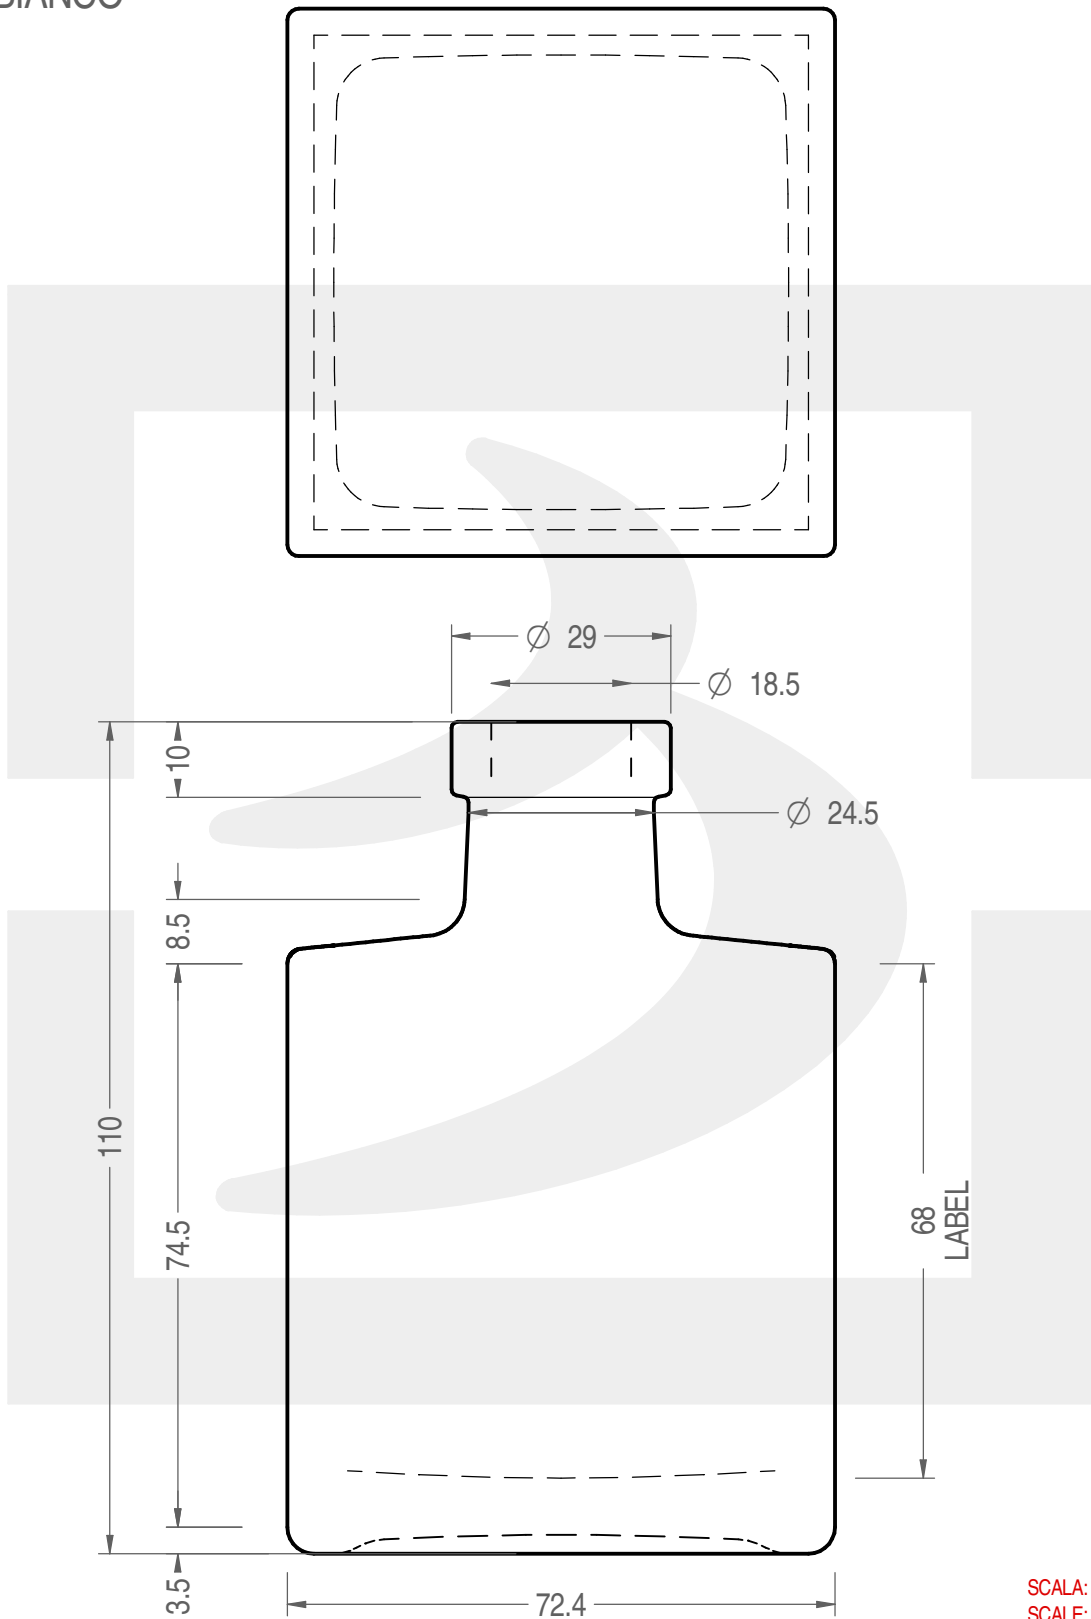

ARTICOLO / ITEM

BOT. LUZ 250 F 10 E *

Colore : BIANCO
Color :

 **bruni glass**
a **berlin packaging** company

www.bruniglass.com

SCALA: 1:1
SCALE:

Capacità R.B. (c.c.) : Brimful cap. (c.c.) :	270	Peso vetro (gr): Glass weight (gr):	400
Altezza tot (mm): Total height (mm):	110	Bocca: Finish:	FASCETTA
Diametro corpo (mm): Body diameter (mm):	72.4	Min. foro passante (mm): Minimum through bore (mm):	16

LE QUOTE SONO ESPRESSE IN mm
DIMENSIONS ARE EXPRESSED IN mm

COD. ARTICOLO / ITEM CODE

20371P1

Data ultimo aggiornamento / Last update: 16/07/2019
Origine / Source: 20371