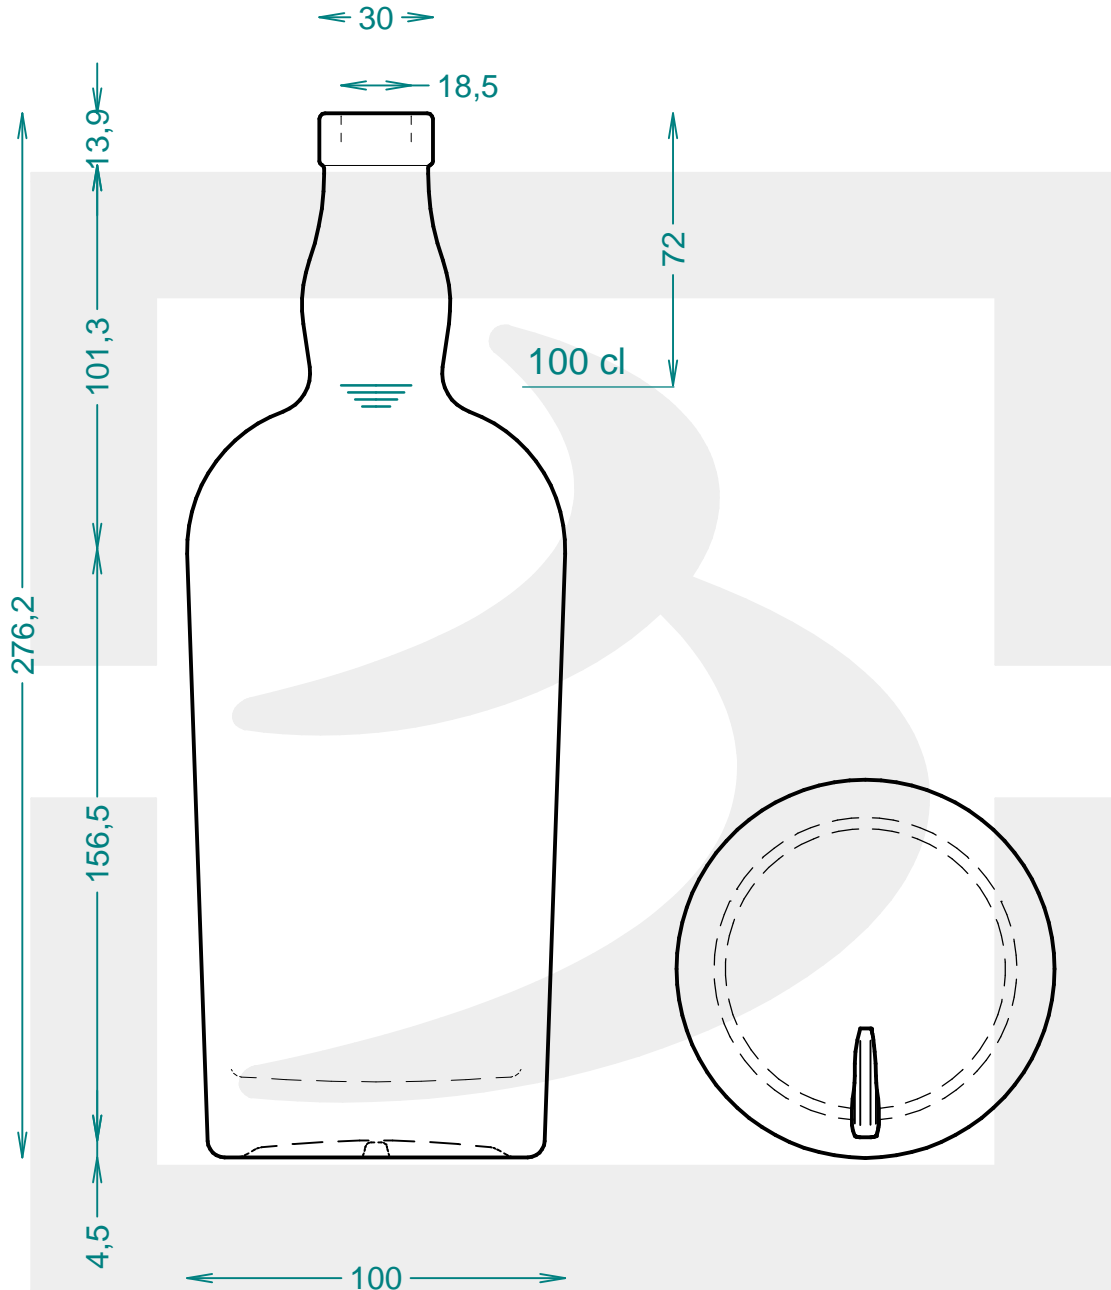

ARTICOLO / ITEM

BOT. HERMITAGE 1000 F 14 FP # *

Colore : BIANCO EXTRA
Color :

 **bruni glass**
a **berlin packaging** company

www.bruniglass.com

SCALA: 1:2
SCALE:

Capacità R.B. (c.c.) : Brimful cap. (c.c.) :	1035	Peso vetro (gr): Glass weight (gr):	900
Altezza tot (mm): Total height (mm):	276.2	Bocca: Finish:	PORTO
Diametro corpo (mm): Body diameter (mm):	100	Min. foro passante (mm): Minimum through bore (mm):	16.5

LE QUOTE SONO ESPRESSE IN mm
DIMENSIONS ARE EXPRESSED IN mm

COD. ARTICOLO / ITEM CODE

20360B3

Data ultimo aggiornamento / Last update: 13/05/2019
Origine / Source: 20360