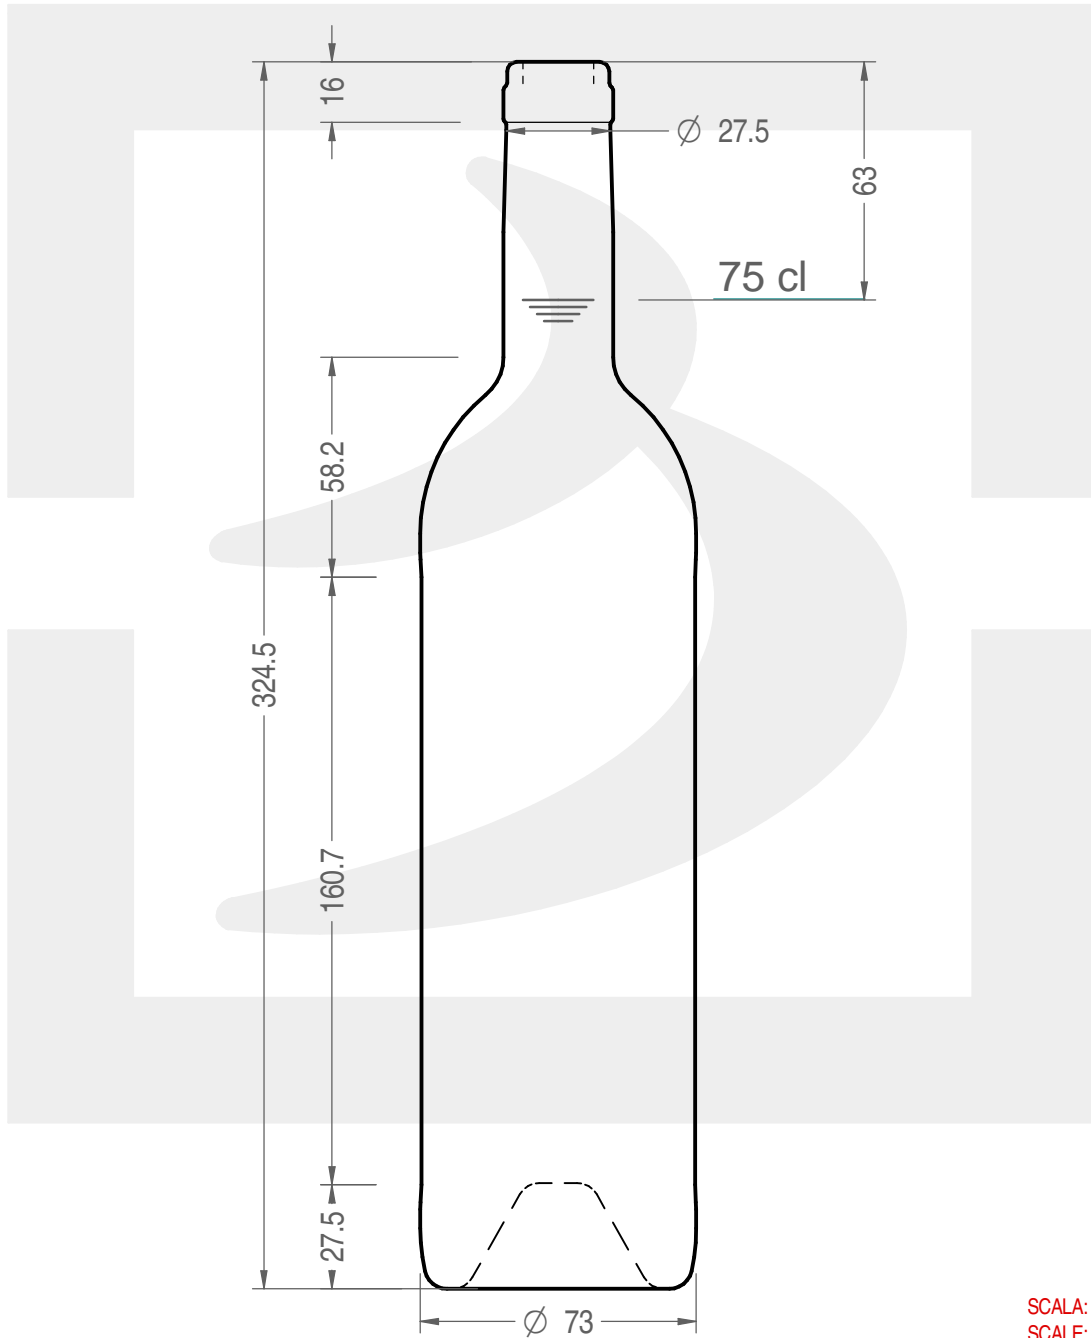

ARTICOLO / ITEM

BOT. BORD NOBILE ALTA 750 S BV

Colore : BIANCO
Color : BIANCO

 **bruni glass**
a **berlin packaging** company

www.brunglass.com

SCALA: 1:2
SCALE:

Capacità R.B. (c.c.) : Brimful cap. (c.c.) :	770	Peso vetro (gr): Glass weight (gr):	490
Altezza tot (mm): Total height (mm):	324.5	Bocca: Finish:	SUGHERO
Diametro corpo (mm): Body diameter (mm):	73	Min. foro passante (mm): Minimum through bore (mm):	

LE QUOTE SONO ESPRESSE IN mm
DIMENSIONS ARE EXPRESSED IN mm

COD. ARTICOLO / ITEM CODE

20353P3

MODELLO DEPOSITATO - PATENTED

Data ultimo aggiornamento / Last update: 13/05/2019
Origine / Source: 20353