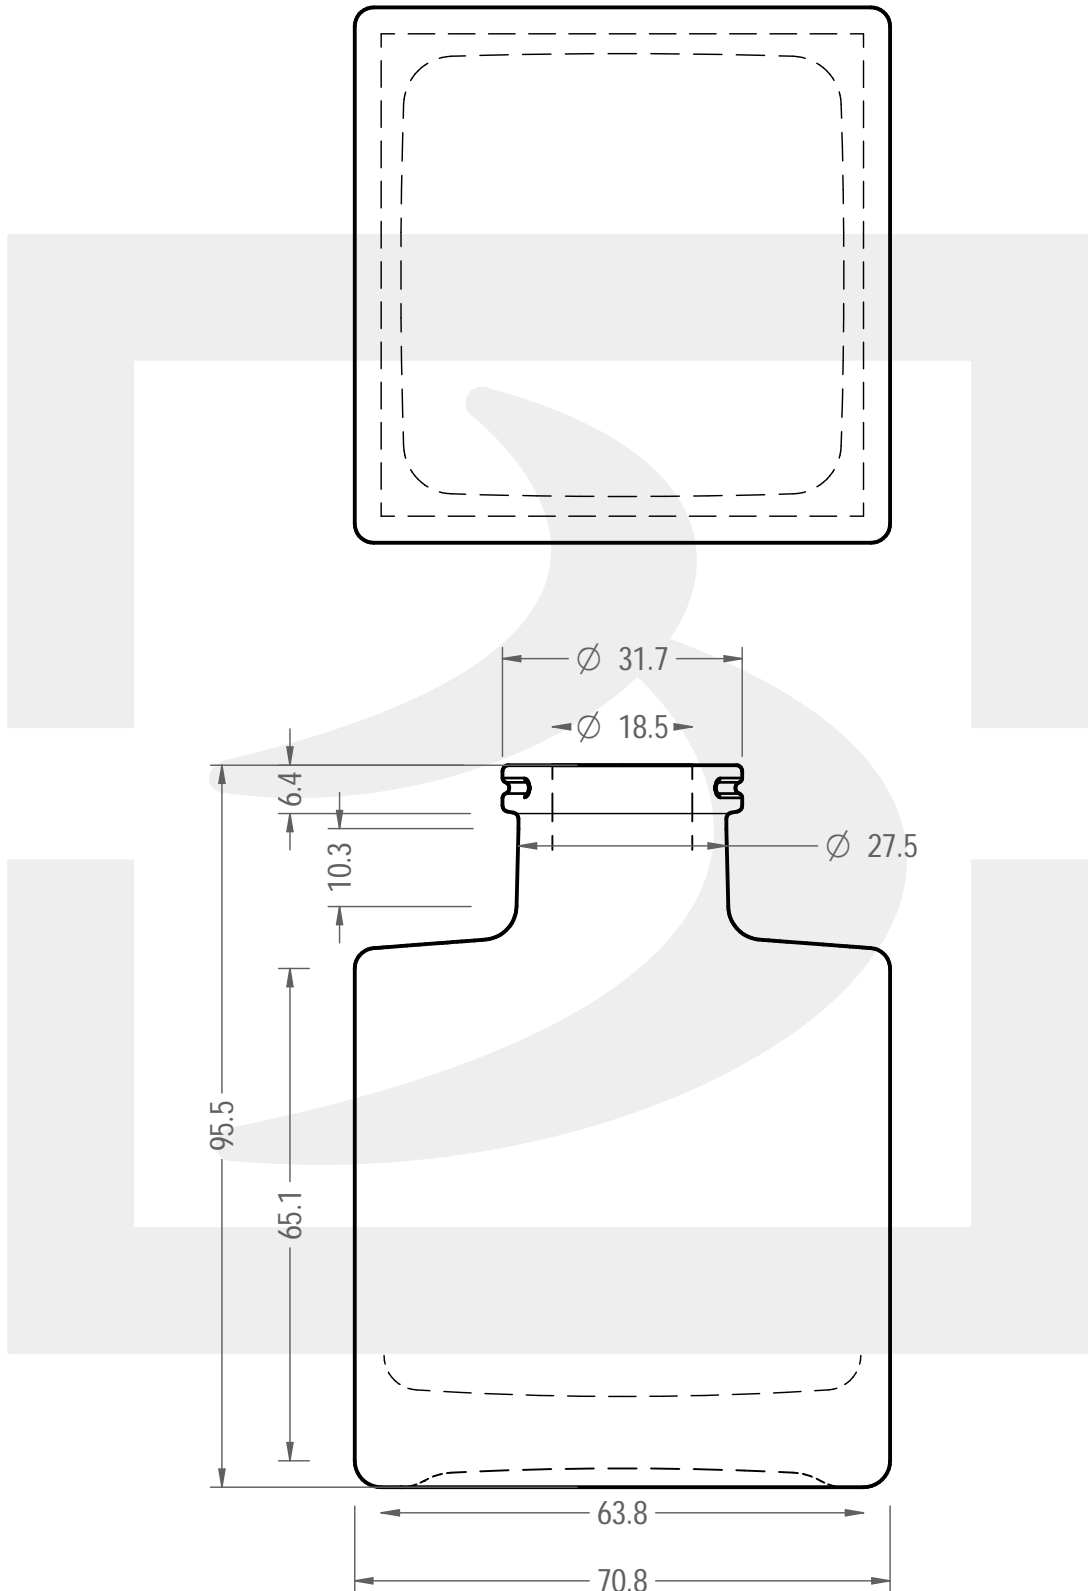

# BOT. LUZ 200 F 6,4 E \*

Colore : BIANCO  
Color : BIANCO

bruni glass

berlinpackaging.eu

Il disegno è puramente indicativo e non vincolante - Berlin Packaging Italy S.p.A. non assume garanzia od obbligazione alcuna per l'utilizzo del presente disegno nè per le informazioni in esso riportate  
This drawing is approximate and not binding - Berlin Packaging Italy S.p.A. does not assume any guarantee or obligation for use of this drawing or for information contained therein

|                               |      |                            |          |
|-------------------------------|------|----------------------------|----------|
| Capacità R.B. (c.c.):         | 220  | Peso vetro (gr):           | 350      |
| Brimful capacity (c.c.):      |      | Glass weight (gr):         |          |
| Altezza tot. (mm):            | 95.5 | Bocca:                     | FASCETTA |
| Total height (mm):            |      | Finish:                    |          |
| Diametro corpo (mm):          | 70.8 | Min. foro passante (mm):   | 16       |
| Body diameter (mm):           |      | Minimum through bore (mm): |          |
| Resistenza a pressione (bar): | -    | Scala:                     | 1:1      |
| Pressure resistance (bar):    |      | Scale:                     |          |