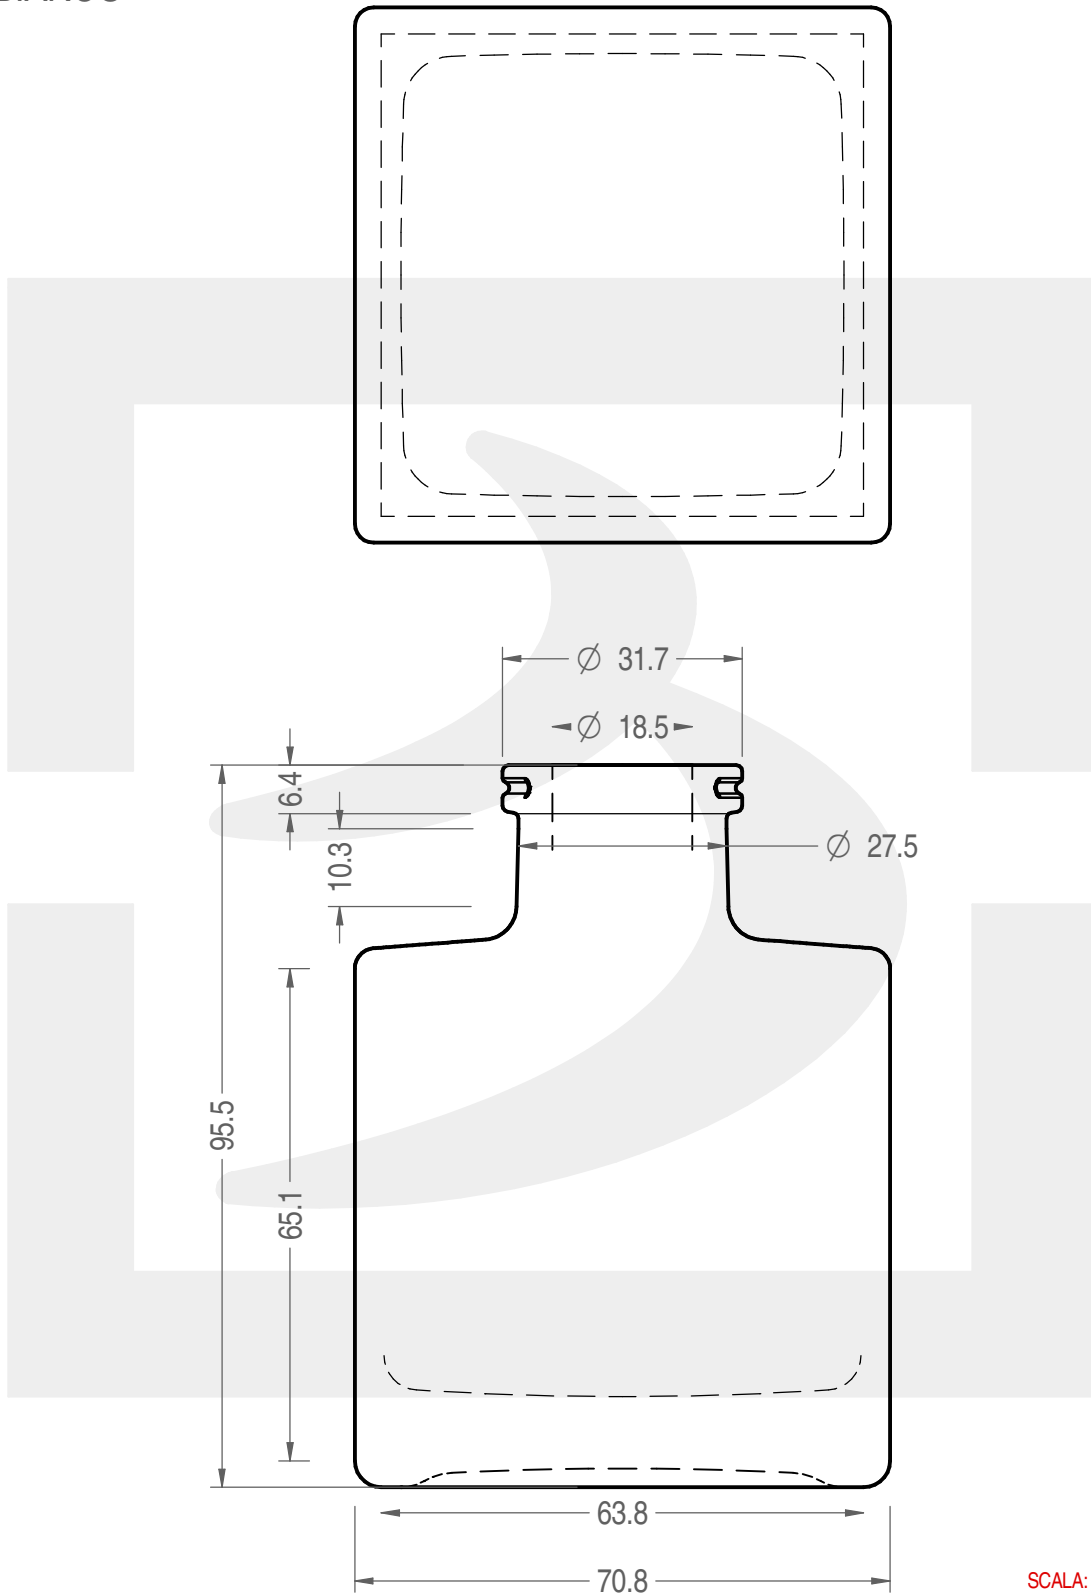

ARTICOLO / ITEM

BOT. LUZ 200 F 6,4 E *

Colore: BIANCO
Color: BIANCO

 **bruni glass**
a **berlin packaging** company

www.bruniglass.com

Capacità R.B. (c.c.): Brimful cap. (c.c.):	220	Peso vetro (gr): Glass weight (gr):	350
Altezza tot (mm): Total height (mm):	95.5	Bocca: Finish:	FASCETTA
Diametro corpo (mm): Body diameter (mm):	70.8	Min. foro passante (mm): Minimum through bore (mm):	16

LE QUOTE SONO ESPRESSE IN mm
DIMENSIONS ARE EXPRESSED IN mm

COD. ARTICOLO / ITEM CODE

20347P1

Data ultimo aggiornamento / Last update: 01/07/2019
Origine / Source: 20347