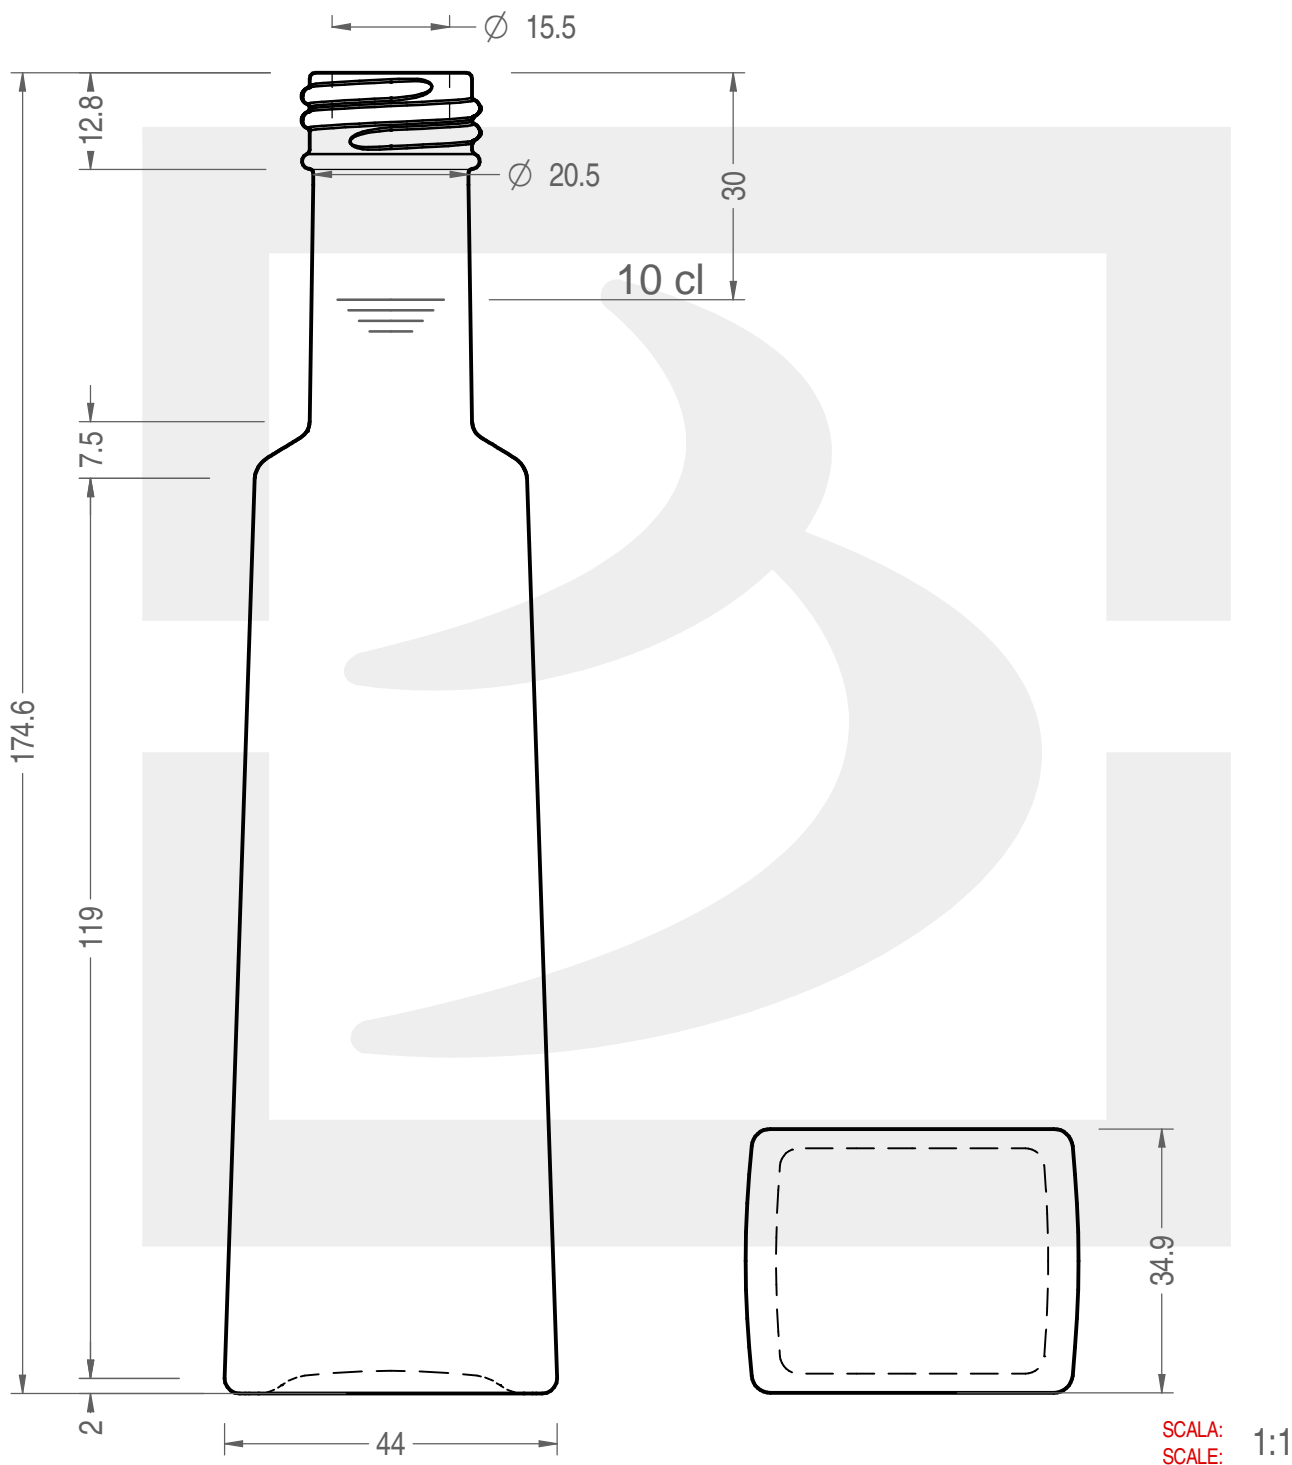

ARTICOLO / ITEM

BOT. SOLITUDE 100 GPI 410/24 *

Colore :
Color : BIANCO EXTRA

 **bruni glass**
a **berlin packaging** company

www.bruniglass.com

Capacità R.B. (c.c.) : Brimful cap. (c.c.) :	105	Peso vetro (gr): Glass weight (gr):	170
Altezza tot (mm): Total height (mm):	174.6	Bocca: Finish:	GPI
Diametro corpo (mm): Body diameter (mm):	44	Min. foro passante (mm): Minimum through bore (mm):	13,1

LE QUOTE SONO ESPRESSE IN mm
DIMENSIONS ARE EXPRESSED IN mm

COD. ARTICOLO / ITEM CODE

20336D1

MODELLO DEPOSITATO - PATENTED

Data ultimo aggiornamento / Last update: 13/05/2019
Origine / Source: 20336