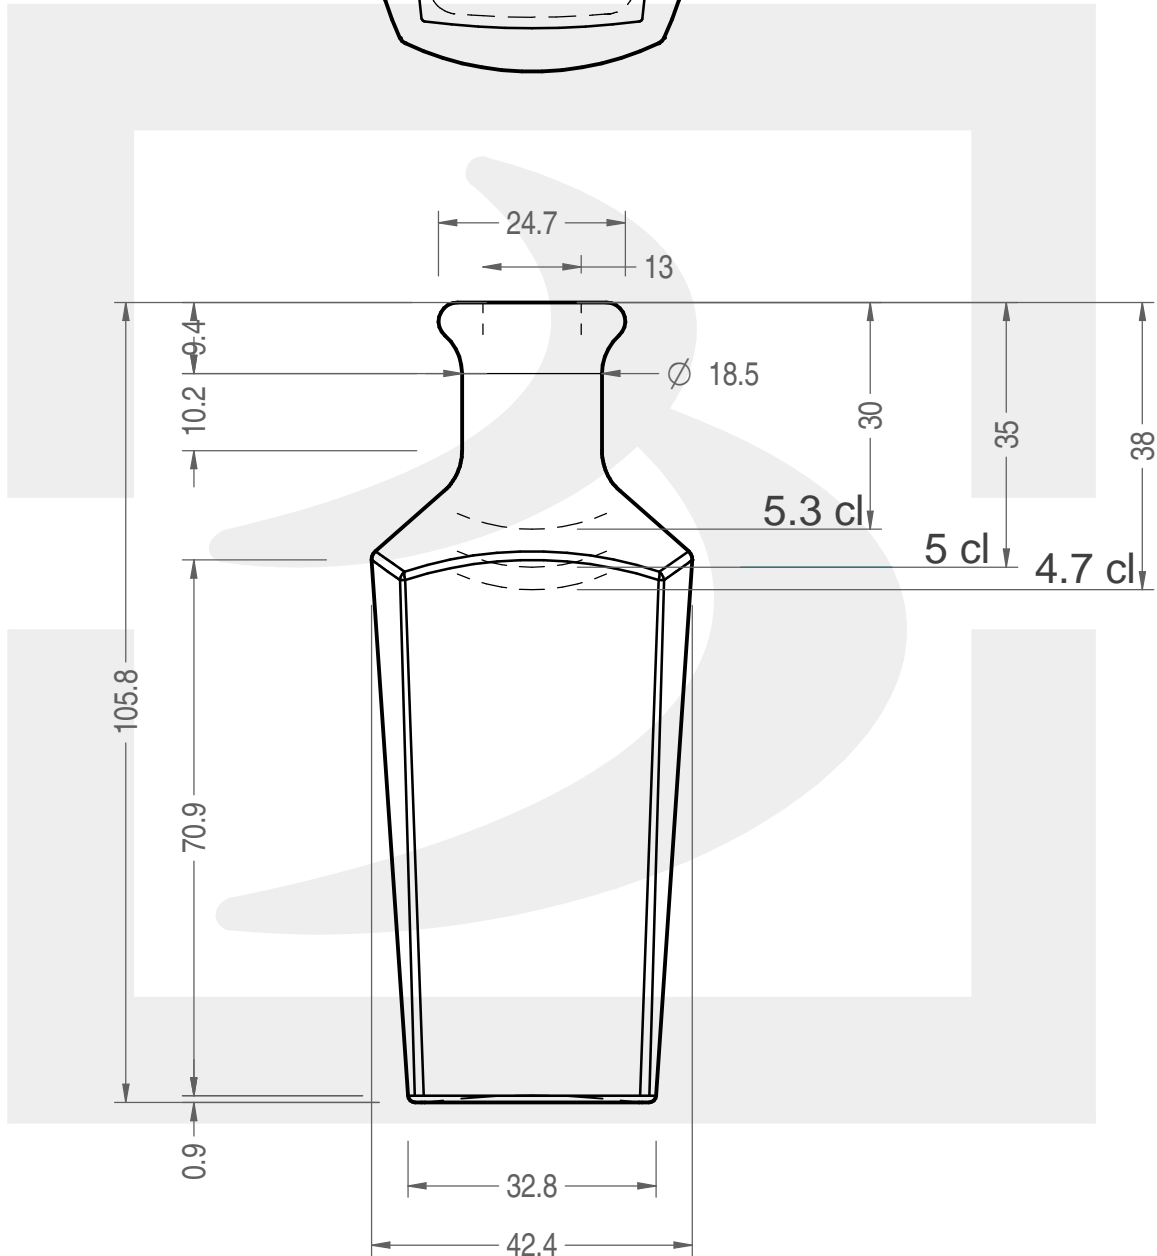

ARTICOLO / ITEM

BOT. DECANTER REGINA 50 BP \$ *

Colore : BIANCO EXTRA
Color :

 **bruni glass**
a **berlin packaging** company

www.brunglass.com

SCALA: 1:1
SCALE:

Capacità R.B. (c.c.) : Brimful cap. (c.c.) :	60	Peso vetro (gr): Glass weight (gr):	120
Altezza tot (mm): Total height (mm):	105.8	Bocca: Finish:	BOCCA PROFUMO
Diametro corpo (mm): Body diameter (mm):	42.4	Min. foro passante (mm): Minimum through bore (mm):	10

LE QUOTE SONO ESPRESSE IN mm
DIMENSIONS ARE EXPRESSED IN mm

COD. ARTICOLO / ITEM CODE

20304D2

MODELLO DEPOSITATO - PATENTED

Data ultimo aggiornamento / Last update: 13/05/2019
Origine / Source: 20304