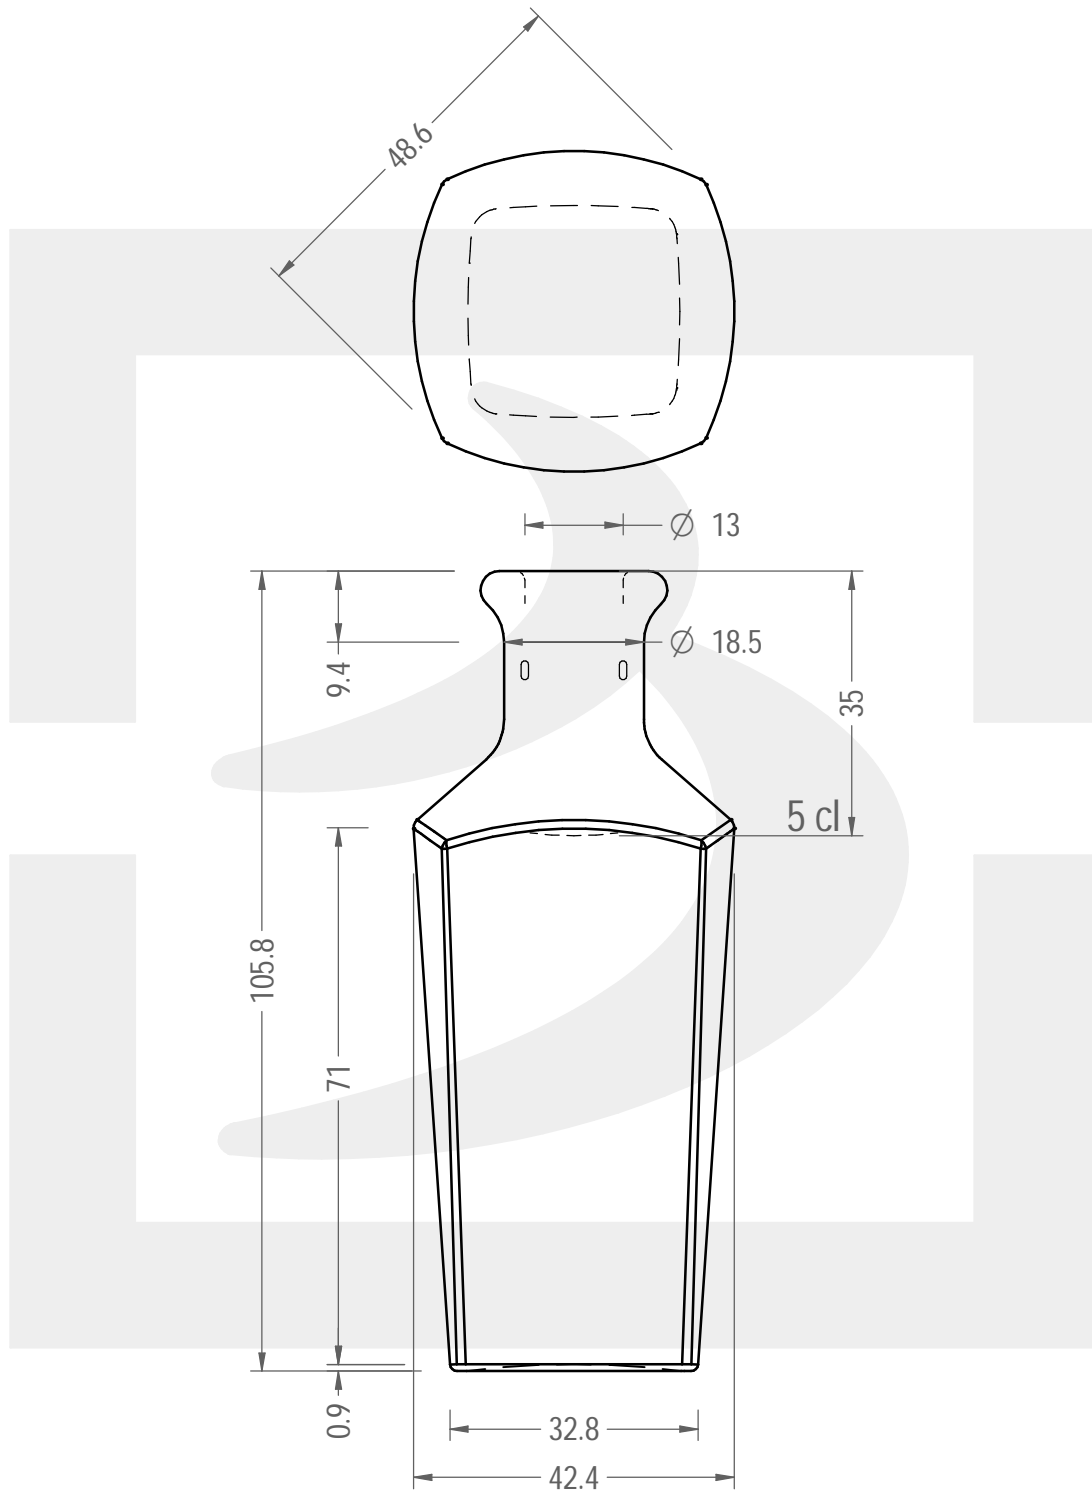

ARTICOLO / ITEM

BOT. DECANTER REGINA 50 BP \$ *

Colore : BIANCO EXTRA
Color :

 **bruni glass**
a **berlin packaging** company

www.brunglass.com

SCALA: 1:1
SCALE:

Capacità R.B. (c.c.) : Brimful cap. (c.c.) :	60	Peso vetro (gr): Glass weight (gr):	120
Altezza tot (mm): Total height (mm):	105.8	Bocca: Finish:	BOCCA PROFUMO
Diametro corpo (mm): Body diameter (mm):	42.4	Min. foro passante (mm): Minimum through bore (mm):	10

LE QUOTE SONO ESPRESSE IN mm
DIMENSIONS ARE EXPRESSED IN mm

COD. ARTICOLO / ITEM CODE
20304D2

MODELLO DEPOSITATO - PATENTED

Data ultimo aggiornamento / Last update: 20/04/2020
Origine / Source: 20304