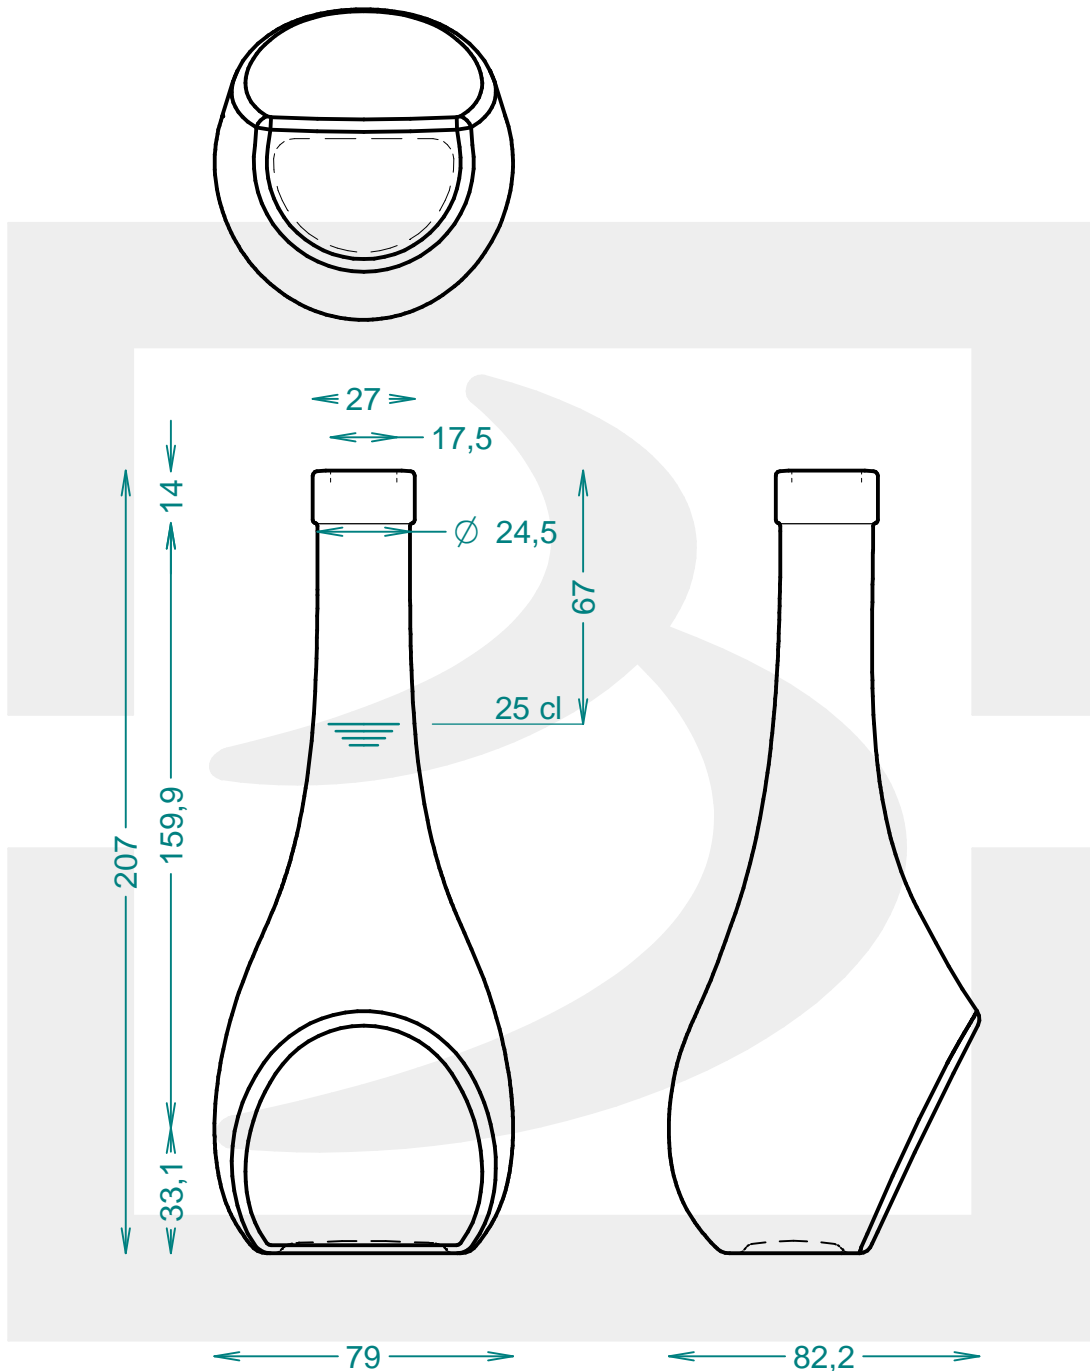

ARTICOLO / ITEM

BOT. DUE FONDOS 250 F 14 VA \$ *

Colore : VERDE ANTICO
Color :

bruni glass
a **berlin packaging** company

www.bruniglass.com

SCALA: 1:1
SCALE:

Capacità R.B. (c.c.) : Brimful cap. (c.c.) :	265	Peso vetro (gr): Glass weight (gr):	350
Altezza tot (mm): Total height (mm):	207	Bocca: Finish:	FASCETTA
Diametro corpo (mm): Body diameter (mm):	82.8	Min. foro passante (mm): Minimum through bore (mm):	15

LE QUOTE SONO ESPRESSE IN mm
DIMENSIONS ARE EXPRESSED IN mm

COD. ARTICOLO / ITEM CODE
20253D2

MODELLO DEPOSITATO - PATENTED

Data ultimo aggiornamento / Last update: 04/08/2020
Origine / Source: 20253