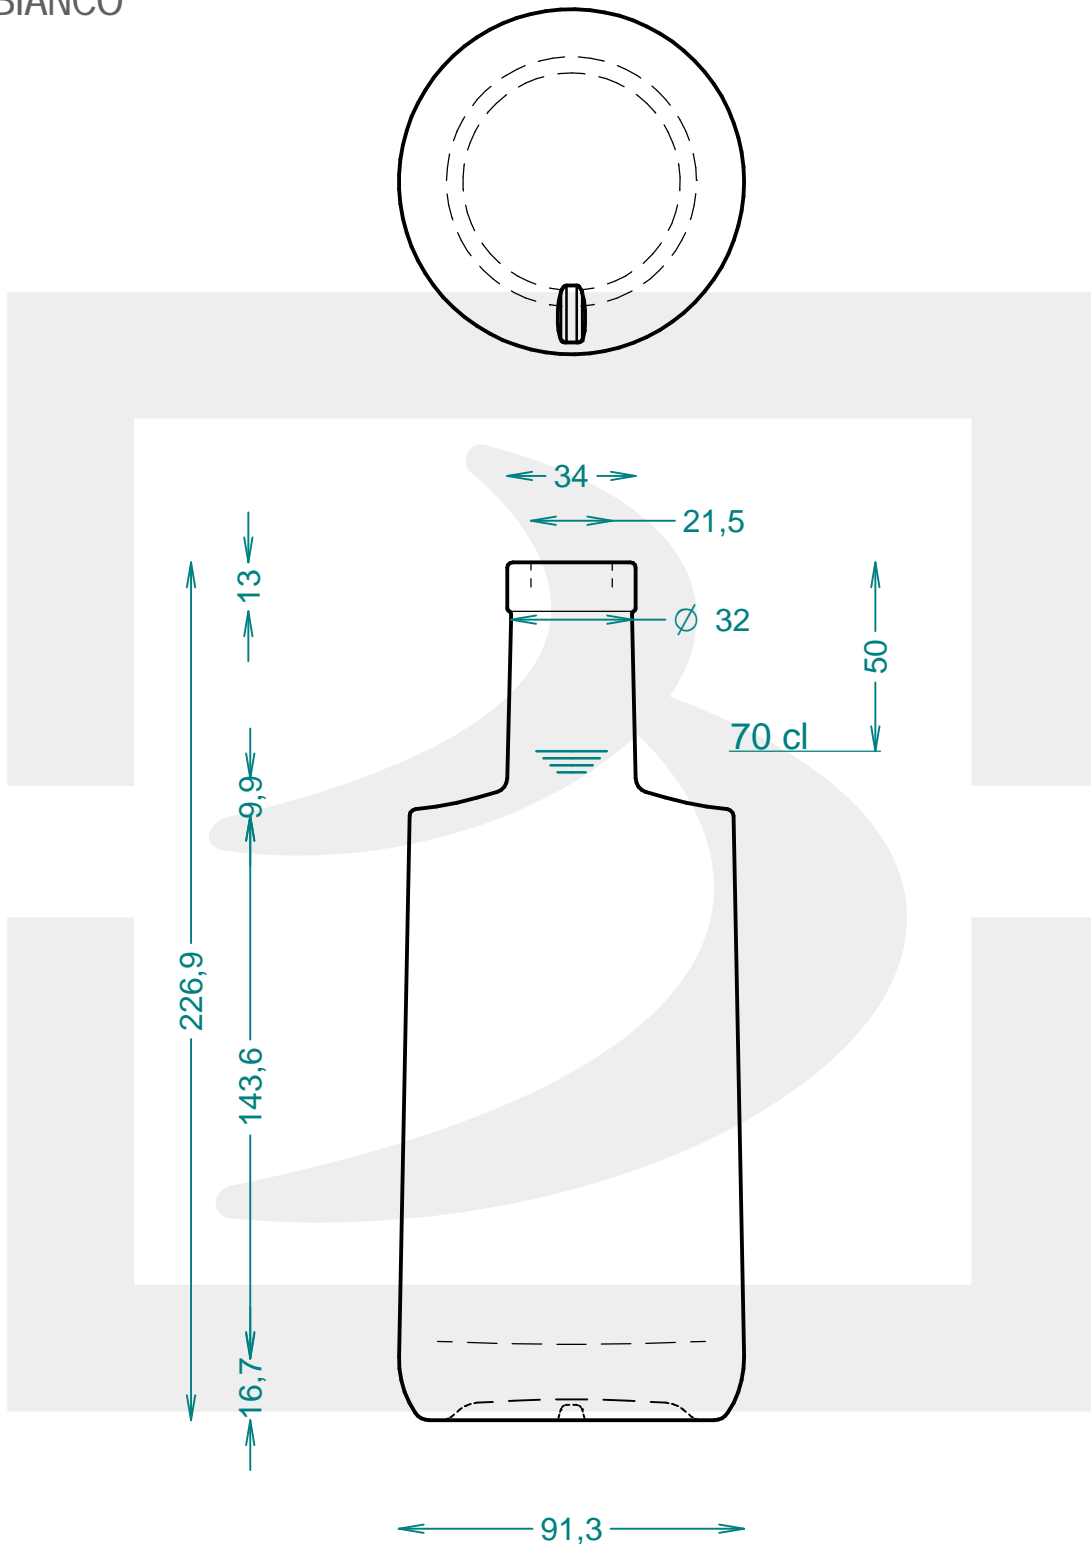

ARTICOLO / ITEM

BOT. BELLAGIO 700 F 13 \$ *

Colore : BIANCO
Color : BIANCO

 **bruni glass**
a **berlin packaging** company

www.brunglass.com

MODELLO DEPOSITATO - PATENTED

SCALA: 1:2
SCALE:

Capacità R.B. (c.c.) : Brimful cap. (c.c.) :	722	Peso vetro (gr): Glass weight (gr):	800
Altezza tot (mm): Total height (mm):	226.9	Bocca: Finish:	FASCETTA
Diametro corpo (mm): Body diameter (mm):	91.3	Min. foro passante (mm): Minimum through bore (mm):	18

LE QUOTE SONO ESPRESSE IN mm
DIMENSIONS ARE EXPRESSED IN mm

COD. ARTICOLO / ITEM CODE

20186T1

Data ultimo aggiornamento / Last update: 08/01/2021
Origine / Source: 20186