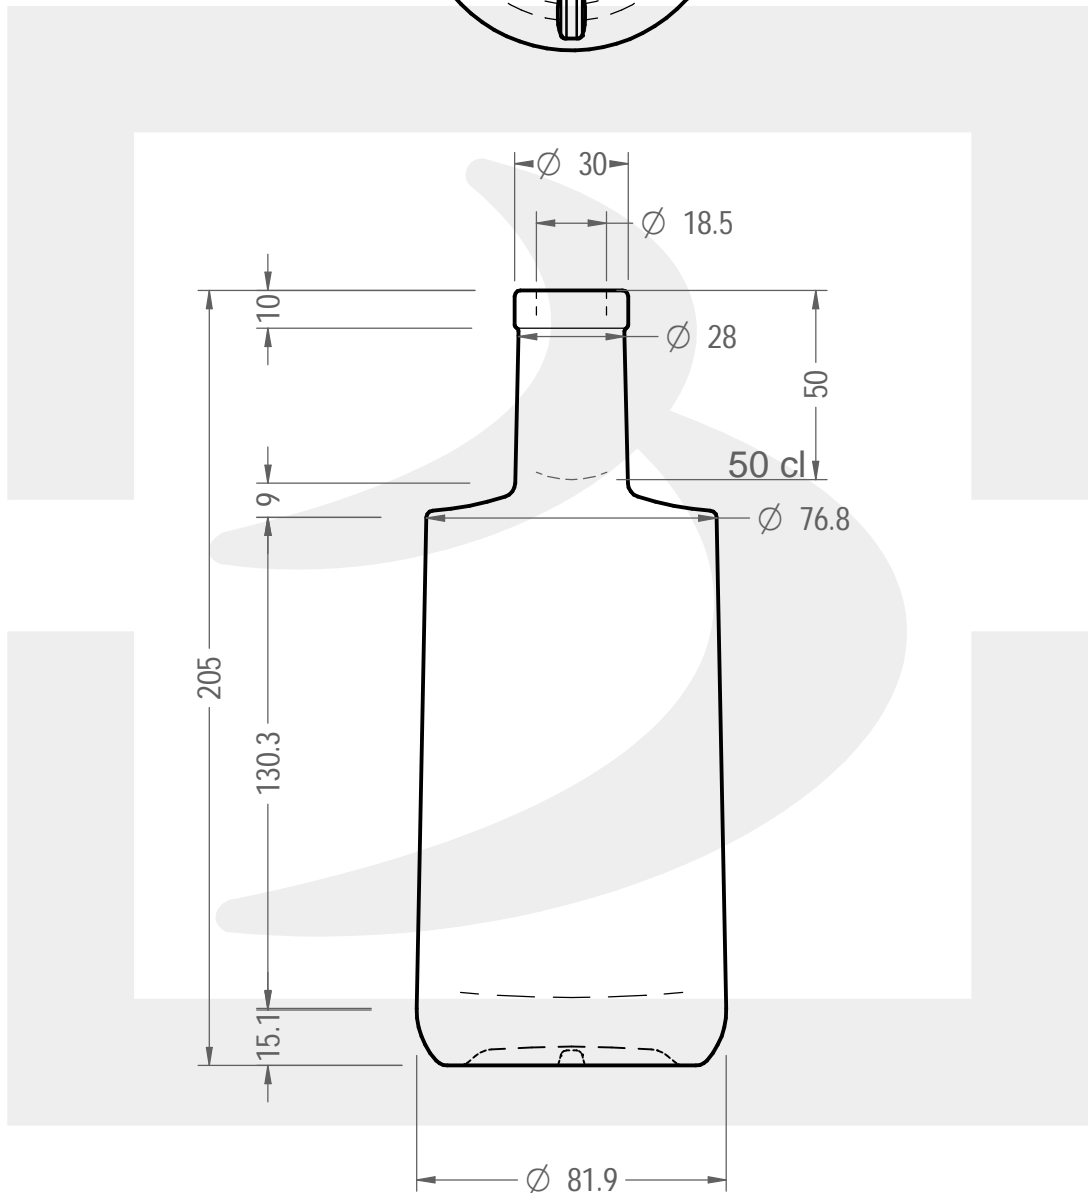

ARTICOLO / ITEM

BOT. BELLAGIO 500 F 10 \$ *

Colore : BIANCO
Color :

 **bruni glass**
a **berlin packaging** company

www.brunglass.com

MODELLO DEPOSITATO - PATENTED

SCALA: 1:2
SCALE:

Capacità R.B. (c.c.) : Brimful cap. (c.c.) :	517	Peso vetro (gr): Glass weight (gr):	600
Altezza tot (mm): Total height (mm):	205	Bocca: Finish:	FASCETTA
Diametro corpo (mm): Body diameter (mm):	81.9	Min. foro passante (mm): Minimum through bore (mm):	16

LE QUOTE SONO ESPRESSE IN mm
DIMENSIONS ARE EXPRESSED IN mm

COD. ARTICOLO / ITEM CODE

20185T1

Data ultimo aggiornamento / Last update: 07/01/2021
Origine / Source: 20185