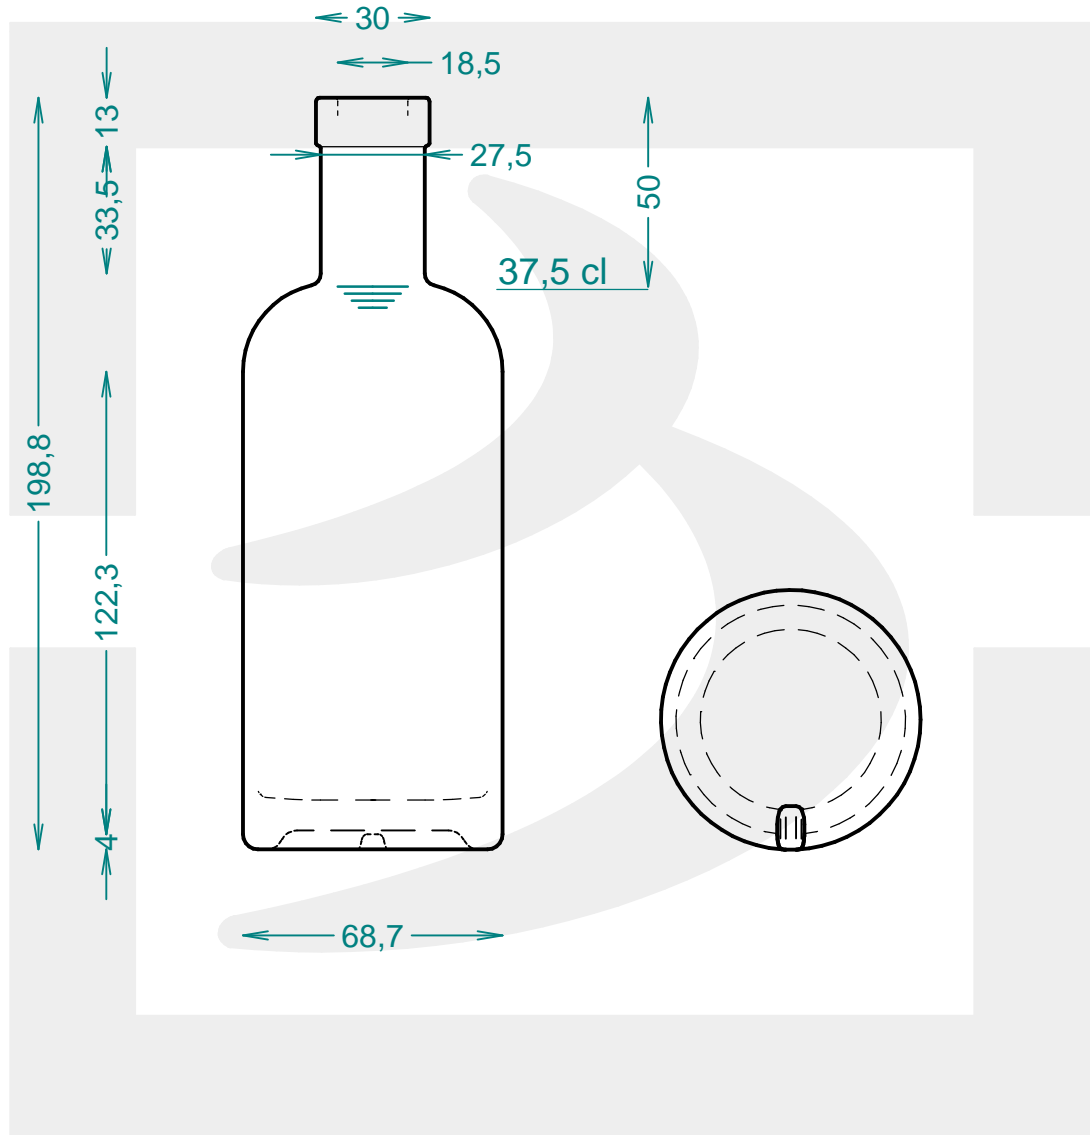

# BOT. ASPECT 375 F 13 CT # \*

Colore : BIANCO  
Color : BIANCO

 **bruni glass**  
a **berlin packaging** company  
www.bruniglass.com

**MODELLO DEPOSITATO - PATENTED**

SCALA: 1:2  
SCALE:

Capacità R.B. (c.c.) : Brimful cap. (c.c.) :	375	Peso vetro (gr): Glass weight (gr):	400
Altezza tot (mm): Total height (mm):	198.8	Bocca: Finish:	FASCETTA
Diametro corpo (mm): Body diameter (mm):	68.7	Min. foro passante (mm): Minimum through bore (mm):	16

LE QUOTE SONO ESPRESSE IN mm  
DIMENSIONS ARE EXPRESSED IN mm

COD. ARTICOLO / ITEM CODE

**20176B3**

Data ultimo aggiornamento / Last update: 13/05/2019  
Origine / Source: 20176