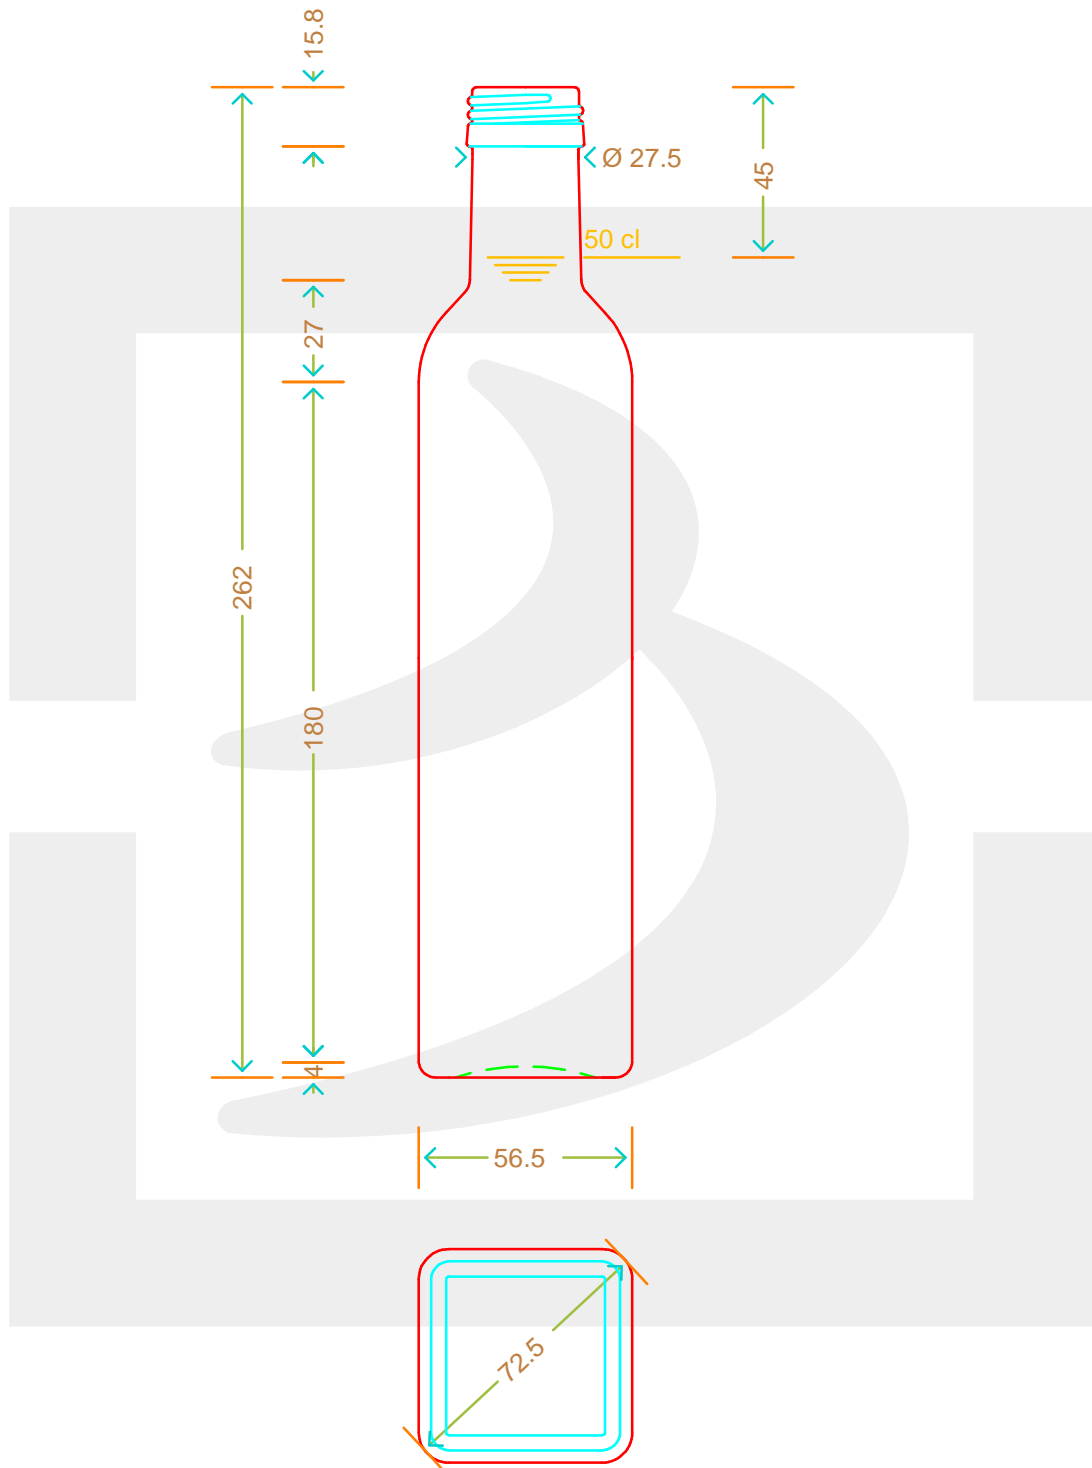

ARTICOLO / ITEM

B MARASCA 500 LT PG P31,5 UVAG IC

Colore : UVAG
Color :

bruni glass
a berlin packaging company

www.bruniglass.com

SCALA: 1:2
SCALE:

Capacità R.B. (c.c.) : Brimful cap. (c.c.) :	517	Peso vetro (gr): Glass weight (gr):	310
Altezza tot (mm): Total height (mm):	262	Bocca: Finish:	PILFER-PROOF
Diametro corpo (mm): Body diameter (mm):	56.5	Min. foro passante (mm): Minimum through bore (mm):	

LE QUOTE SONO ESPRESSE IN mm
DIMENSIONS ARE EXPRESSED IN mm

COD. ARTICOLO / ITEM CODE

20175T1

MODELLO DEPOSITATO - PATENTED

Data ultimo aggiornamento / Last update: 13/05/2019
Origine / Source: 20175