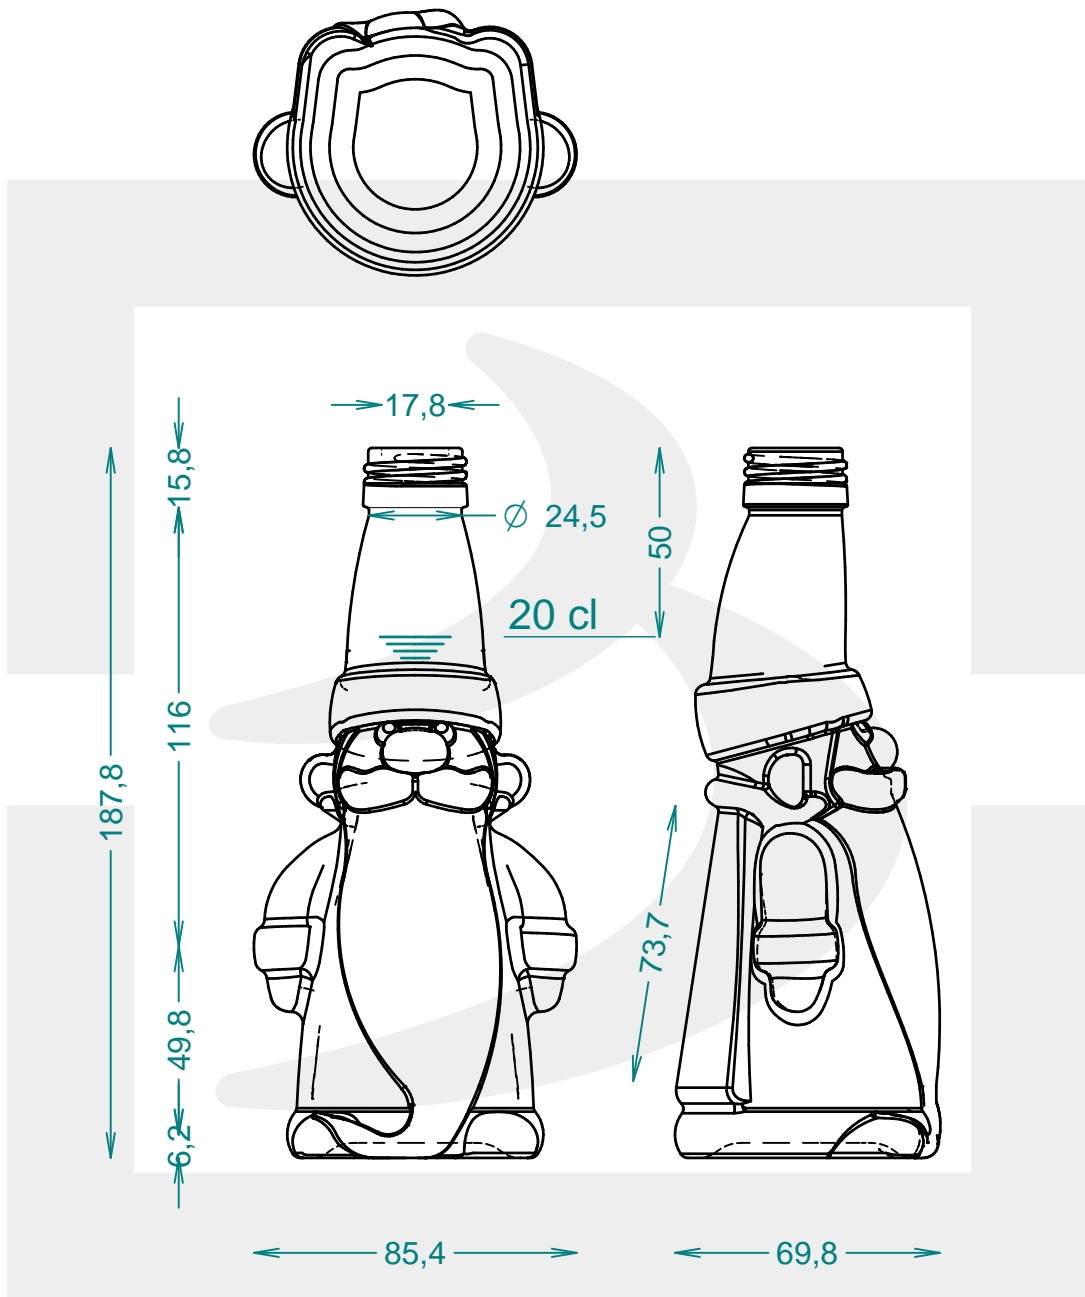

ARTICOLO / ITEM

BOT. GNOMO 200 P 28 *

Colore : BIANCO EXTRA
Color :

bruni glass

berlinpackaging.eu

MODELLO DEPOSITATO - PATENTED

Il disegno è puramente indicativo e non vincolante - Berlin Packaging Italy S.p.A. non assume garanzia od obbligazione alcuna per l'utilizzo del presente disegno nè per le informazioni in esso riportate
This drawing is approximate and not binding - Berlin Packaging Italy S.p.A. does not assume any guarantee or obligation for use of this drawing or for information contained therein

Capacità R.B. (c.c.):	219	Peso vetro (gr):	350
Brimful capacity (c.c.):		Glass weight (gr):	
Altezza tot. (mm):	187.8	Bocca:	PILFER-PROOF
Total height (mm):		Finish:	
Diametro corpo (mm):	85.4	Min. foro passante (mm):	16
Body diameter (mm):		Minimum through bore (mm):	
Resistenza a pressione (bar):	-	Scala:	1:2
Pressure resistance (bar):		Scale:	