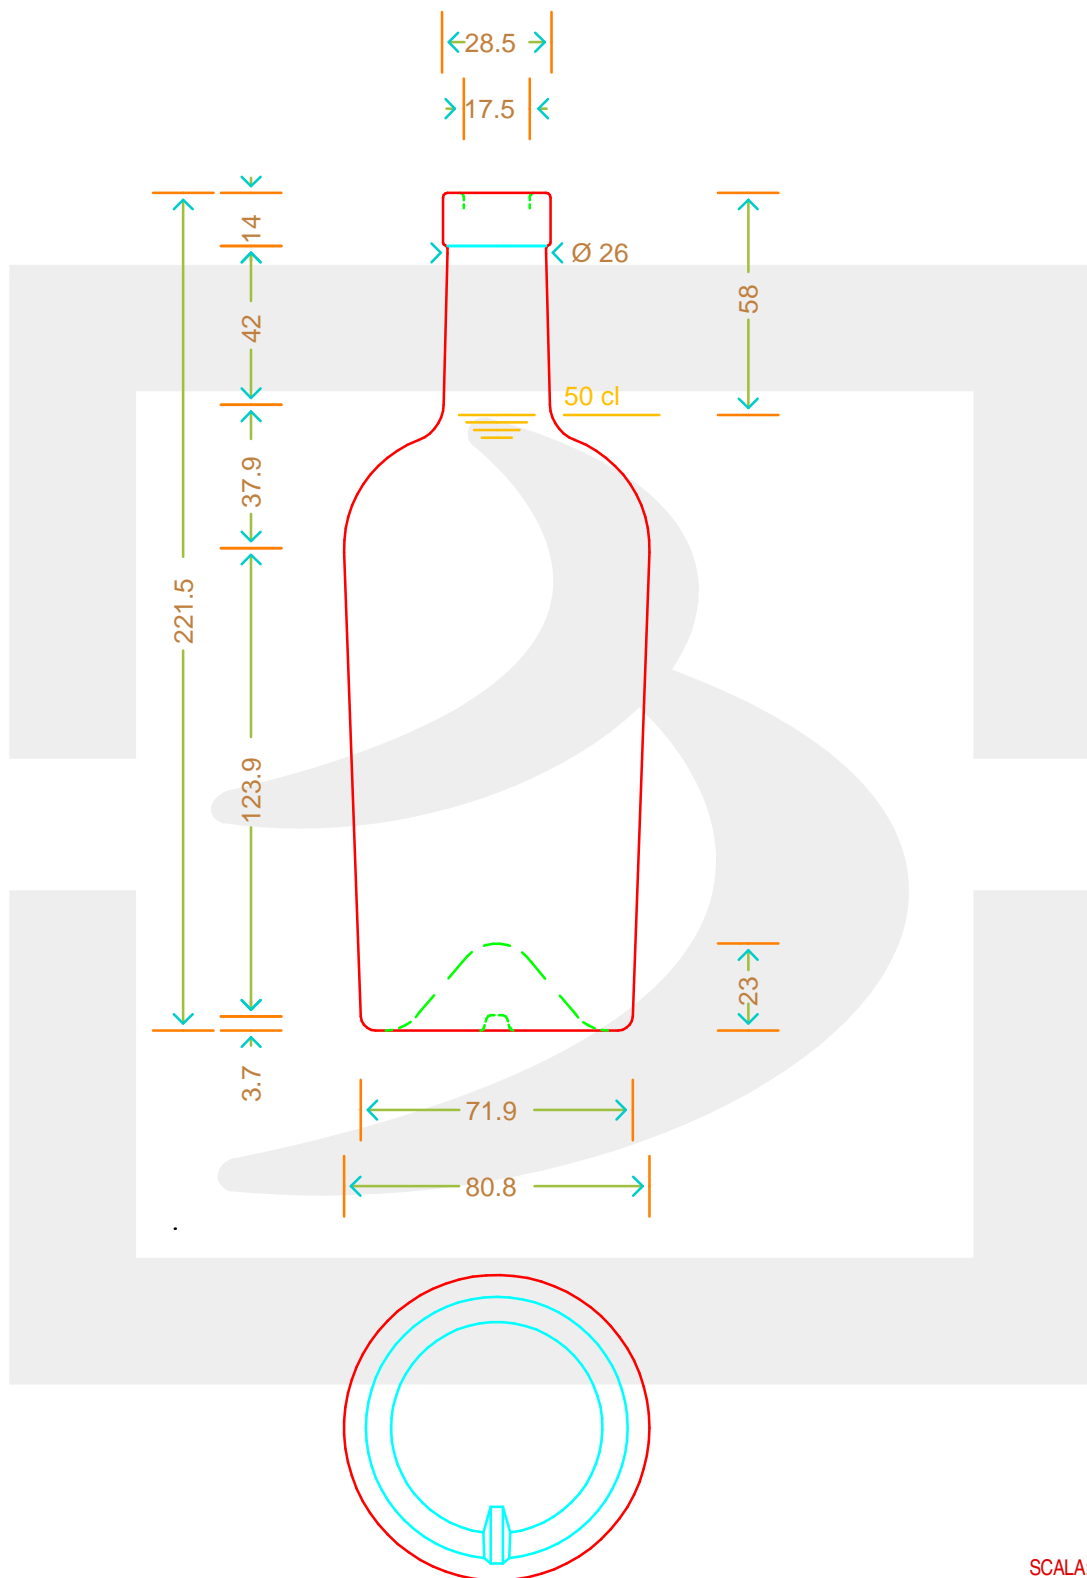

# BOT. BORD REGINE 500 F14 VA \*

Colore: VERDE ANTICO  
Color: VERDE ANTICO

**MODELLO DEPOSITATO - PATENTED**

SCALA: -  
SCALE:

Capacità R.B. (c.c.): Brimful cap. (c.c.):	517	Peso vetro (gr): Glass weight (gr):	500
Altezza tot (mm): Total height (mm):	221.5	Bocca: Finish:	FASCETTA
Diametro corpo (mm): Body diameter (mm):	80.8	Min. foro passante (mm): Minimum through bore (mm):	16

LE QUOTE SONO ESPRESSE IN mm  
DIMENSIONS ARE EXPRESSED IN mm

COD. ARTICOLO / ITEM CODE  
**20107P1**

Data ultimo aggiornamento / Last update: 13/05/2019  
Origine / Source: 20107