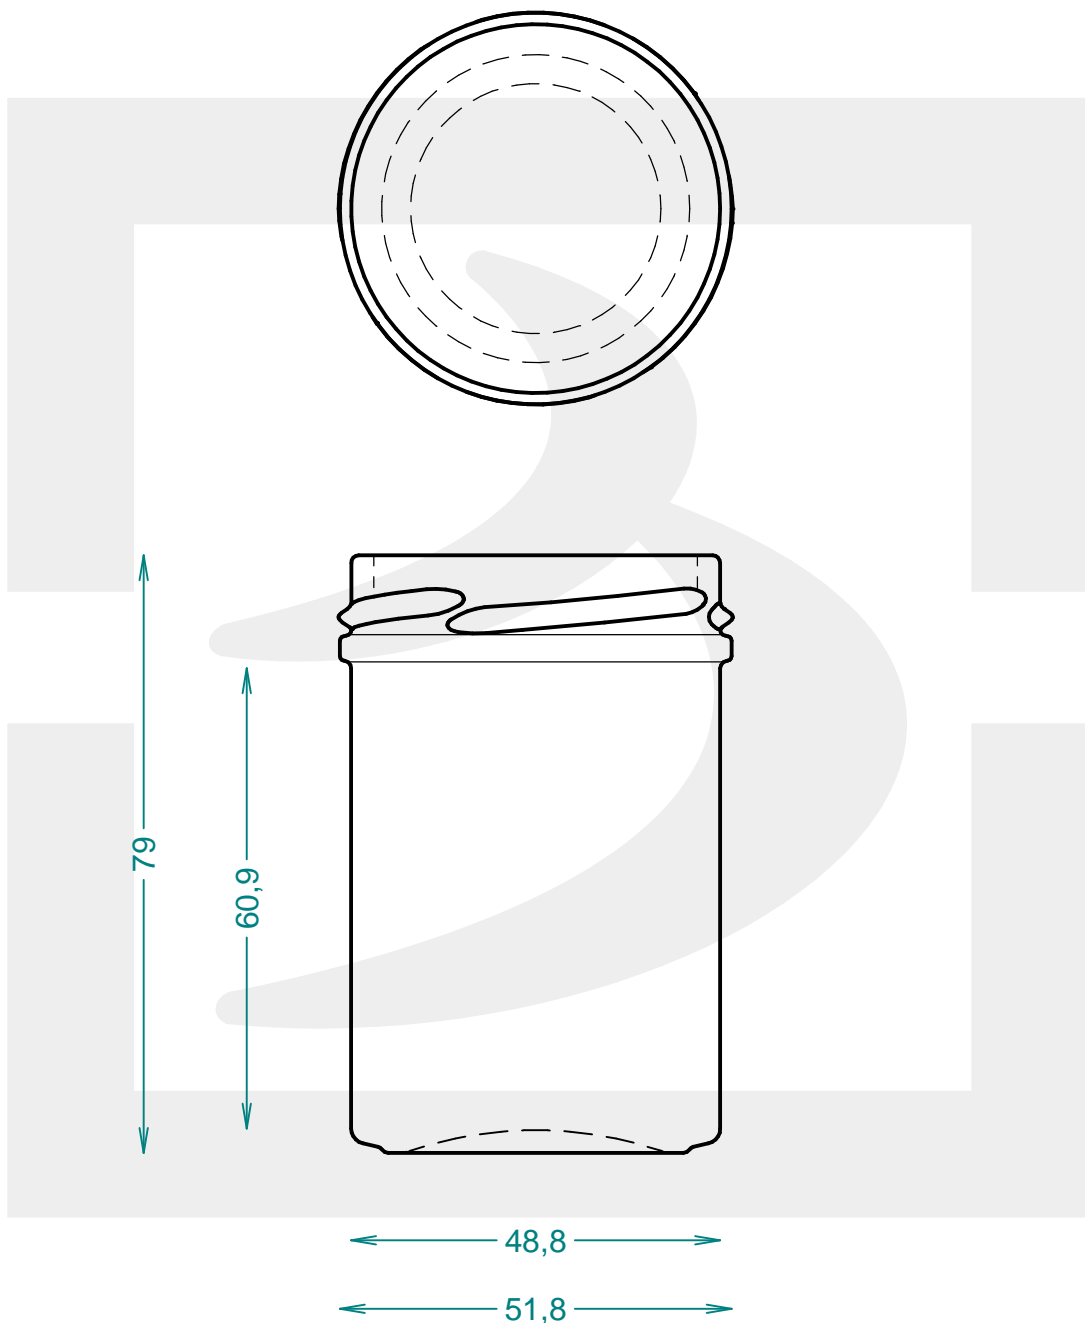

ARTICOLO / ITEM

VASO BONTA' BRUNI 106 T 53 *

Colore : BIANCO INDUSTRIALE
Color :

 **bruni glass**
a **berlin packaging** company
www.bruniglass.com

SCALA: 1:1
SCALE:

Capacità R.B. (c.c.) : Brimful cap. (c.c.) :	106	Peso vetro (gr): Glass weight (gr):	100
Altezza tot (mm): Total height (mm):	79	Bocca: Finish:	TWIST-OFF
Diametro corpo (mm): Body diameter (mm):	51.8	Min. foro passante (mm): Minimum through bore (mm):	

LE QUOTE SONO ESPRESSE IN mm
DIMENSIONS ARE EXPRESSED IN mm

COD. ARTICOLO / ITEM CODE
20085T1

Data ultimo aggiornamento / Last update: 13/05/2019
Origine / Source: 20085