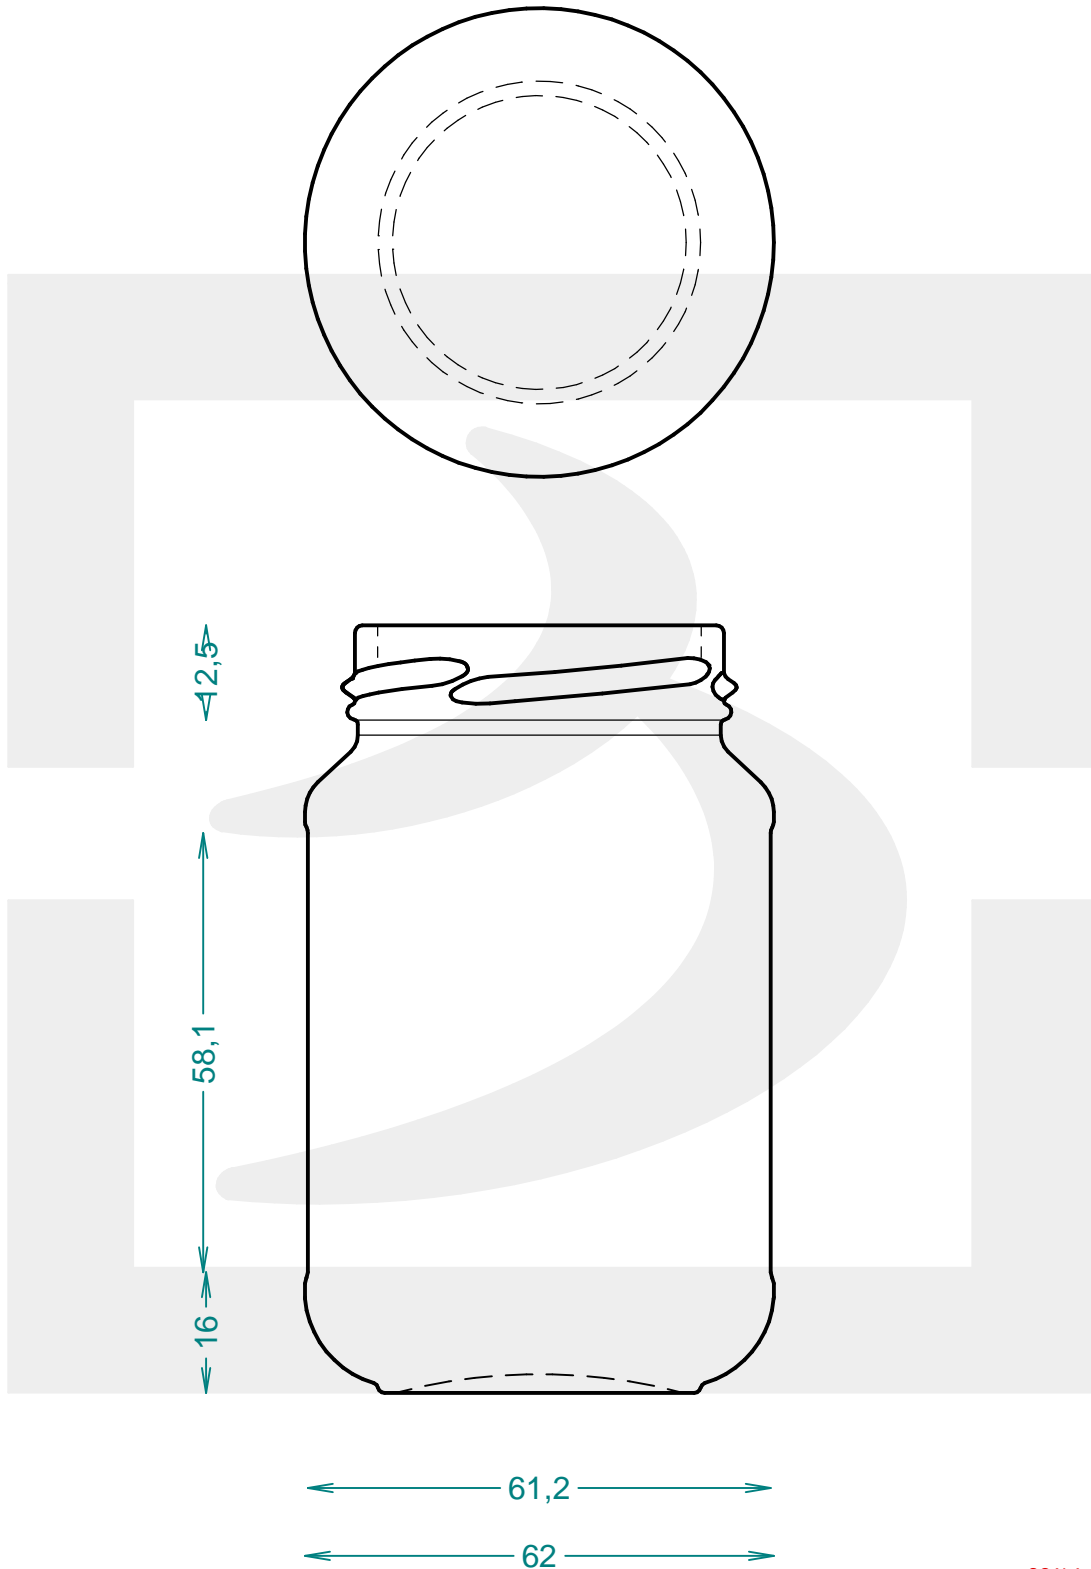

ARTICOLO / ITEM

VASO CEE STD 215 T 53

Colore : BIANCO
Color :

 **bruni glass**
a **berlin packaging** company

www.bruniglass.com

SCALA: -
SCALE: -

Capacità R.B. (c.c.) : Brimful cap. (c.c.) :	215	Peso vetro (gr): Glass weight (gr):	125
Altezza tot (mm): Total height (mm):	101.5	Bocca: Finish:	TWIST-OFF
Diametro corpo (mm): Body diameter (mm):	62	Min. foro passante (mm): Minimum through bore (mm):	

LE QUOTE SONO ESPRESSE IN mm
DIMENSIONS ARE EXPRESSED IN mm

COD. ARTICOLO / ITEM CODE

20067P3

Data ultimo aggiornamento / Last update: 13/05/2019
Origine / Source: 20067