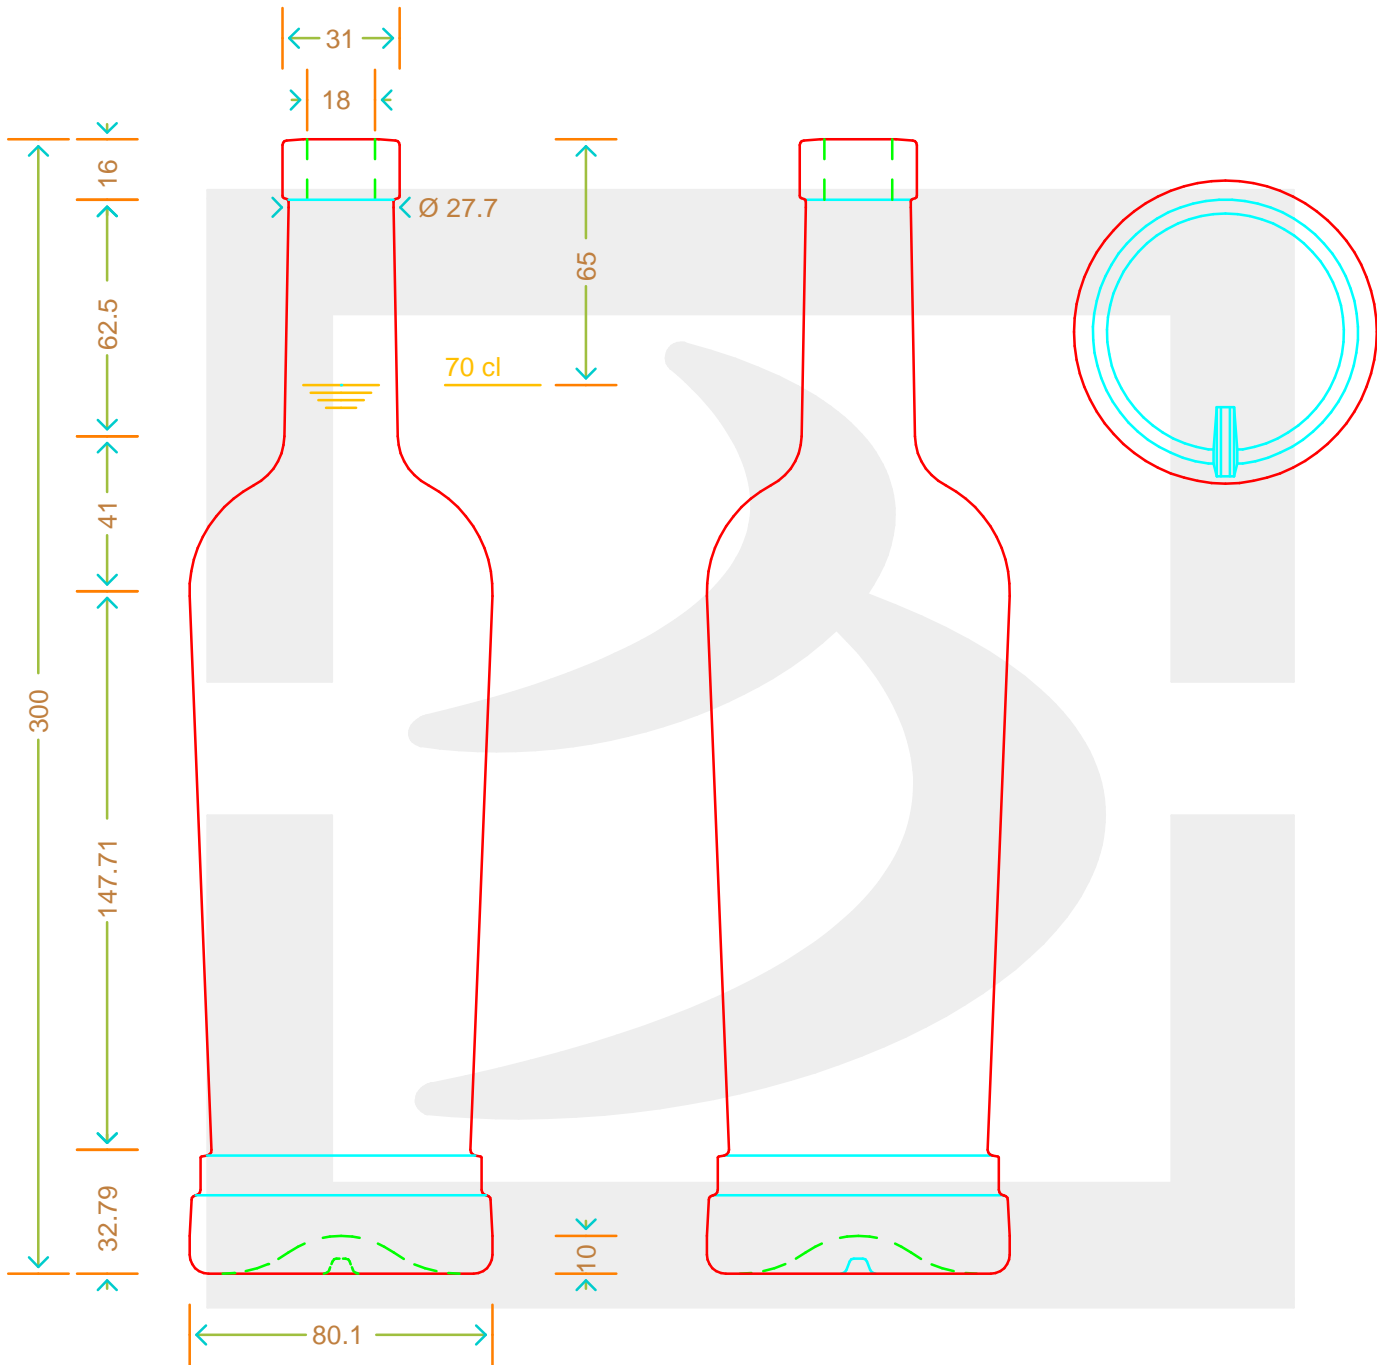

ARTICOLO / ITEM

BOT. PILAR 700 F 16 CT *

Colore: BIANCO
Color: BIANCO

 **bruni glass**
a **berlin packaging** company

www.bruniglass.com

MODELLO DEPOSITATO - PATENTED

SCALA: -
SCALE: -

Capacità R.B. (c.c.): Brimful cap. (c.c.):	722	Peso vetro (gr): Glass weight (gr):	600
Altezza tot (mm): Total height (mm):	300	Bocca: Finish:	FASCETTA
Diametro corpo (mm): Body diameter (mm):	80	Min. foro passante (mm): Minimum through bore (mm):	

LE QUOTE SONO ESPRESSE IN mm
DIMENSIONS ARE EXPRESSED IN mm

COD. ARTICOLO / ITEM CODE

20006D2

Data ultimo aggiornamento / Last update: 13/05/2019
Origine / Source: 20006