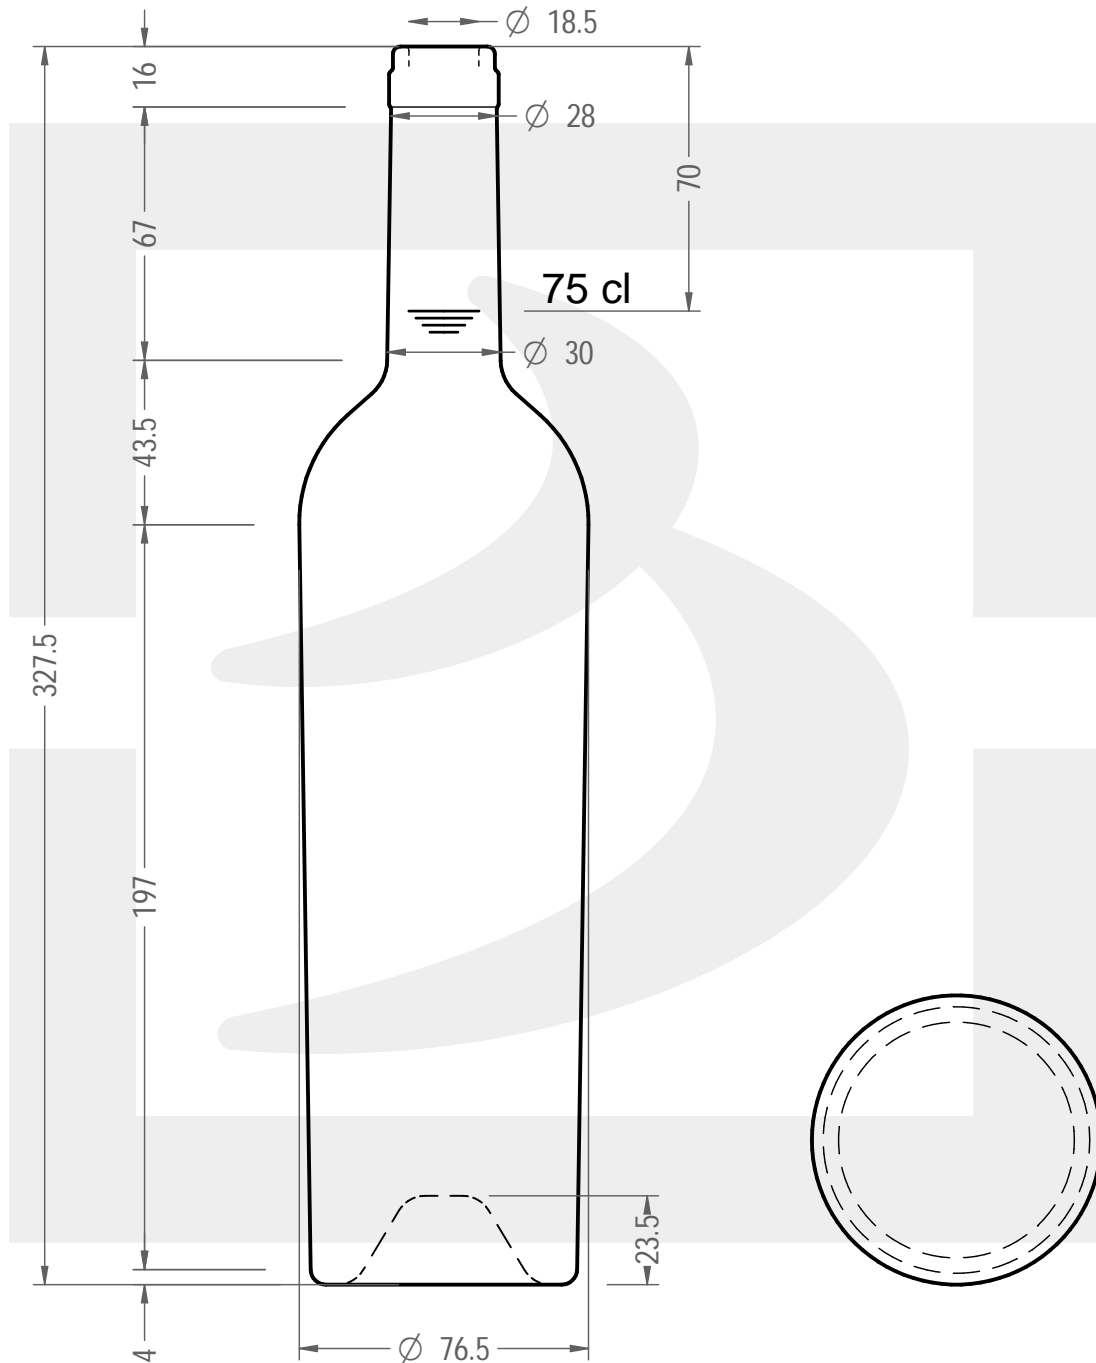

# BOT. BORD ELITE 750 LT S \$ BV

Colore : BIANCO  
Color :

bruni glass

berlinpackaging.eu

Il disegno è puramente indicativo e non vincolante - Berlin Packaging Italy S.p.A. non assume garanzia od obbligazione alcuna per l'utilizzo del presente disegno nè per le informazioni in esso riportate  
This drawing is approximate and not binding - Berlin Packaging Italy S.p.A. does not assume any guarantee or obligation for use of this drawing or for information contained therein

Capacità R.B. (c.c.):	770	Peso vetro (gr):	585
Brimful capacity (c.c.):		Glass weight (gr):	
Altezza tot. (mm):	327.5	Bocca:	SUGHERO
Total height (mm):		Finish:	
Diametro corpo (mm):	76.5	Min. foro passante (mm):	
Body diameter (mm):		Minimum through bore (mm):	
Resistenza a pressione (bar):	-	Scala:	1:2
Pressure resistance (bar):		Scale:	