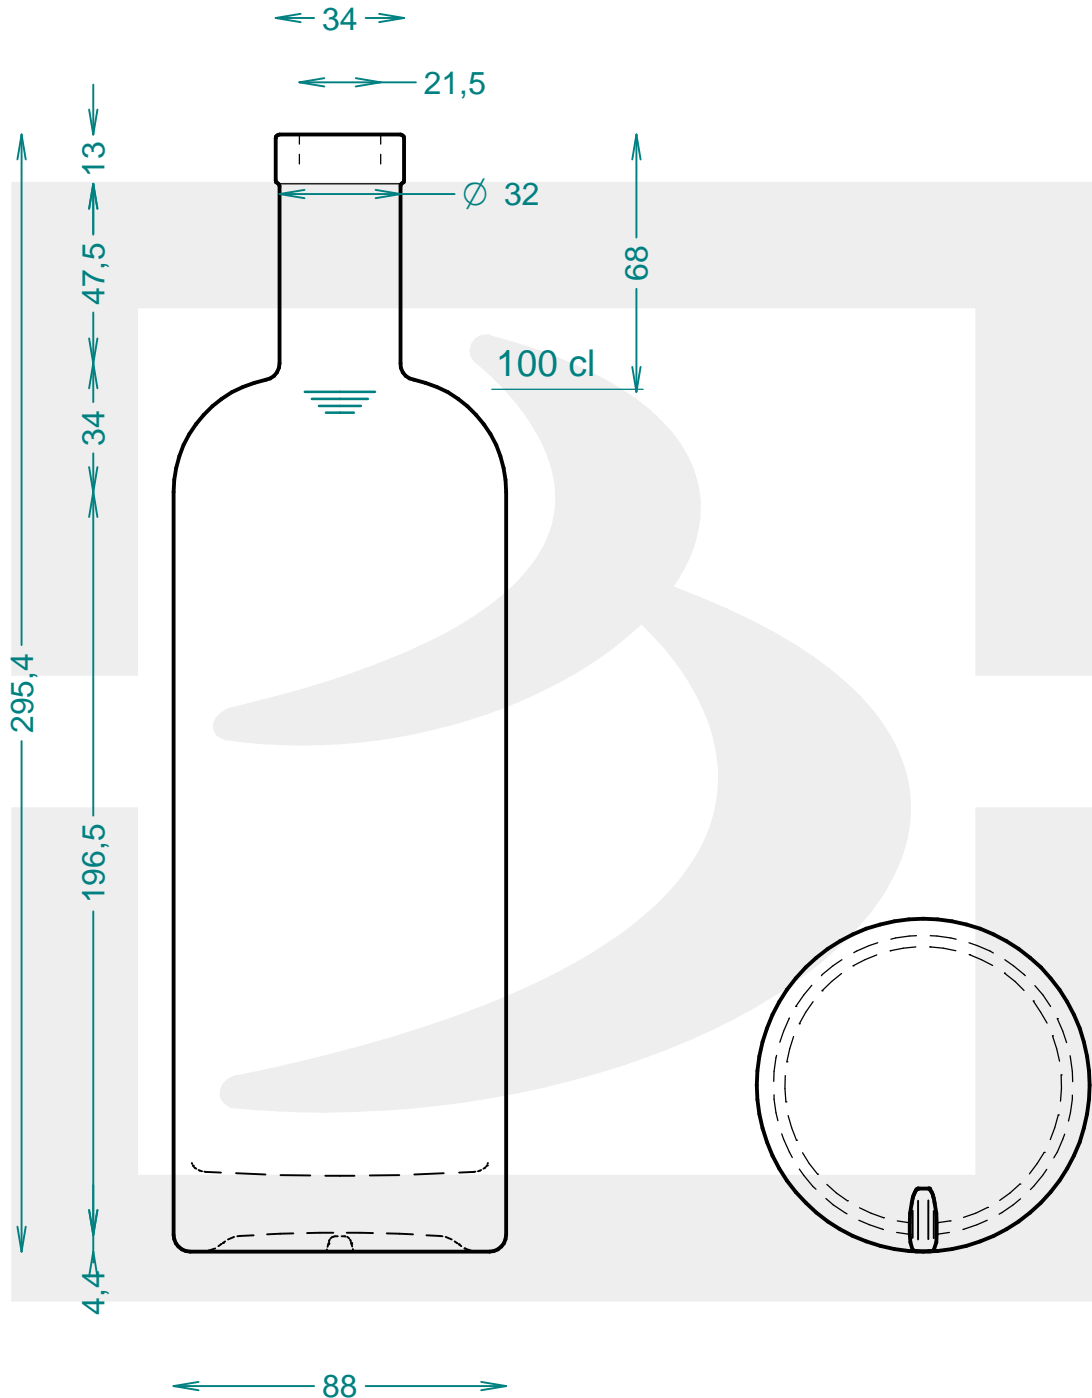

ARTICOLO / ITEM

BOT. ASPECT 1000 F13 CT # *

Colore : BIANCO
Color :

bruni glass
a berlin packaging company

www.brunglass.com

MODELLO DEPOSITATO - PATENTED

SCALA: -
SCALE:

| | | | |
|------------------------|-------|----------------------------|----------|
| Capacità R.B. (c.c.) : | 1030 | Peso vetro (gr): | 920 |
| Brimful cap. (c.c.) : | | Glass weight (gr): | |
| Altezza tot (mm): | 295.4 | Bocca: | FASCETTA |
| Total height (mm): | | Finish: | |
| Diametro corpo (mm): | 88 | Min. foro passante (mm): | 19 |
| Body diameter (mm): | | Minimum through bore (mm): | |

LE QUOTE SONO ESPRESSE IN mm
DIMENSIONS ARE EXPRESSED IN mm

COD. ARTICOLO / ITEM CODE

19977B3

Data ultimo aggiornamento / Last update: 13/05/2019
Origine / Source: 19977