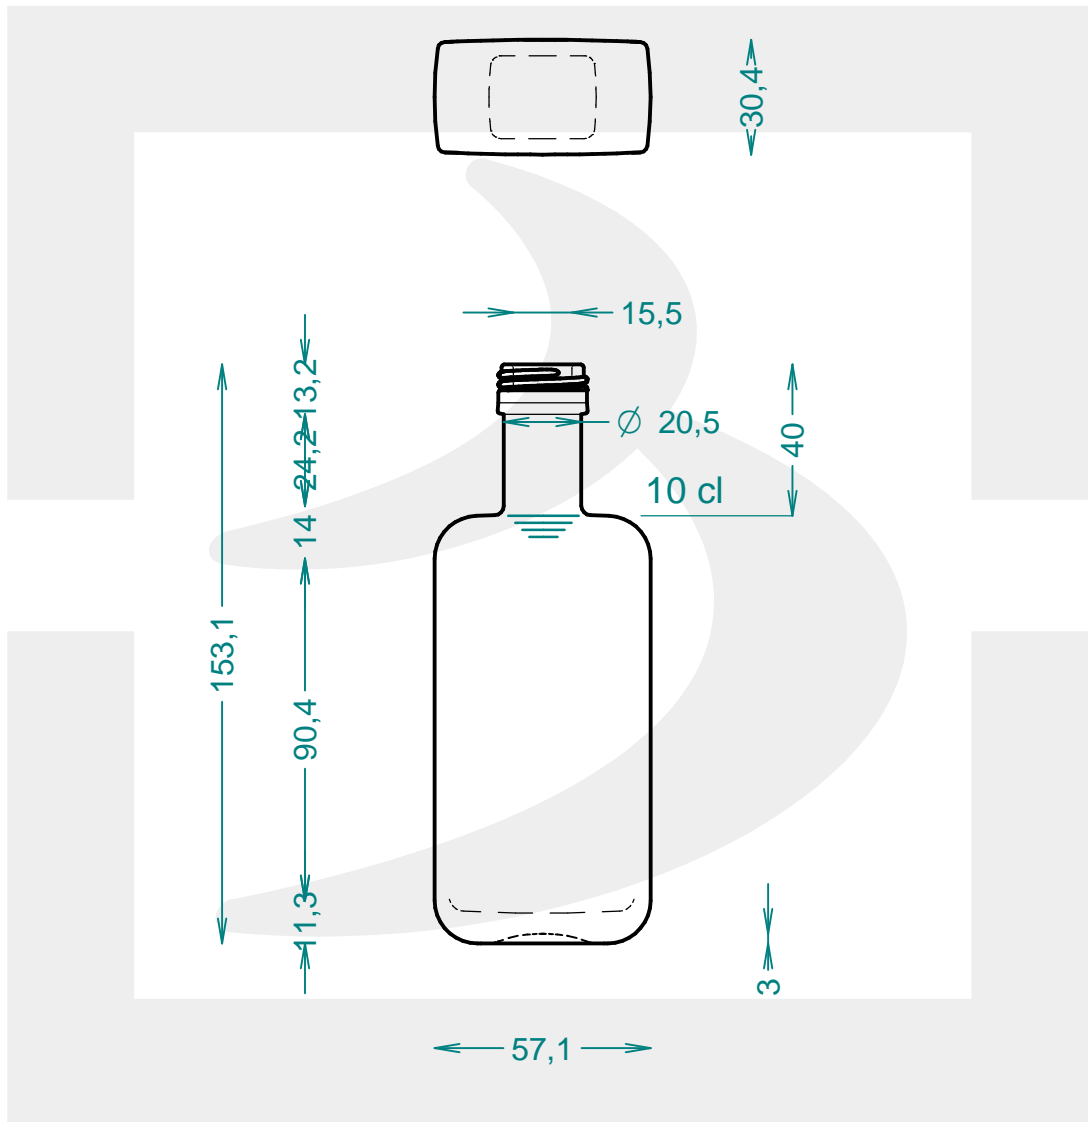

ARTICOLO / ITEM

BOT. GARDI 100 P 24 QP *

Colore : BIANCO EXTRA
Color :

 **bruni glass**
a **berlin packaging** company

www.bruniglass.com

MODELLO DEPOSITATO - PATENTED

SCALA: 1:1
SCALE:

Capacità R.B. (c.c.) : Brimful cap. (c.c.) :	100	Peso vetro (gr): Glass weight (gr):	225
Altezza tot (mm): Total height (mm):	153	Bocca: Finish:	PILFER-PROOF
Diametro corpo (mm): Body diameter (mm):	57	Min. foro passante (mm): Minimum through bore (mm):	13

LE QUOTE SONO ESPRESSE IN mm
DIMENSIONS ARE EXPRESSED IN mm

COD. ARTICOLO / ITEM CODE

19943V1

Data ultimo aggiornamento / Last update: 13/05/2019
Origine / Source: 19943