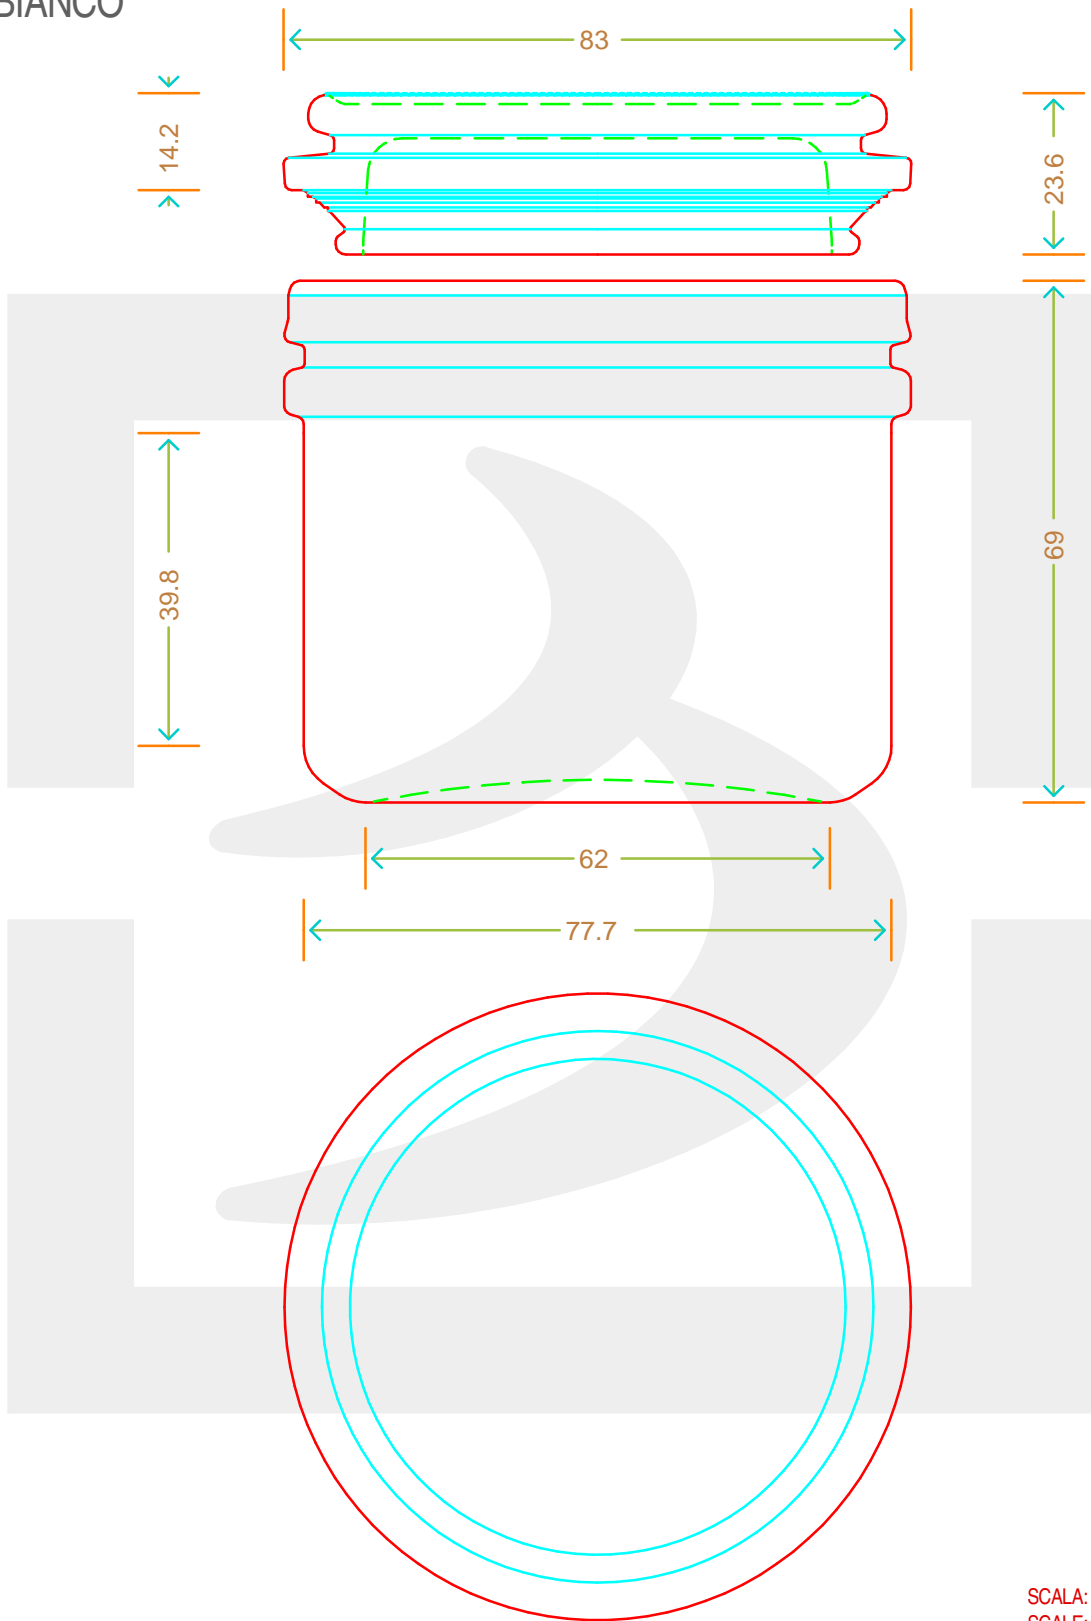

# VASO ERMETICO ARTISANAL 255 C/G ARA

**bruni glass**  
a berlin packaging company

www.bruniglass.com

Colore : BIANCO  
Color :

SCALA: 1:1  
SCALE:

Capacità R.B. (c.c.) : Brimful cap. (c.c.) :	255	Peso vetro (gr): Glass weight (gr):	334
Altezza tot (mm): Total height (mm):	85.2	Bocca: Finish:	TAPPO MECCANICO
Diametro corpo (mm): Body diameter (mm):	77.7	Min. foro passante (mm): Minimum through bore (mm):	

LE QUOTE SONO ESPRESSE IN mm  
DIMENSIONS ARE EXPRESSED IN mm

COD. ARTICOLO / ITEM CODE

**19921T1**

Data ultimo aggiornamento / Last update: 10/06/2019  
Origine / Source: 17155