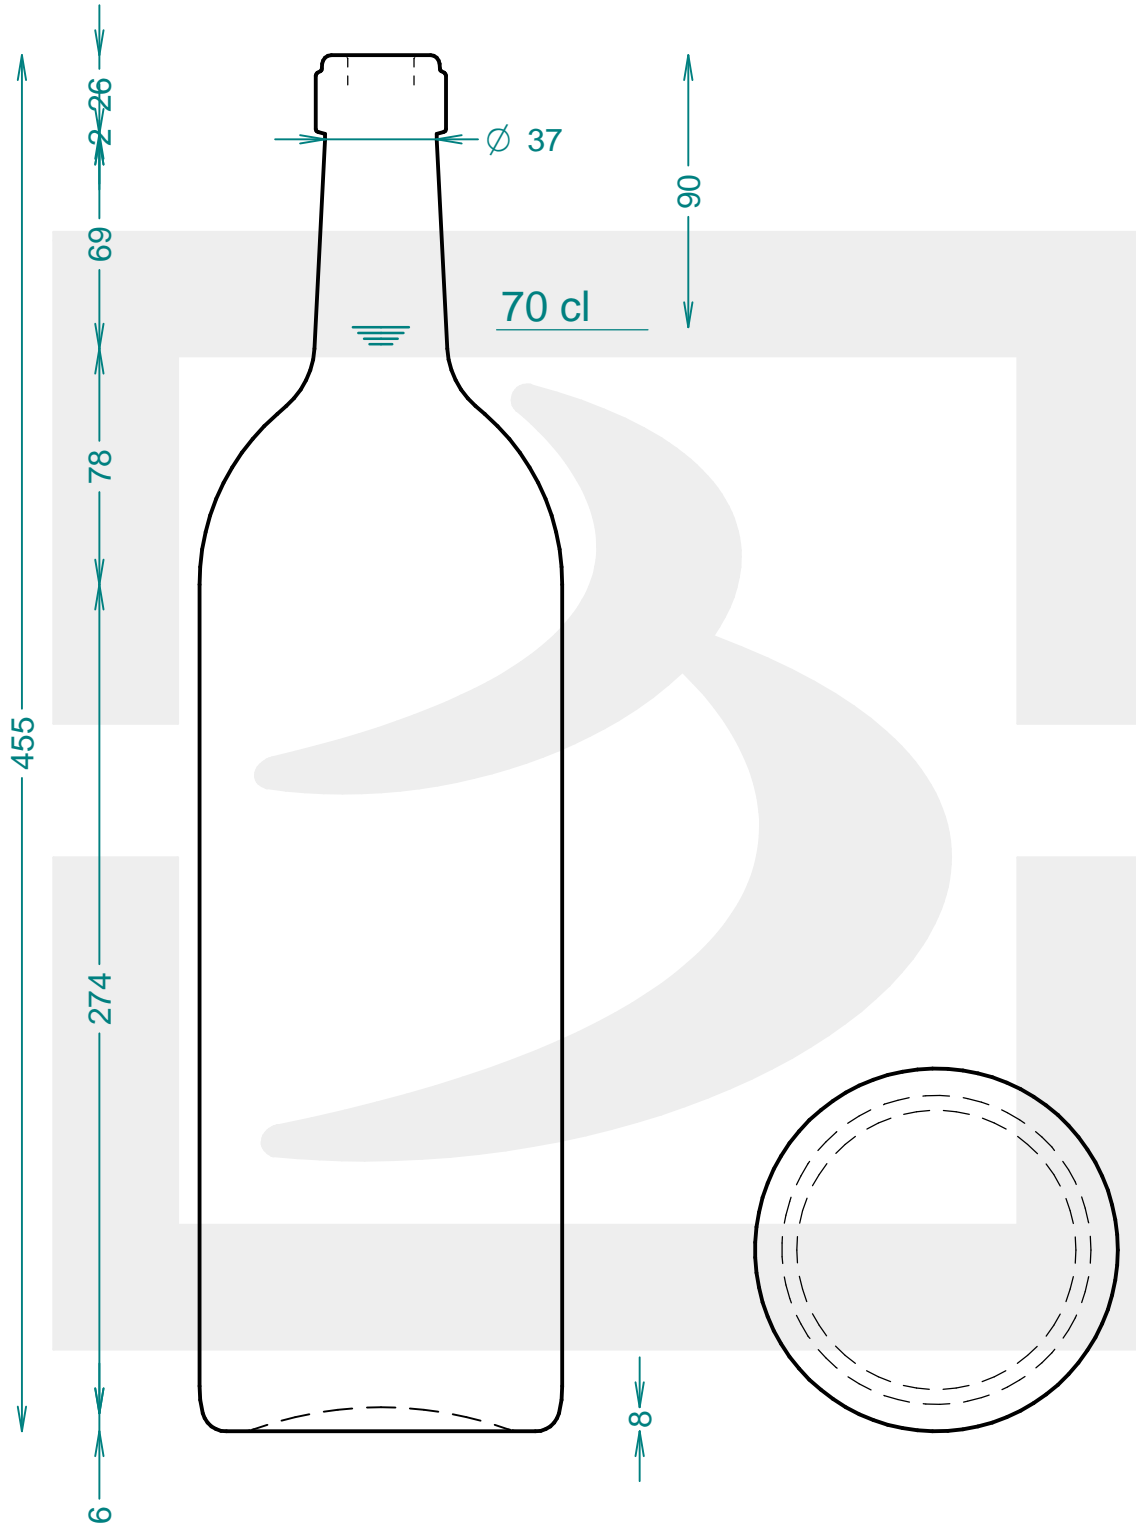

ARTICOLO / ITEM

BOT. BORD ITALIA LT 3 S VA BA

← 43 →

Colore: VERDE ANTICO
Color: VERDE ANTICO

→ 22 ←

 **bruni glass**
a **berlin packaging** company

www.bruniglass.com

SCALA: -
SCALE: -

Capacità R.B. (c.c.): Brimful cap. (c.c.):	3050	Peso vetro (gr): Glass weight (gr):	1750
Altezza tot (mm): Total height (mm):	455	Bocca: Finish:	SUGHERO
Diametro corpo (mm): Body diameter (mm):	120	Min. foro passante (mm): Minimum through bore (mm):	

LE QUOTE SONO ESPRESSE IN mm
DIMENSIONS ARE EXPRESSED IN mm

COD. ARTICOLO / ITEM CODE

19906P3

Data ultimo aggiornamento / Last update: 13/05/2019
Origine / Source: 19906