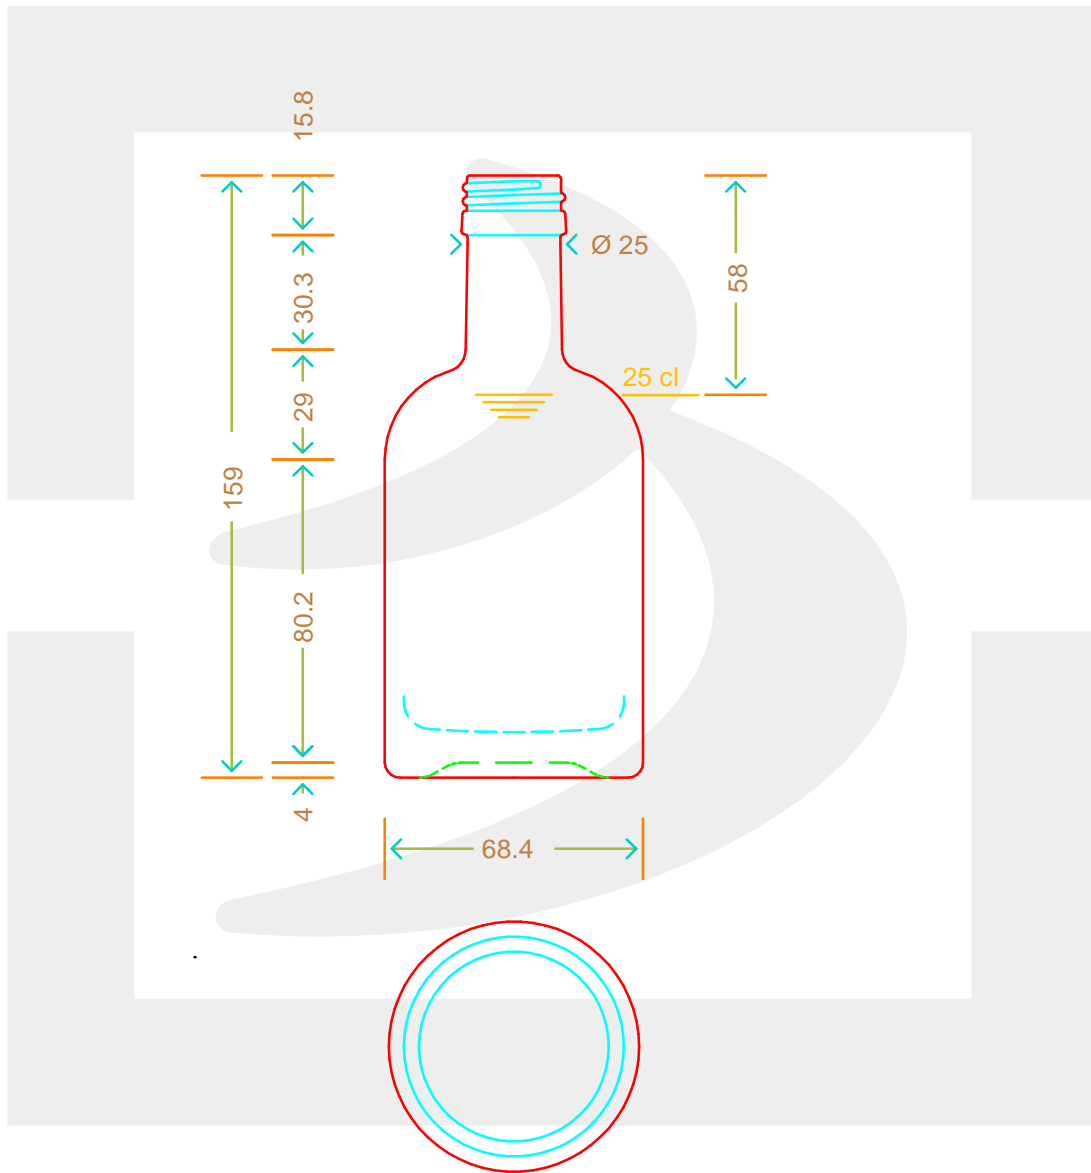

ARTICOLO / ITEM

BOT. NOCTURNE 250 RONDE P 28 E *

Colore : BIANCO
Color : BIANCO

bruni glass
a berlin packaging company

www.bruniglass.com

MOD.DEP.
PATENTED

SCALA: -
SCALE: -

Capacità R.B. (c.c.) : Brimful cap. (c.c.) :	268	Peso vetro (gr): Glass weight (gr):	300
Altezza tot (mm): Total height (mm):	159	Bocca: Finish:	PILFER-PROOF
Diametro corpo (mm): Body diameter (mm):	68.4	Min. foro passante (mm): Minimum through bore (mm):	15

LE QUOTE SONO ESPRESSE IN mm
DIMENSIONS ARE EXPRESSED IN mm

COD. ARTICOLO / ITEM CODE

19899T1

Data ultimo aggiornamento / Last update: 13/05/2019
Origine / Source: 19899