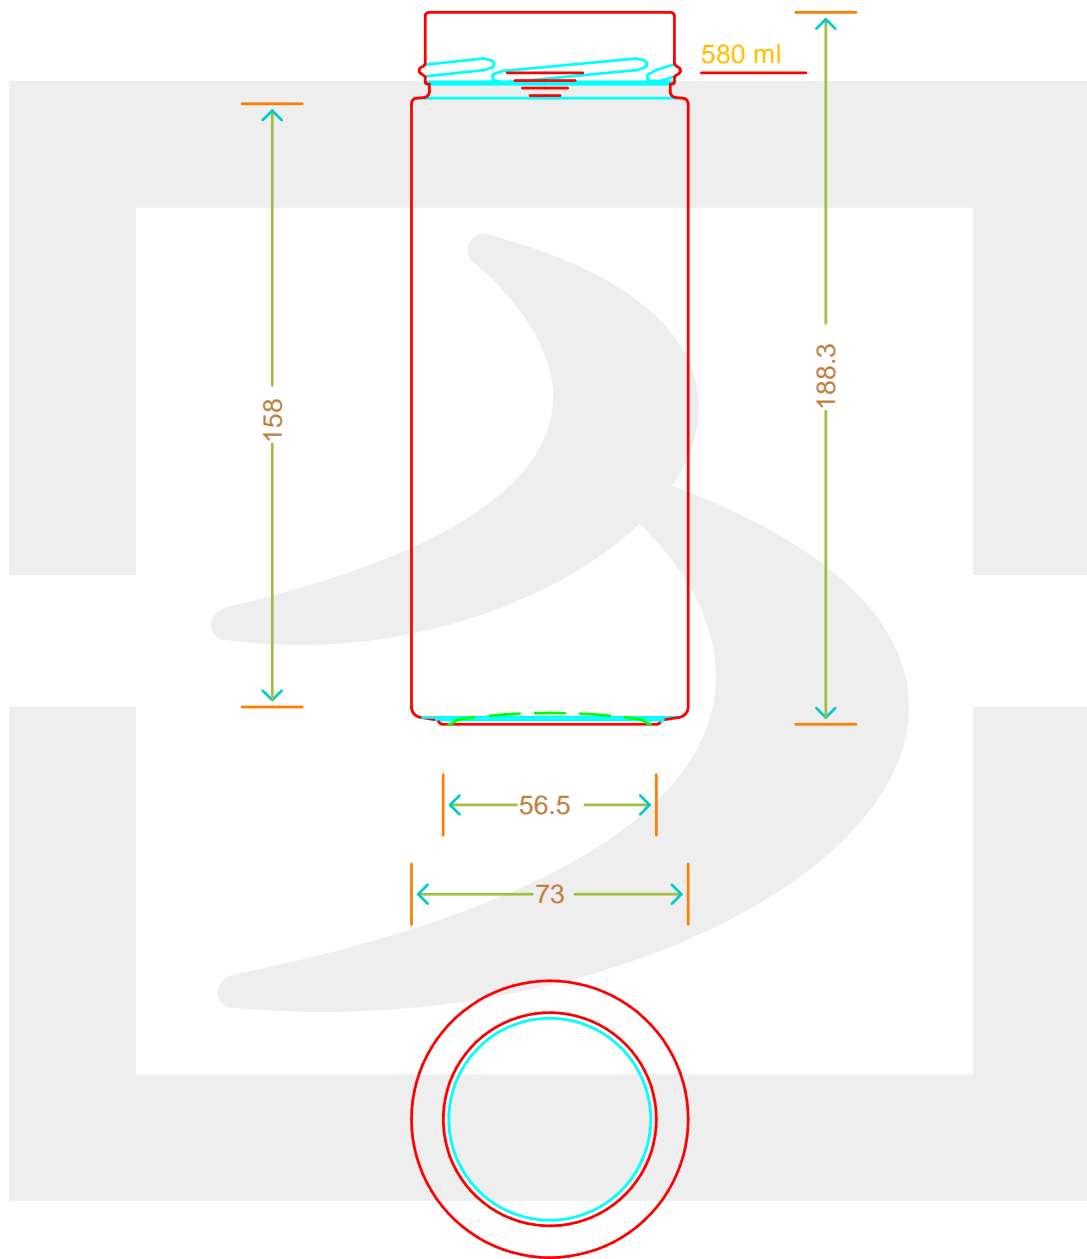

ARTICOLO / ITEM

VASO ERGO 580 T 70 XDEEP H18 AL # *

Colore : BIANCO
Color : BIANCO

berlinpackaging.eu

Il disegno è puramente indicativo e non vincolante - Berlin Packaging Italy S.p.A. non assume garanzia od obbligazione alcuna per l'utilizzo del presente disegno nè per le informazioni in esso riportate
This drawing is approximate and not binding - Berlin Packaging Italy S.p.A. does not assume any guarantee or obligation for use of this drawing or for information contained therein

Capacità R.B. (c.c.): Brimful capacity (c.c.):	630	Peso vetro (gr): Glass weight (gr):	330
Altezza tot. (mm): Total height (mm):	188.3	Bocca: Finish:	TWIST-OFF
Diametro corpo (mm): Body diameter (mm):	73	Min. foro passante (mm): Minimum through bore (mm):	
Resistenza a pressione (bar): Pressure resistance (bar):	-	Scala: Scale:	1:1