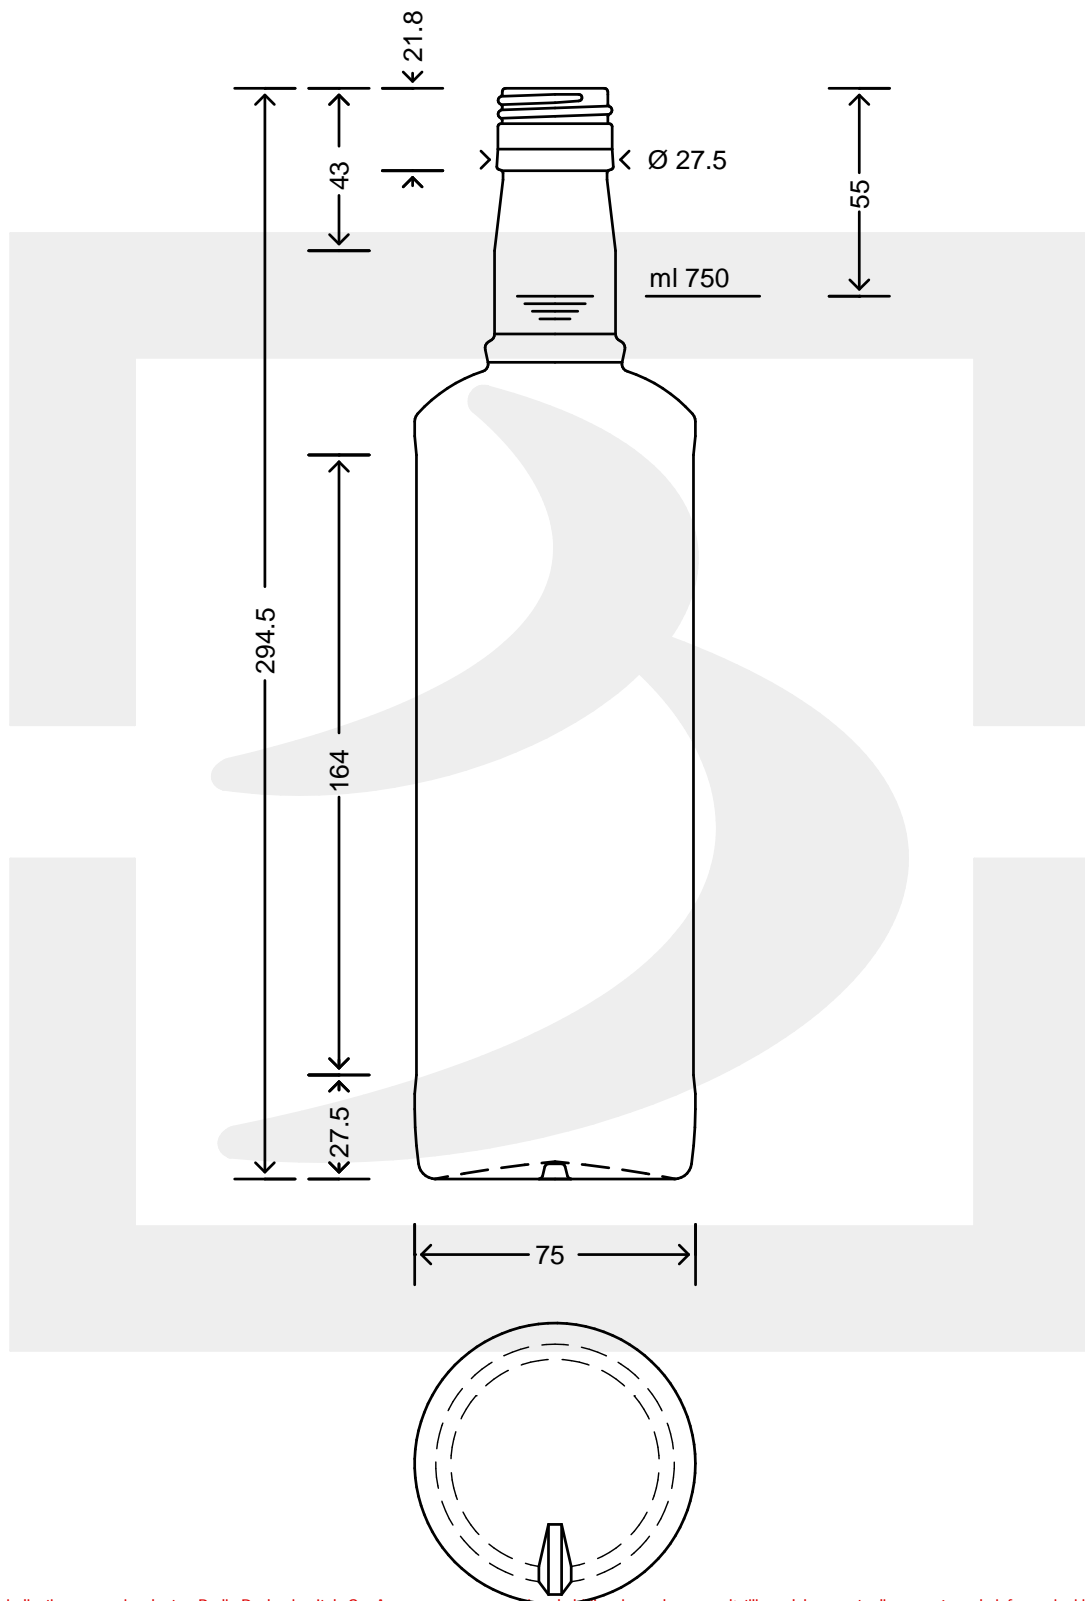

# BOT. ANITA 750 P 31,5X44 CT SE GC \*

Colore : BIANCO  
Color : BIANCO

berlinpackaging.eu

Il disegno è puramente indicativo e non vincolante - Berlin Packaging Italy S.p.A. non assume garanzia od obbligazione alcuna per l'utilizzo del presente disegno nè per le informazioni in esso riportate  
This drawing is approximate and not binding - Berlin Packaging Italy S.p.A. does not assume any guarantee or obligation for use of this drawing or for information contained therein

Capacità R.B. (c.c.):	771	Peso vetro (gr):	470
Brimful capacity (c.c.):		Glass weight (gr):	
Altezza tot. (mm):	294.5	Bocca:	PILFER-PROOF
Total height (mm):		Finish:	
Diametro corpo (mm):	75	Min. foro passante (mm):	18
Body diameter (mm):		Minimum through bore (mm):	
Resistenza a pressione (bar):	-	Scala:	1:1
Pressure resistance (bar):		Scale:	