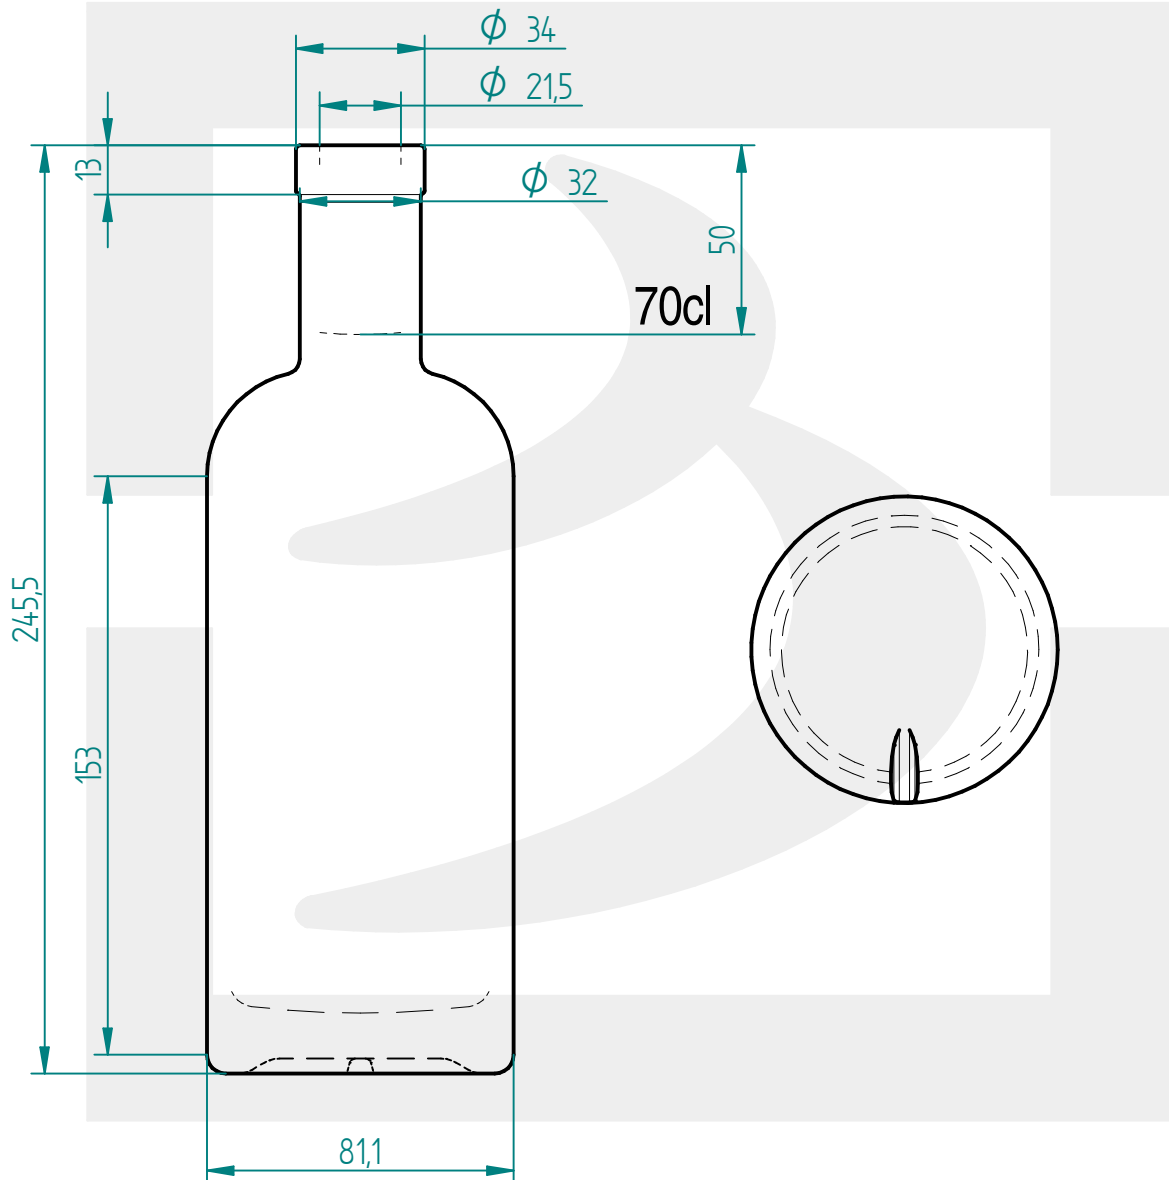

ARTICOLO / ITEM

BOT. ASPECT 700 F 13 CT *

Colore : BIANCO
Color : BIANCO

 **bruni glass**
a **berlin packaging** company
www.bruniglass.com

SCALA: 1:2
SCALE:

Capacità R.B. (c.c.) : Brimful cap. (c.c.) :	722	Peso vetro (gr): Glass weight (gr):	600
Altezza tot (mm): Total height (mm):	245.5	Bocca: Finish:	FASCETTA
Diametro corpo (mm): Body diameter (mm):	81.7	Min. foro passante (mm): Minimum through bore (mm):	19

LE QUOTE SONO ESPRESSE IN mm
DIMENSIONS ARE EXPRESSED IN mm

COD. ARTICOLO / ITEM CODE
19872B3

MODELLO DEPOSITATO - PATENTED

Data ultimo aggiornamento / Last update: 13/05/2019
Origine / Source: 19613