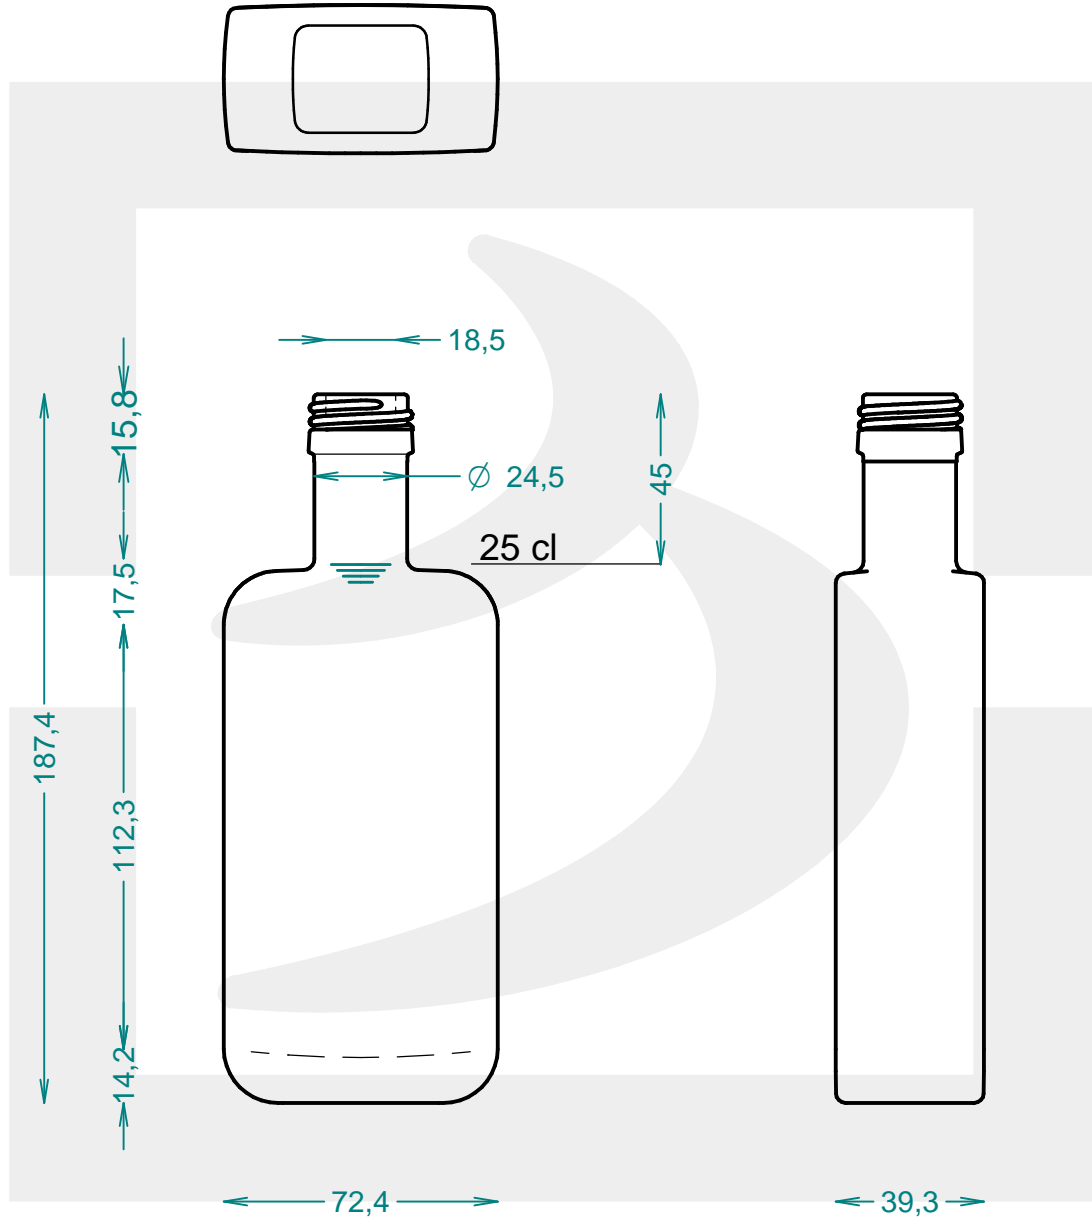

# BOT. GARDI 250 P 28 QP \$ \*

Colore : BIANCO EXTRA  
Color :

 **bruni glass**  
a **berlin packaging** company

www.bruniglass.com

**MODELLO DEPOSITATO - PATENTED**

SCALA: 1:2  
SCALE:

Capacità R.B. (c.c.) : Brimful cap. (c.c.) :	264	Peso vetro (gr): Glass weight (gr):	325
Altezza tot (mm): Total height (mm):	187.4	Bocca: Finish:	PILFER-PROOF
Diametro corpo (mm): Body diameter (mm):	72.4	Min. foro passante (mm): Minimum through bore (mm):	16

LE QUOTE SONO ESPRESSE IN mm  
DIMENSIONS ARE EXPRESSED IN mm

COD. ARTICOLO / ITEM CODE

**19859P1**

Data ultimo aggiornamento / Last update: 13/05/2019  
Origine / Source: 19859