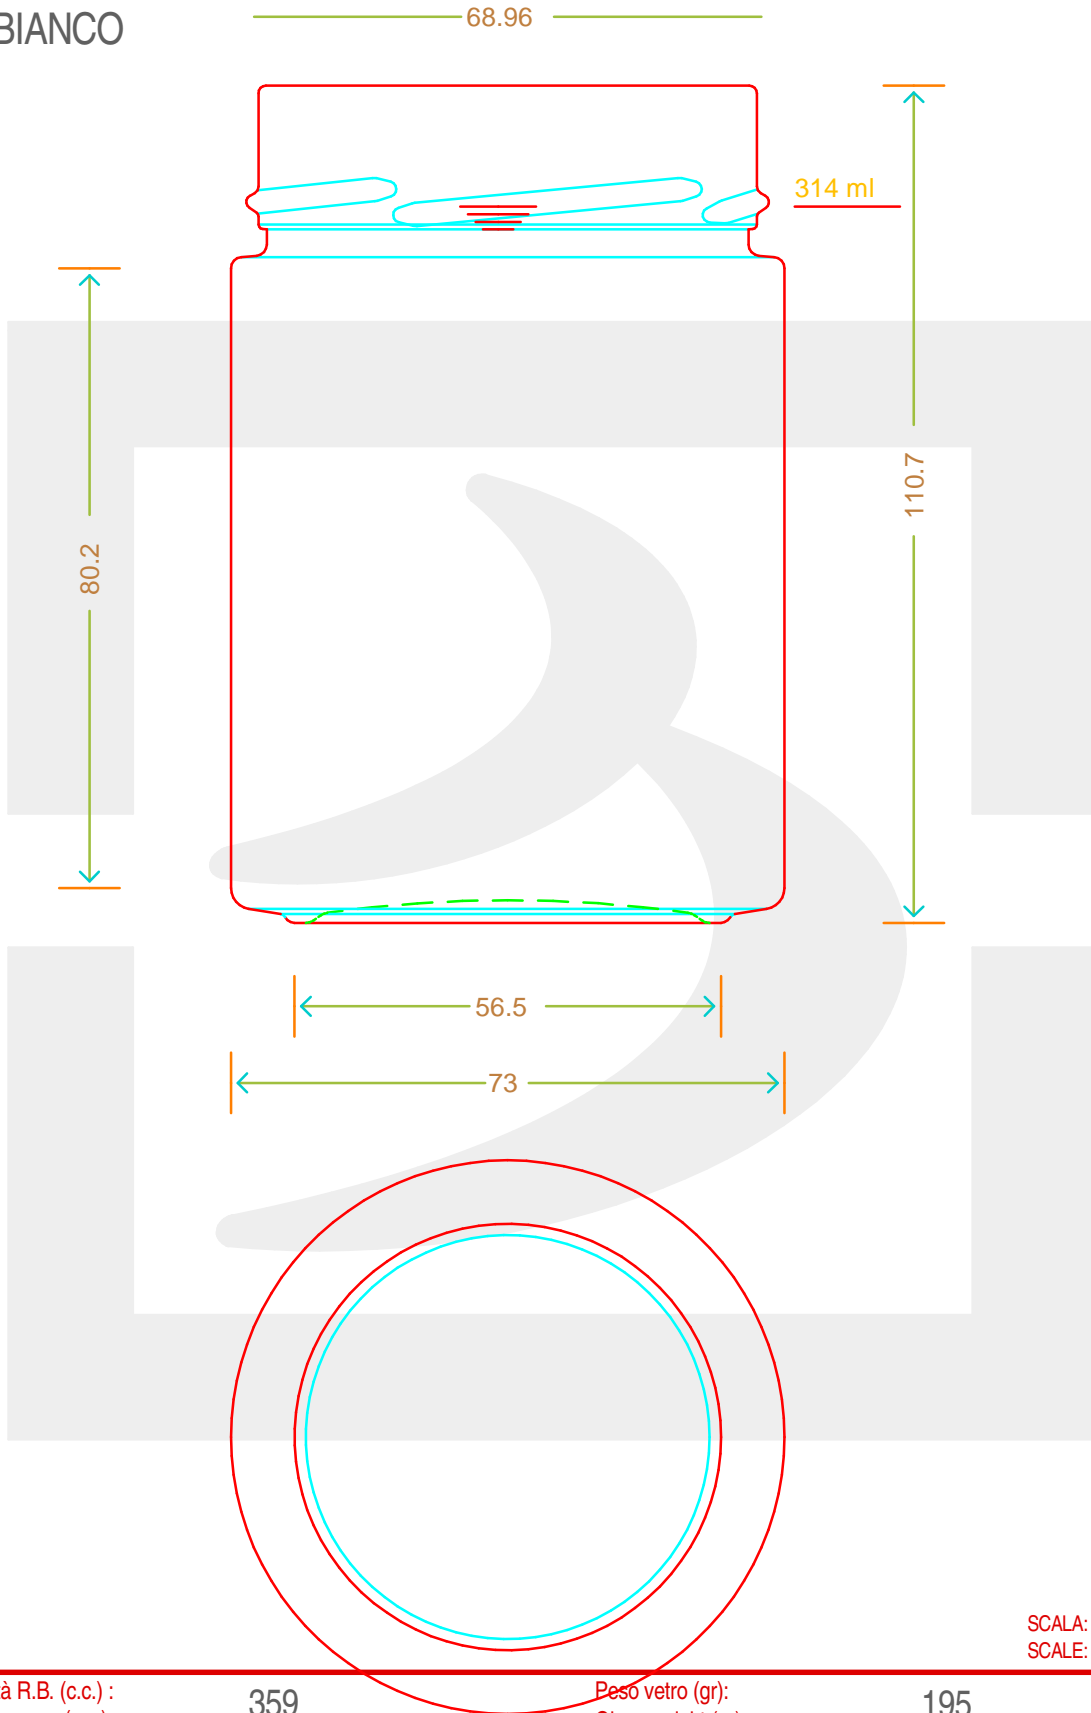

ARTICOLO / ITEM

VASO ERGO 314 T 70 XDEEP H 18 AL #*

bruni glass
a berlin packaging company

www.bruniglass.com

Colore: **BIANCO**
Color:

SCALA: 1:1
SCALE:

Capacità R.B. (c.c.): Brimful cap. (c.c.):	359	Peso vetro (gr): Glass weight (gr):	195
Altezza tot (mm): Total height (mm):	110.7	Bocca: Finish:	TWIST-OFF
Diametro corpo (mm): Body diameter (mm):	73	Min. foro passante (mm): Minimum through bore (mm):	

LE QUOTE SONO ESPRESSE IN mm
DIMENSIONS ARE EXPRESSED IN mm

COD. ARTICOLO / ITEM CODE

19819P2

Data ultimo aggiornamento / Last update: 13/05/2019
Origine / Source: 19819