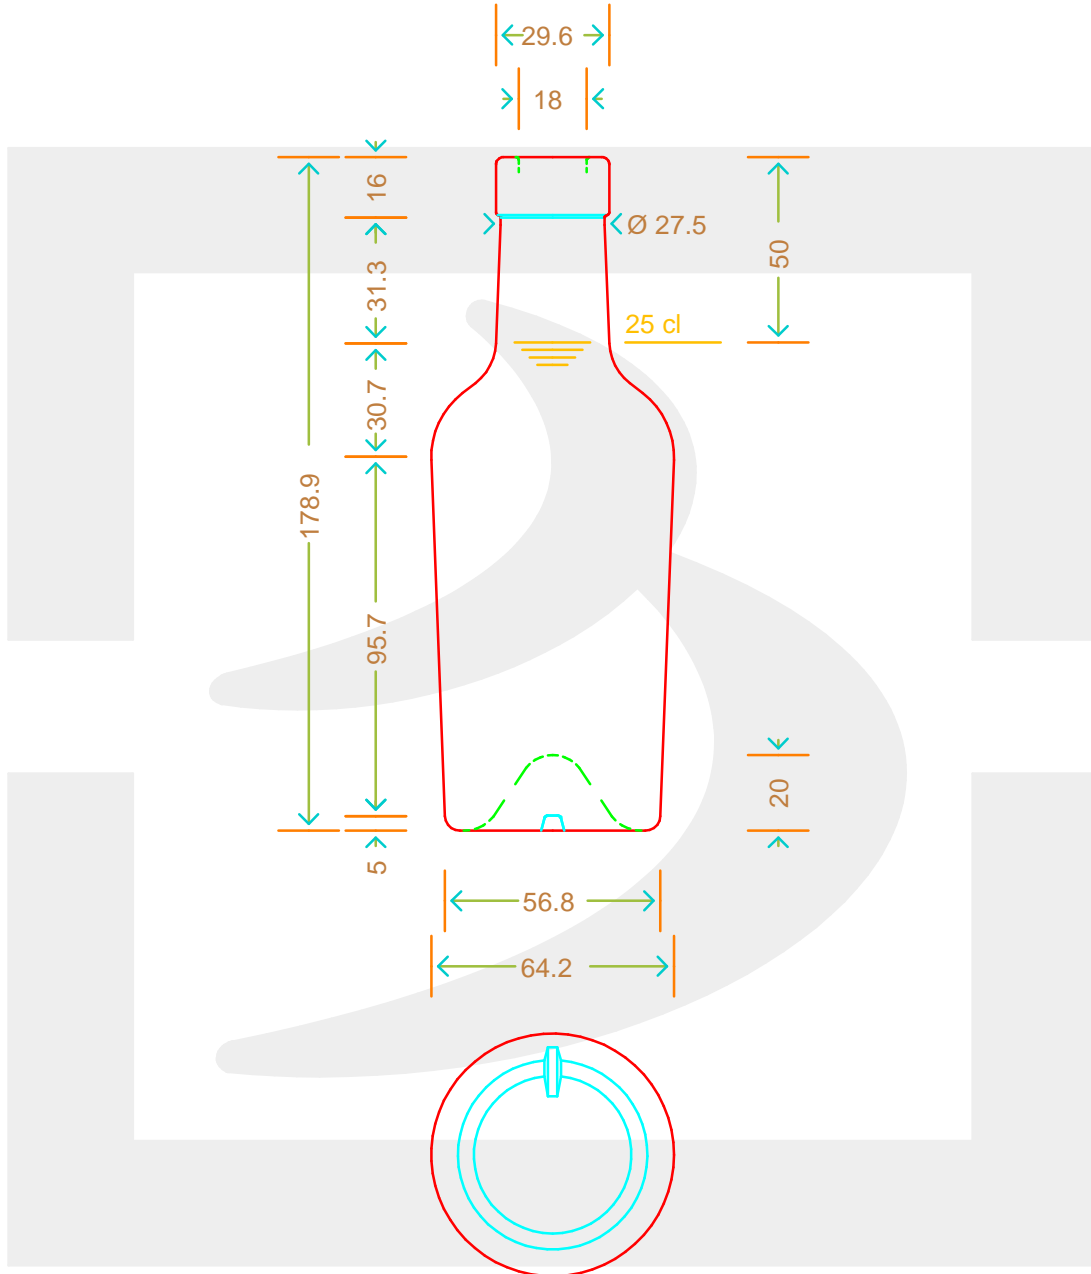

ARTICOLO / ITEM

BOT. REGINOLIO 250 F 16,2 CT VS *

Colore : BIANCO
Color :

bruni glass
a berlin packaging company

www.bruniglass.com

SCALA: 1:2
SCALE:

Capacità R.B. (c.c.): Brimful cap. (c.c.):	267	Peso vetro (gr): Glass weight (gr):	250
Altezza tot (mm): Total height (mm):	178.9	Bocca: Finish:	FASCETTA
Diametro corpo (mm): Body diameter (mm):	64.2	Min. foro passante (mm): Minimum through bore (mm):	16

LE QUOTE SONO ESPRESSE IN mm
DIMENSIONS ARE EXPRESSED IN mm

COD. ARTICOLO / ITEM CODE

19723T1

Data ultimo aggiornamento / Last update: 27/07/2020
Origine / Source: 19723