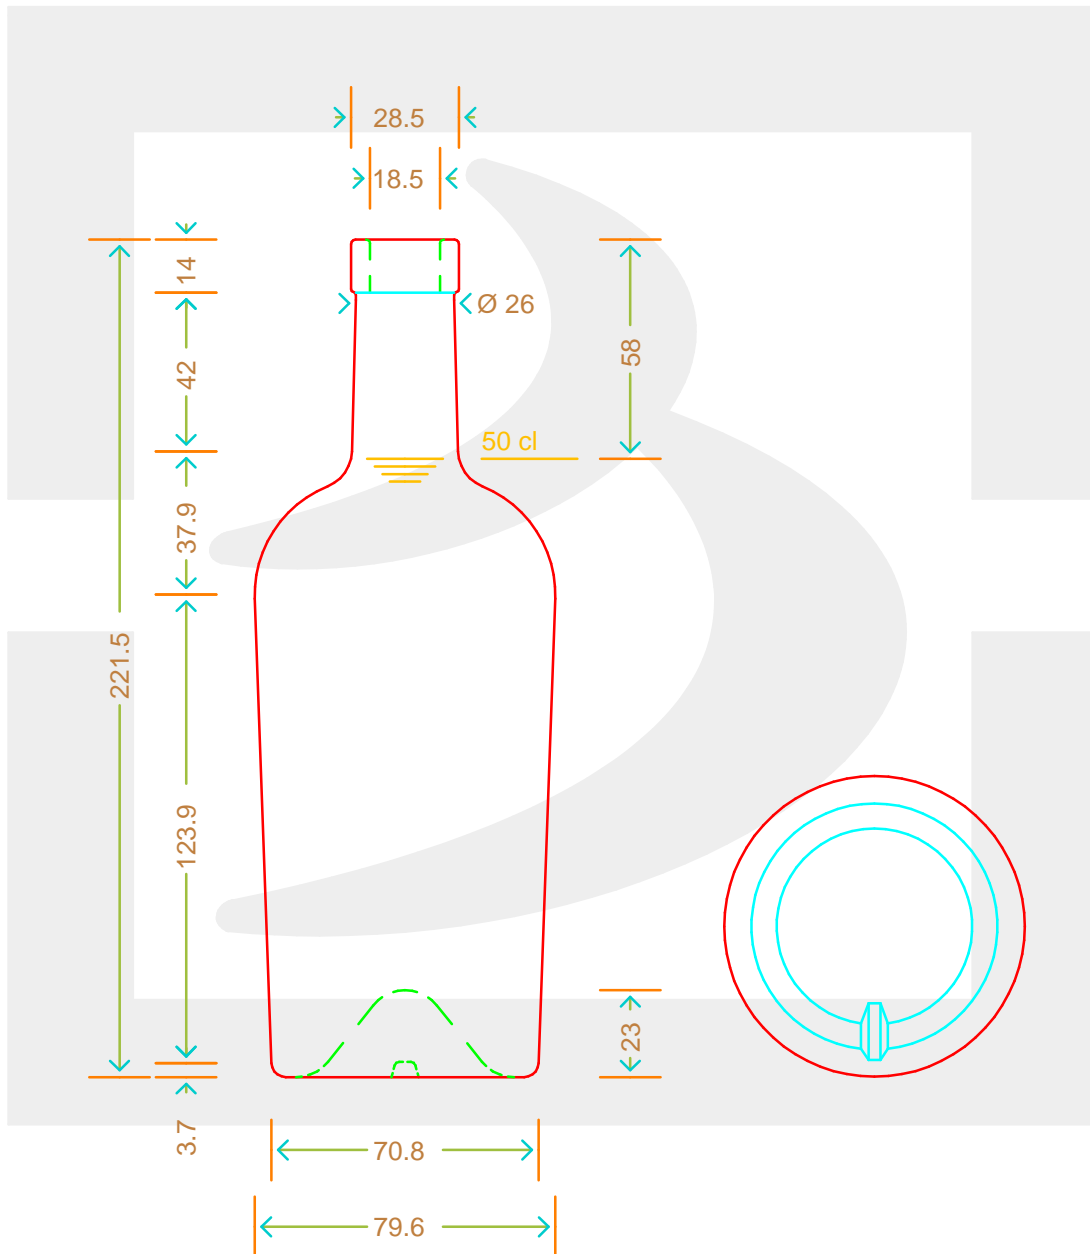

ARTICOLO / ITEM

**BOT. BORD REGINE 500 ALLEGE F14 \$ \***

Colore : BIANCO  
Color : BIANCO

**bruni glass**  
a **berlin packaging** company

www.brunglass.com

MOD.DEP.  
PATENTED

SCALA: 1:2  
SCALE:

|   |       |  |          |
|---|-------|--|----------|
| Capacità R.B. (c.c.) :<br>Brimful cap. (c.c.) : | 517   | Peso vetro (gr):<br>Glass weight (gr):                 | 450      |
| Altezza tot (mm):<br>Total height (mm):         | 221.5 | Bocca:<br>Finish:                                      | FASCETTA |
| Diametro corpo (mm):<br>Body diameter (mm):     | 79.6  | Min. foro passante (mm):<br>Minimum through bore (mm): | 17       |

LE QUOTE SONO ESPRESSE IN mm  
DIMENSIONS ARE EXPRESSED IN mm

COD. ARTICOLO / ITEM CODE

**19634P2**

Data ultimo aggiornamento / Last update: 10/05/2019  
Origine / Source: 16858