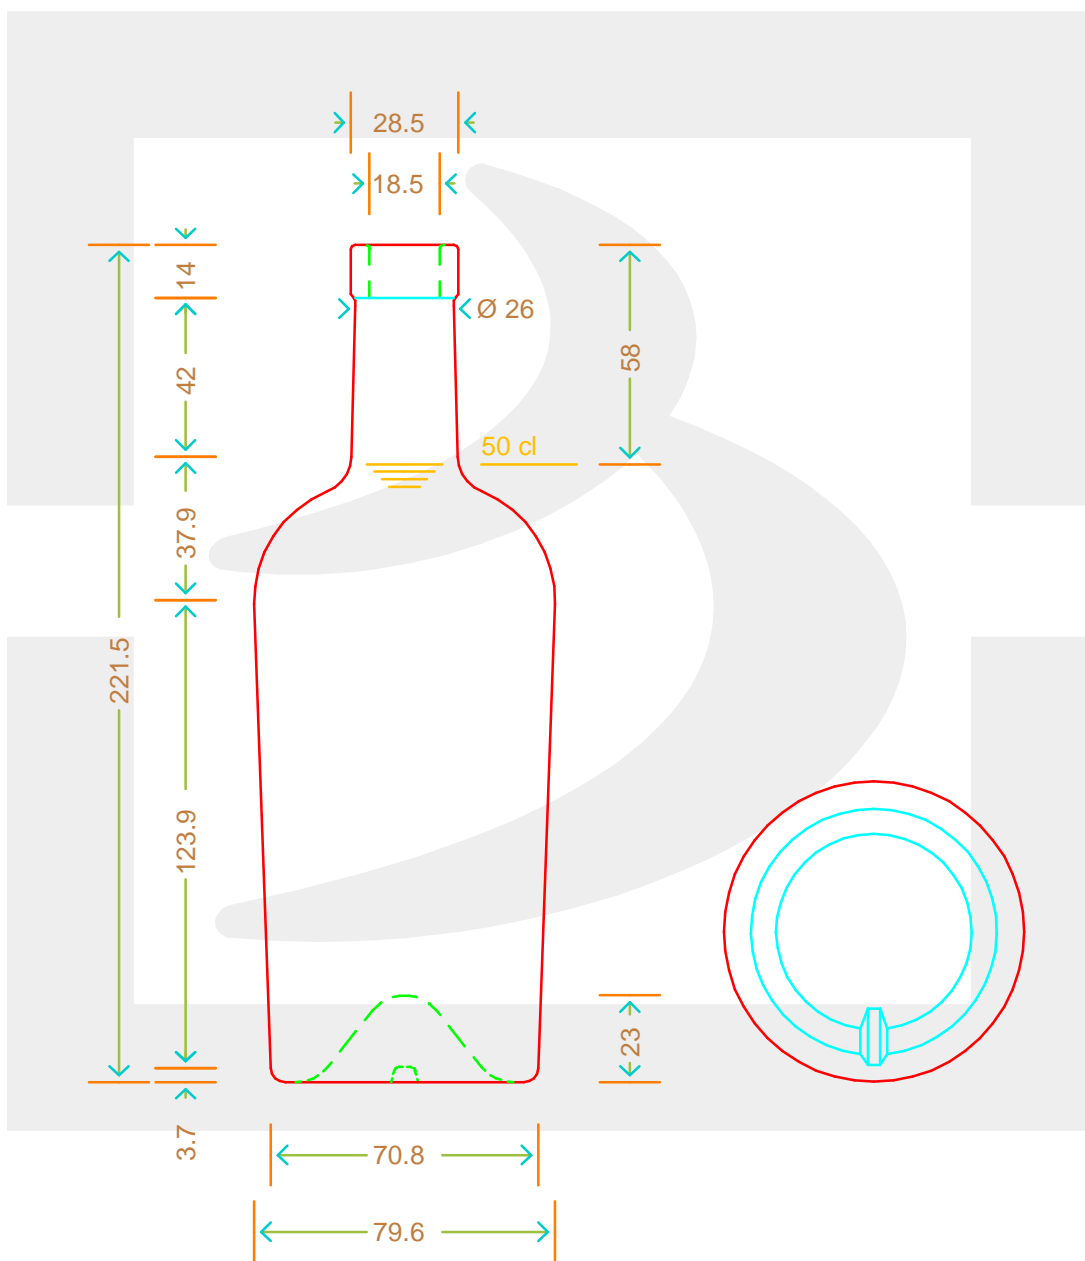

ARTICOLO / ITEM

**BOT. BORD REGINE 500 ALLEGE F14 \$ \***

Colore : BIANCO  
Color :

**bruni glass**  
a berlin packaging company

www.brunglass.com

**MOD.DEP.  
PATENTED**

SCALA: 1:2  
SCALE:

Capacità R.B. (c.c.): Brimful cap. (c.c.):	517	Peso vetro (gr): Glass weight (gr):	450
Altezza tot (mm): Total height (mm):	221.5	Bocca: Finish:	FASCETTA
Diametro corpo (mm): Body diameter (mm):	79.6	Min. foro passante (mm): Minimum through bore (mm):	17

LE QUOTE SONO ESPRESSE IN mm  
DIMENSIONS ARE EXPRESSED IN mm

**COD. ARTICOLO / ITEM CODE**  
**19634P2**

Data ultimo aggiornamento / Last update: 15/09/2021  
Origine / Source: 16858