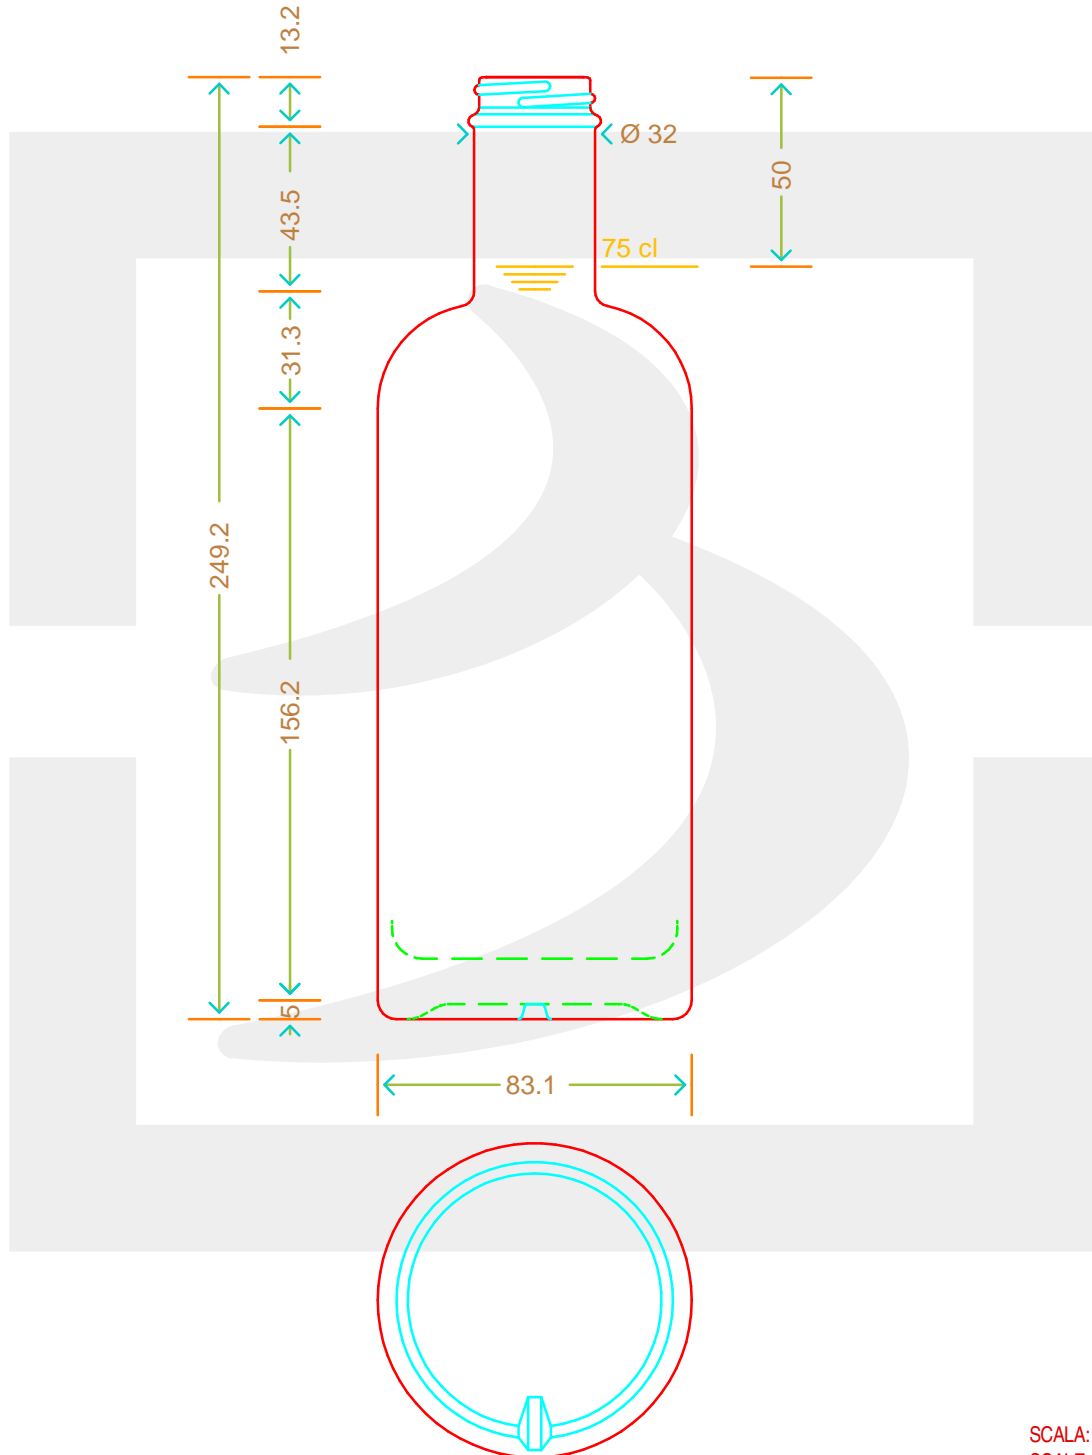

# BOT. ASPECT 750 GPI 400/33 CT \$\*

Colore : BIANCO  
Color : BIANCO

**bruni glass**  
a berlin packaging company

www.bruniglass.com

MOD.DEP.  
PATENTED

SCALA: 1:2  
SCALE:

|                                                 |       |                                                        |     |
|-------------------------------------------------|-------|--------------------------------------------------------|-----|
| Capacità R.B. (c.c.) :<br>Brimful cap. (c.c.) : | 772   | Peso vetro (gr):<br>Glass weight (gr):                 | 600 |
| Altezza tot (mm):<br>Total height (mm):         | 249.2 | Bocca:<br>Finish:                                      | GPI |
| Diametro corpo (mm):<br>Body diameter (mm):     | 83.1  | Min. foro passante (mm):<br>Minimum through bore (mm): | 19  |

LE QUOTE SONO ESPRESSE IN mm  
DIMENSIONS ARE EXPRESSED IN mm

COD. ARTICOLO / ITEM CODE

**19617P2**

Data ultimo aggiornamento / Last update: 27/11/2019  
Origine / Source: 19617