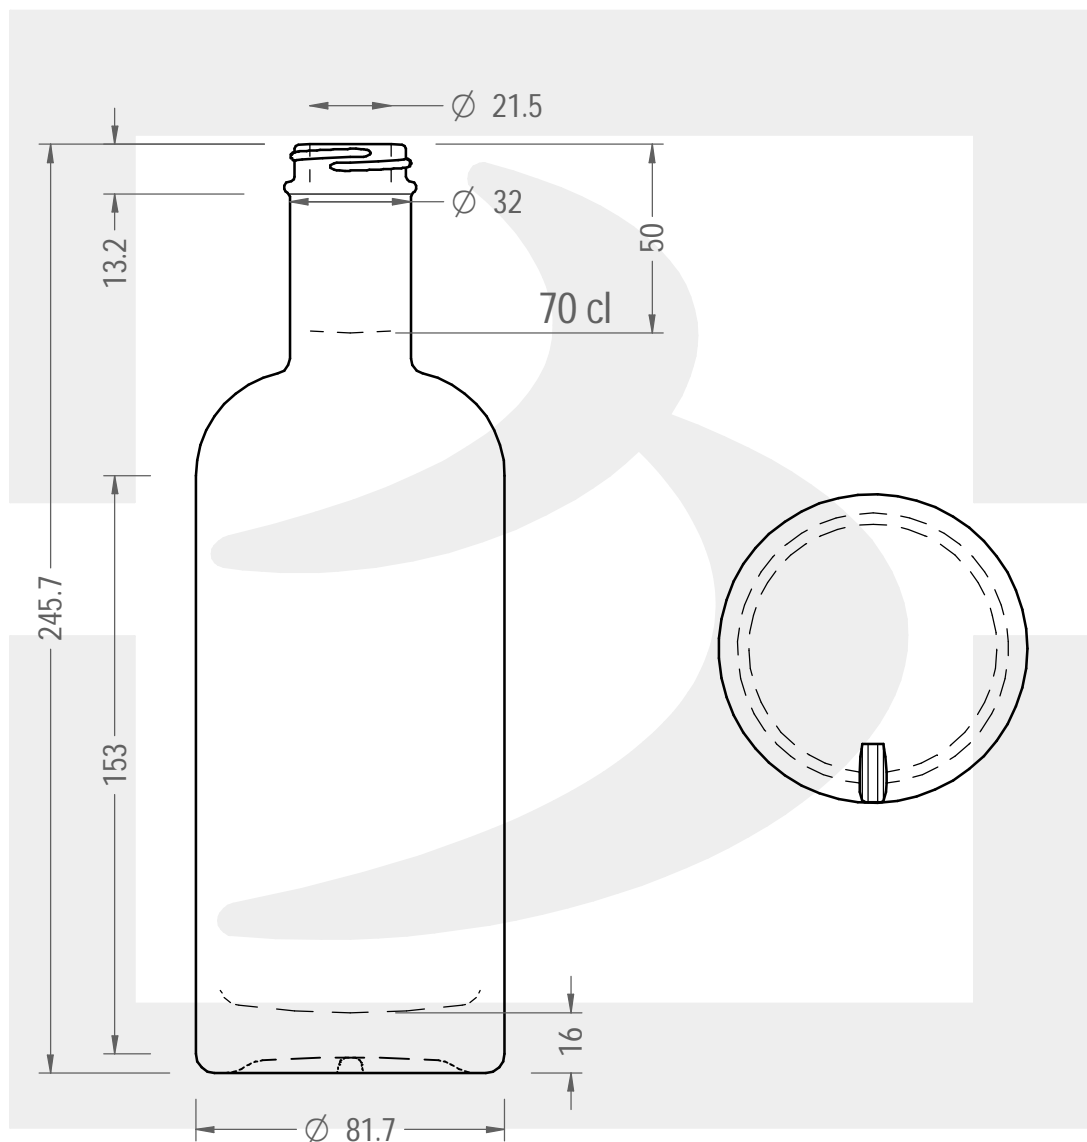

ARTICOLO / ITEM

BOT. ASPECT 700 GPI 400/33 SAT *

Colore :
Color : BIANCO

berlinpackaging.eu

Il disegno è puramente indicativo e non vincolante - Berlin Packaging Italy S.p.A. non assume garanzia od obbligazione alcuna per l'utilizzo del presente disegno nè per le informazioni in esso riportate
This drawing is approximate and not binding - Berlin Packaging Italy S.p.A. does not assume any guarantee or obligation for use of this drawing or for information contained therein

Capacità R.B. (c.c.):	722	Peso vetro (gr):	600
Brimful capacity (c.c.):		Glass weight (gr):	
Altezza tot. (mm):	245.7	Bocca:	GPI
Total height (mm):		Finish:	
Diametro corpo (mm):	81.7	Min. foro passante (mm):	19
Body diameter (mm):		Minimum through bore (mm):	
Resistenza a pressione (bar):	-	Scala:	1:2
Pressure resistance (bar):		Scale:	