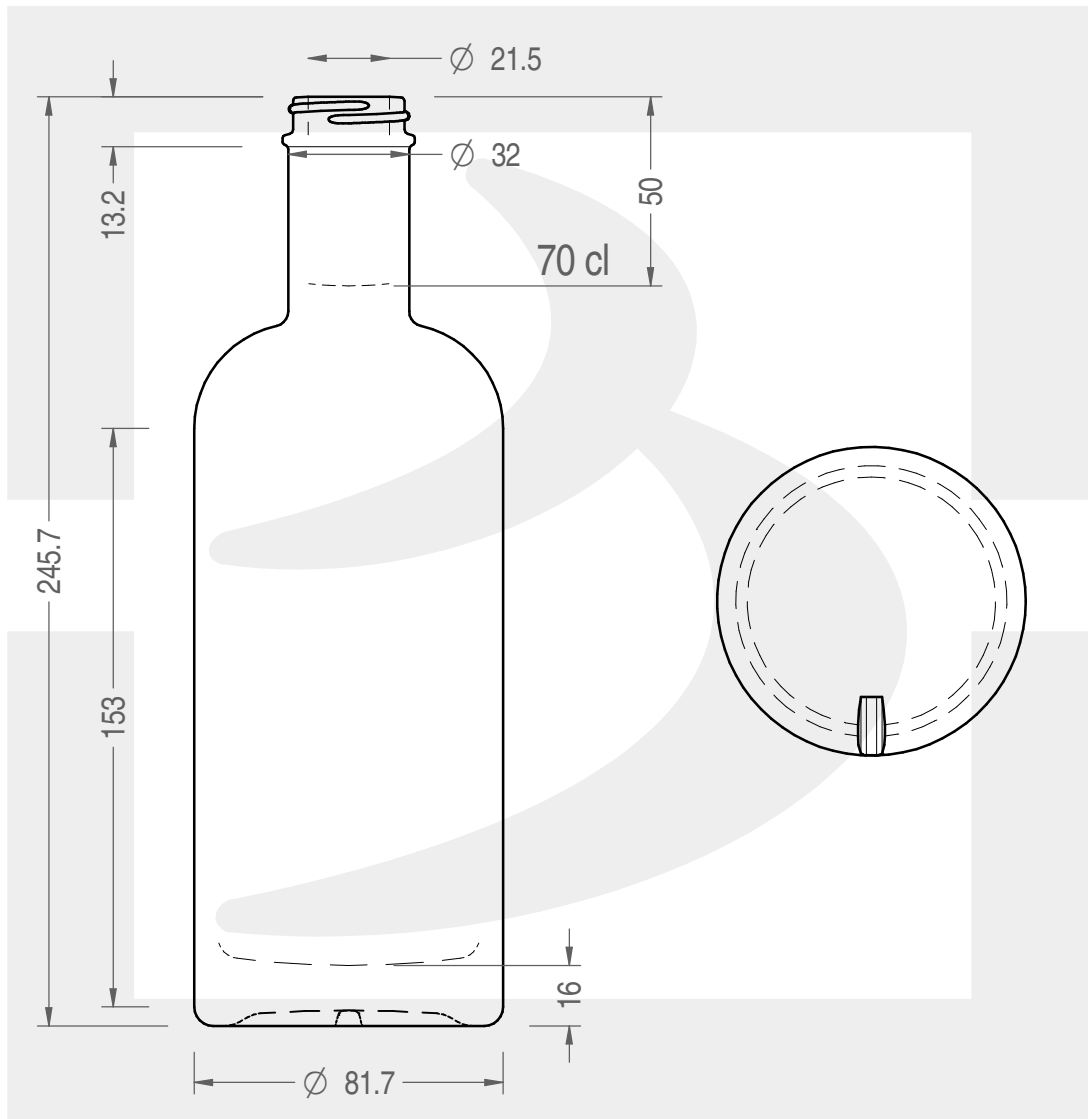

ARTICOLO / ITEM

BOT. ASPECT 700 GPI 400/33 CT *

Colore : BIANCO
Color :

 **bruni glass**
a **berlin packaging** company

www.bruniglass.com

SCALA: 1:2
SCALE:

Capacità R.B. (c.c.) : Brimful cap. (c.c.) :	722	Peso vetro (gr): Glass weight (gr):	600
Altezza tot (mm): Total height (mm):	245.7	Bocca: Finish:	GPI
Diametro corpo (mm): Body diameter (mm):	81.7	Min. foro passante (mm): Minimum through bore (mm):	19

LE QUOTE SONO ESPRESSE IN mm
DIMENSIONS ARE EXPRESSED IN mm

COD. ARTICOLO / ITEM CODE

19614P1

Data ultimo aggiornamento / Last update: 10/05/2019
Origine / Source: 24377