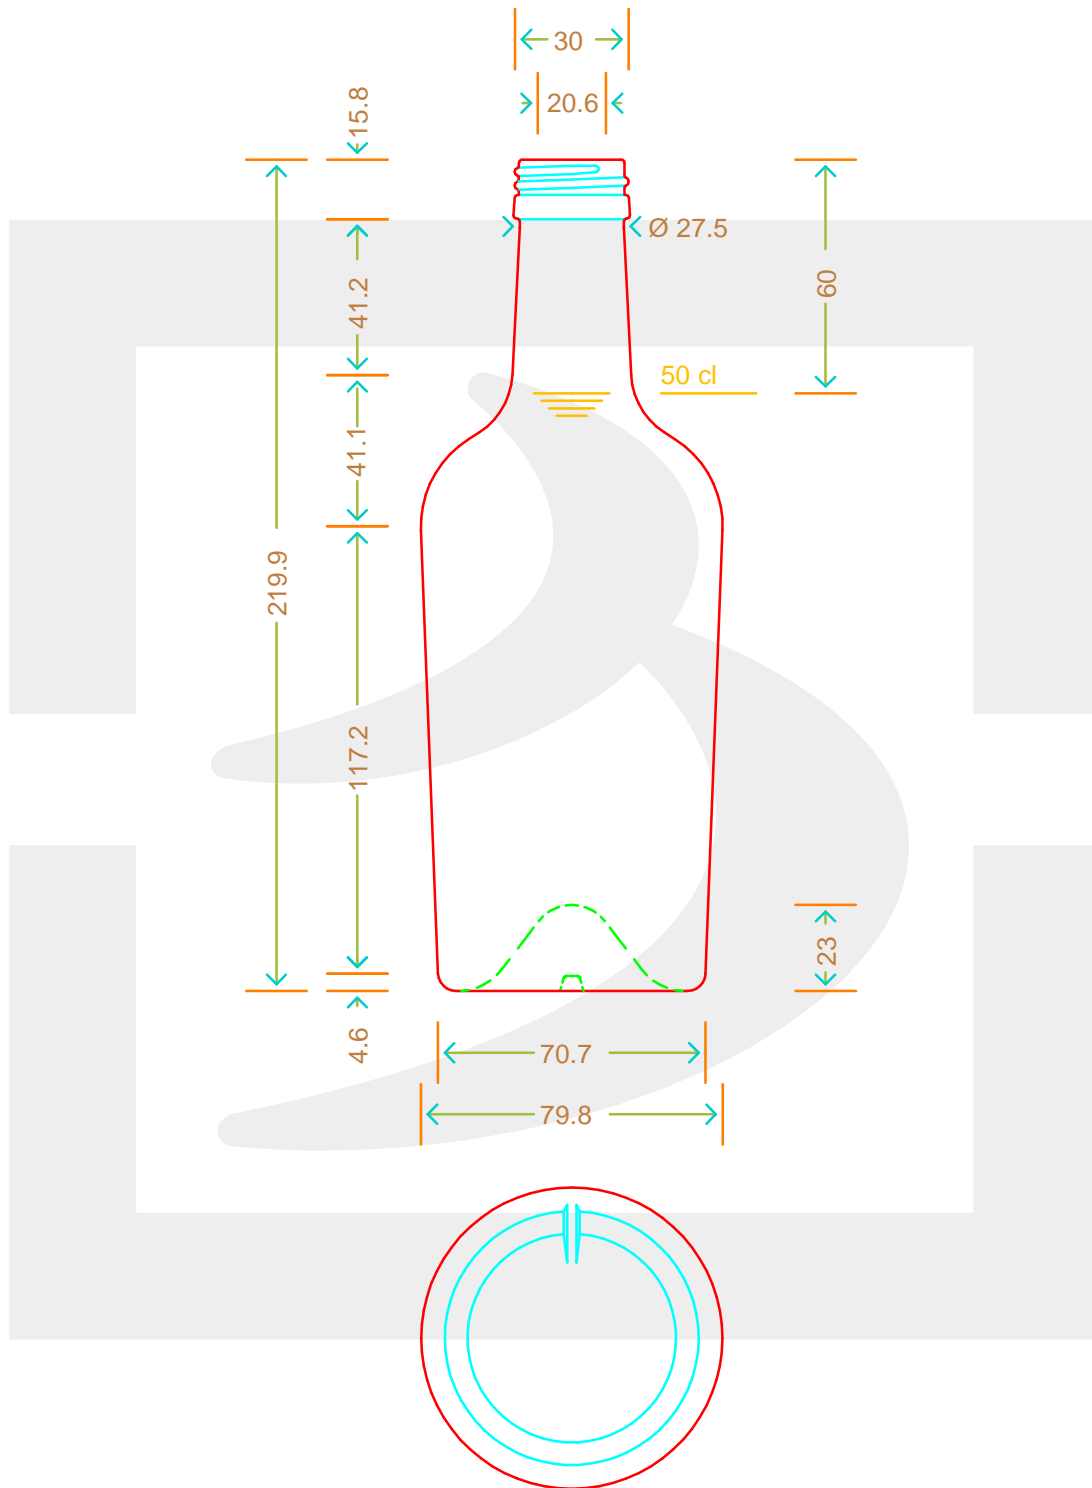

ARTICOLO / ITEM

BOT. REGINOLIO 500 P31,5 CT VA VS

Colore : VERDE ANTICO
Color :

 **bruni glass**
a **berlin packaging** company

www.brunglass.com

SCALA: 1:2
SCALE:

Capacità R.B. (c.c.) : Brimful cap. (c.c.) :	520	Peso vetro (gr): Glass weight (gr):	400
Altezza tot (mm): Total height (mm):	219.9	Bocca: Finish:	PILFER-PROOF
Diametro corpo (mm): Body diameter (mm):	79.8	Min. foro passante (mm): Minimum through bore (mm):	18

LE QUOTE SONO ESPRESSE IN mm
DIMENSIONS ARE EXPRESSED IN mm

COD. ARTICOLO / ITEM CODE
19607P2

Data ultimo aggiornamento / Last update: 09/01/2020
Origine / Source: 19607