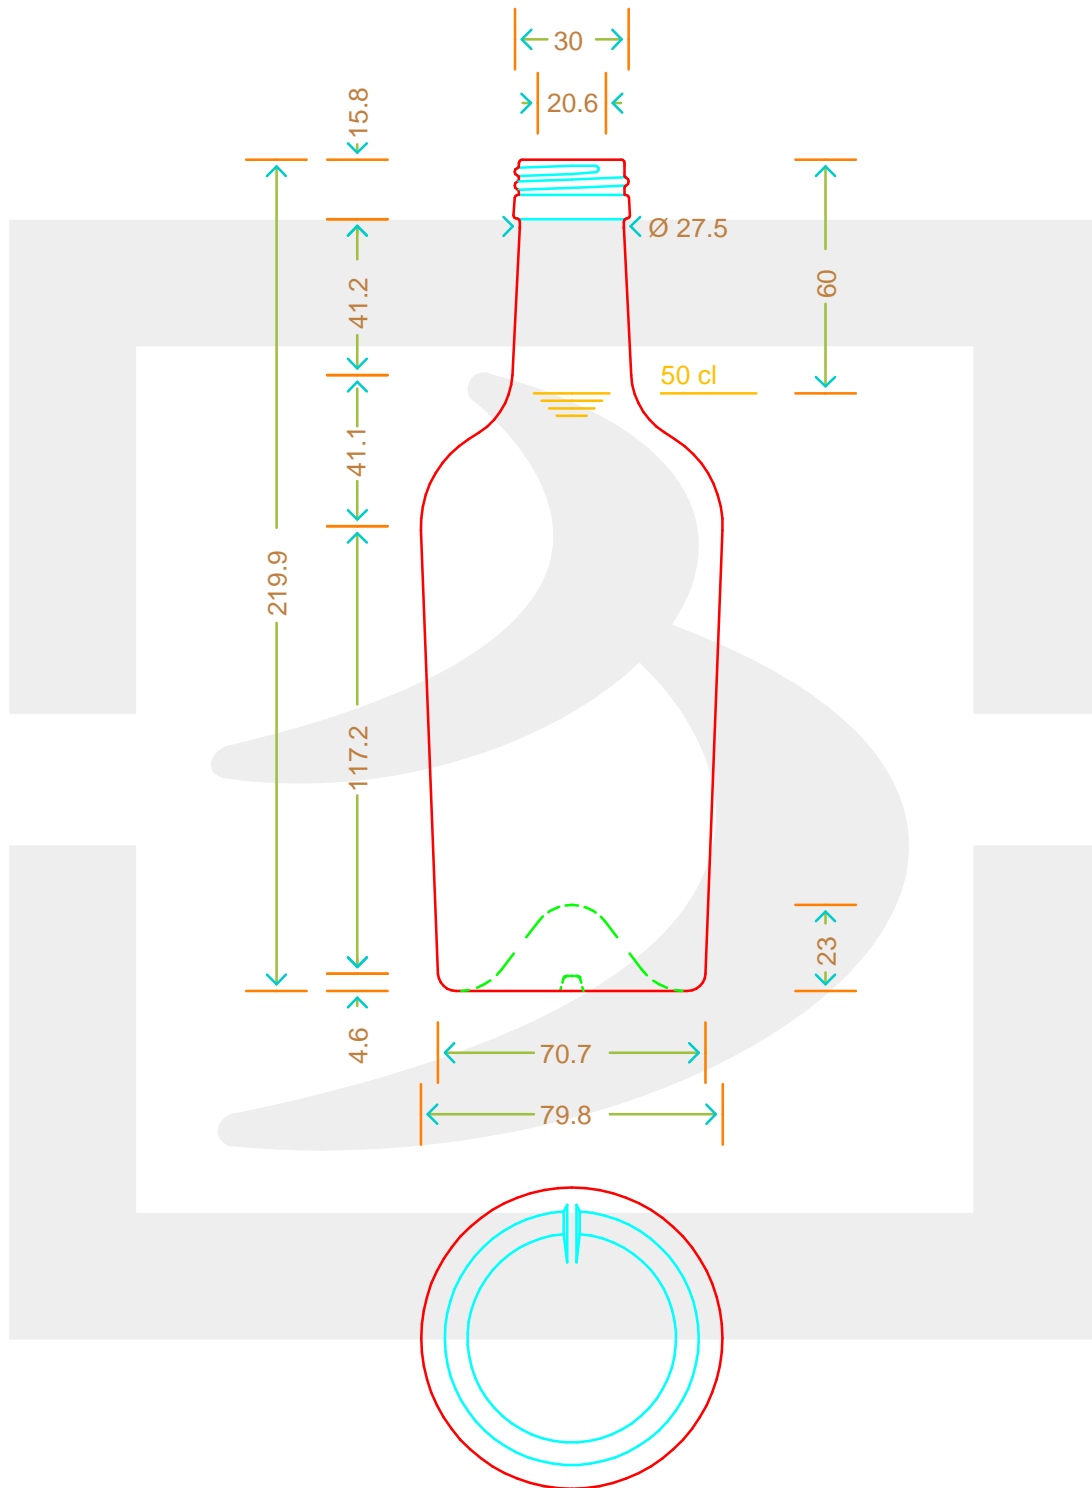

ARTICOLO / ITEM

BOT. REGINOLIO 500 P31,5 CT VA VS

Colore: VERDE ANTICO
Color:

bruni glass
a berlin packaging company

www.brunglass.com

SCALA: 1:2
SCALE:

Capacità R.B. (c.c.): Brimful cap. (c.c.):	520	Peso vetro (gr): Glass weight (gr):	400
Altezza tot (mm): Total height (mm):	219.9	Bocca: Finish:	PILFER-PROOF
Diametro corpo (mm): Body diameter (mm):	79.8	Min. foro passante (mm): Minimum through bore (mm):	18

LE QUOTE SONO ESPRESSE IN mm
DIMENSIONS ARE EXPRESSED IN mm

COD. ARTICOLO / ITEM CODE

19607P2

Data ultimo aggiornamento / Last update: 10/05/2019
Origine / Source: 19607