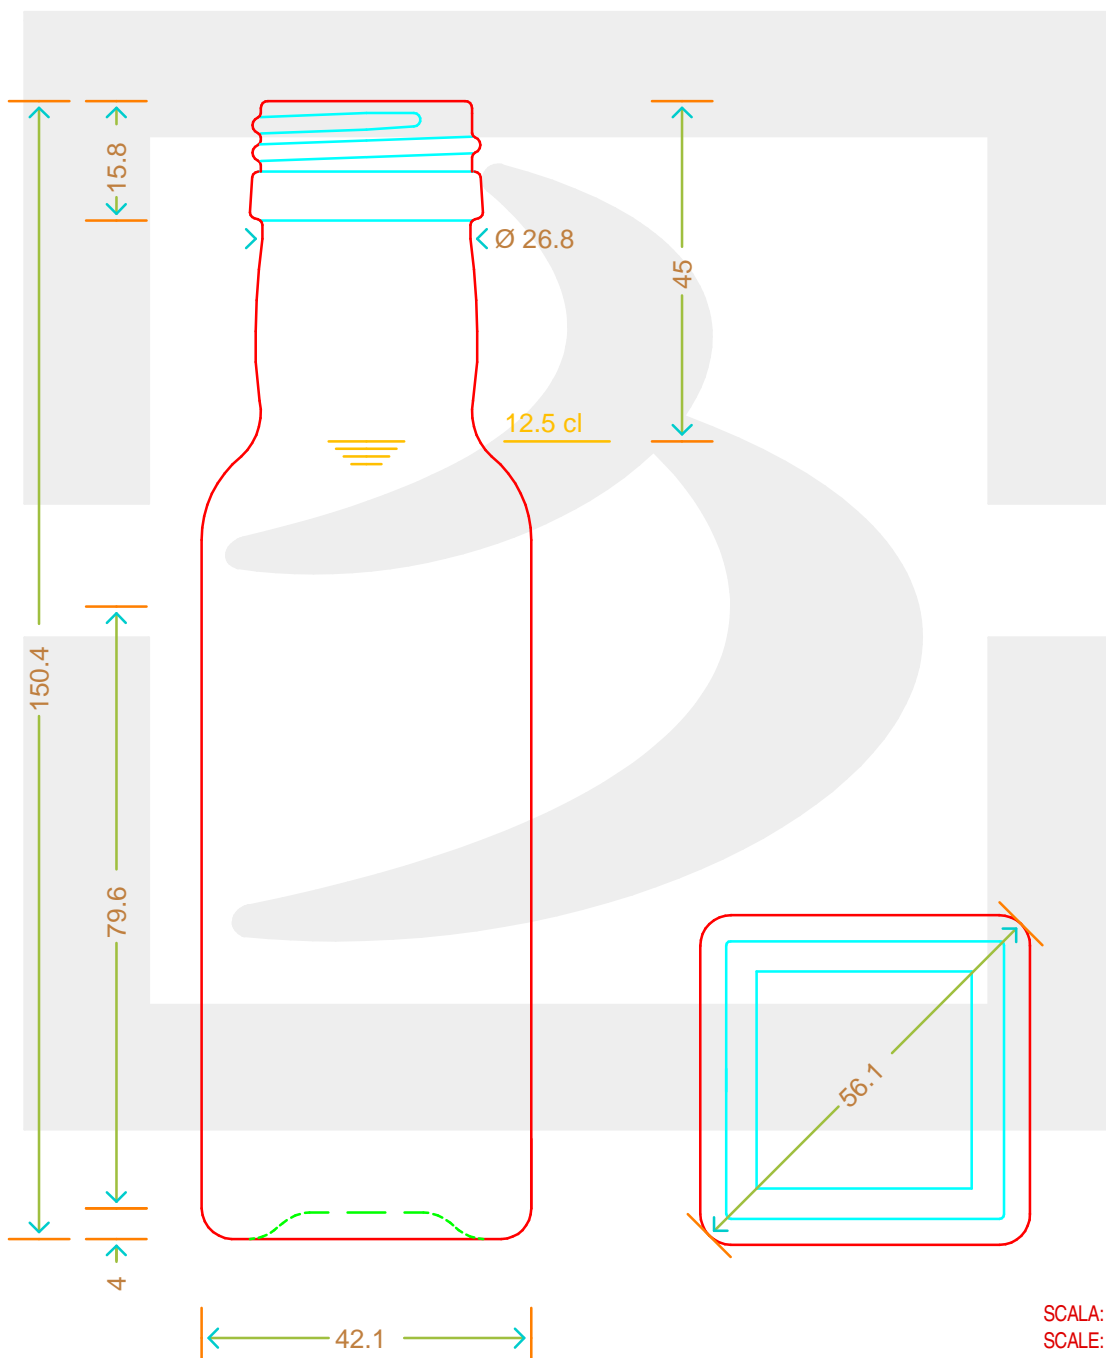

**BOT. MARASCA 125 P 31,5 AL # \***

Colore : BIANCO  
Color :

SCALA: 1:1  
SCALE:

Capacità R.B. (c.c.) : Brimful cap. (c.c.) :	141	Peso vetro (gr): Glass weight (gr):	160
Altezza tot (mm): Total height (mm):	150.4	Bocca: Finish:	PILFER-PROOF
Diametro corpo (mm): Body diameter (mm):	42.1	Min. foro passante (mm): Minimum through bore (mm):	18

LE QUOTE SONO ESPRESSE IN mm  
DIMENSIONS ARE EXPRESSED IN mm

COD. ARTICOLO / ITEM CODE  
**19587P1**