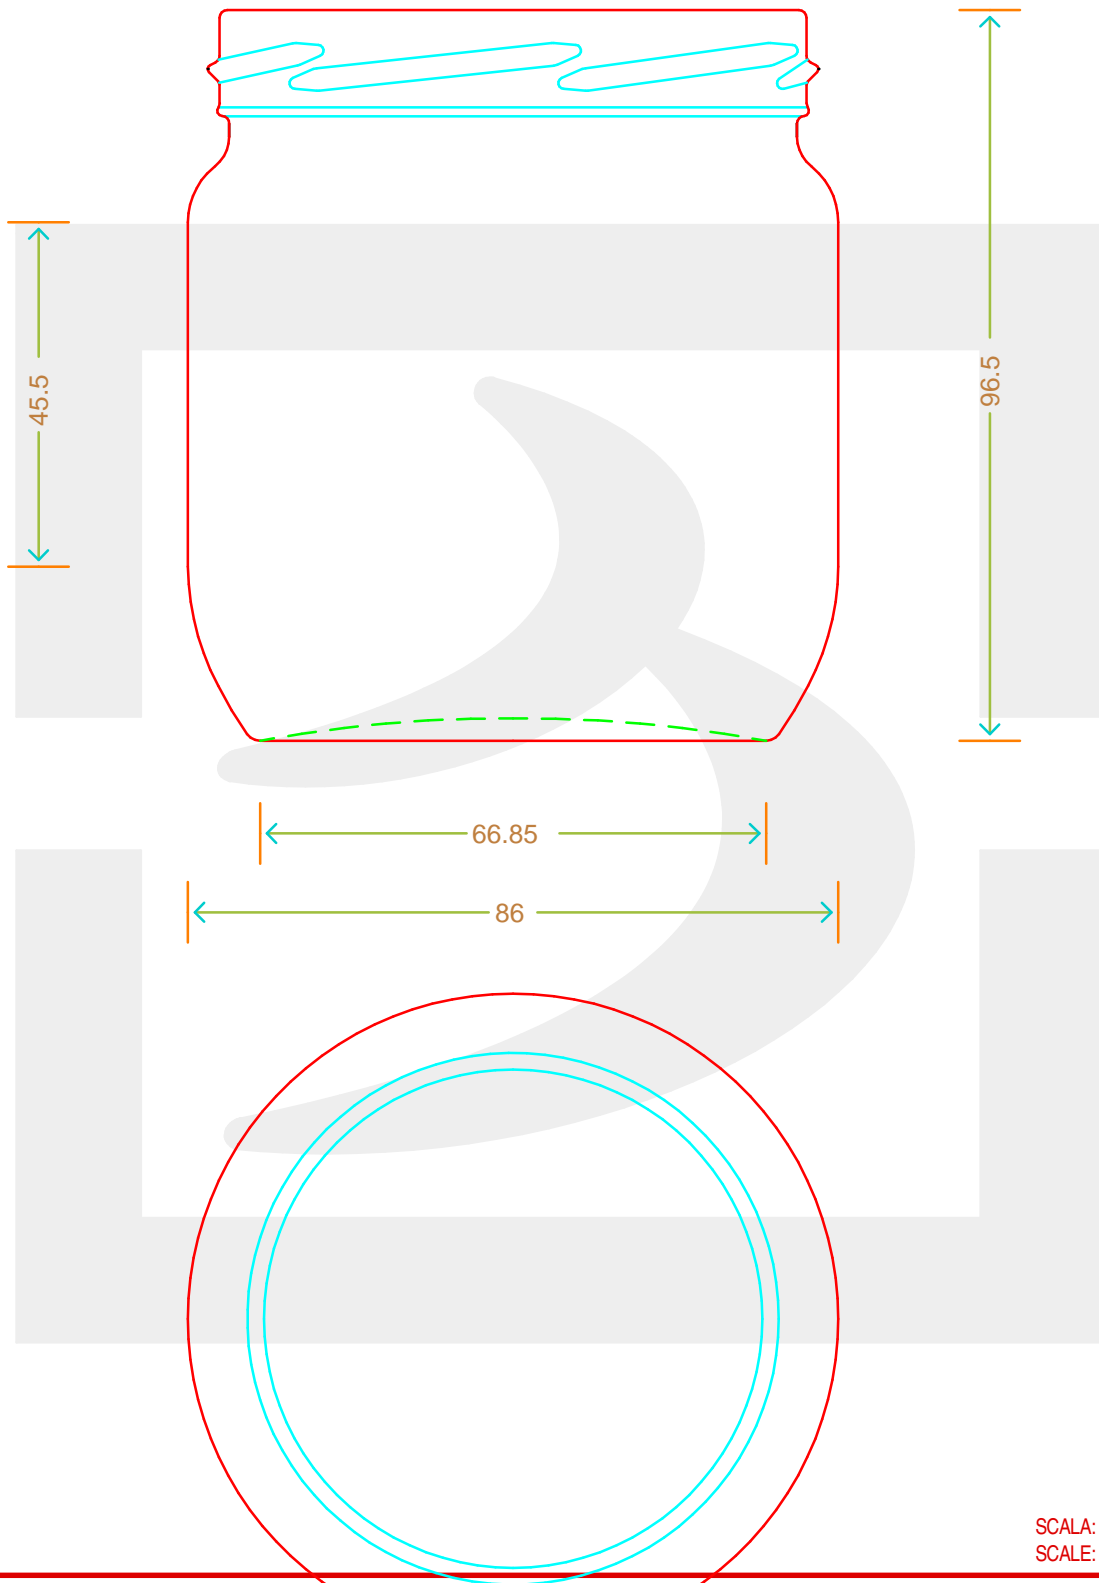

# VASO CEE STD 425 T 82 IP VP

 **bruni glass**  
a **berlin packaging** company

www.brunglass.com

Colore : BIANCO  
Color : BIANCO

SCALA: 1:1  
SCALE:

Capacità R.B. (c.c.) : Brimful cap. (c.c.) :	425	Peso vetro (gr): Glass weight (gr):	203
Altezza tot (mm): Total height (mm):	96.5	Bocca: Finish:	TWIST-OFF
Diametro corpo (mm): Body diameter (mm):	86	Min. foro passante (mm): Minimum through bore (mm):	

LE QUOTE SONO ESPRESSE IN mm  
DIMENSIONS ARE EXPRESSED IN mm

COD. ARTICOLO / ITEM CODE

**19572T2**

Data ultimo aggiornamento / Last update: 10/05/2019  
Origine / Source: 19572