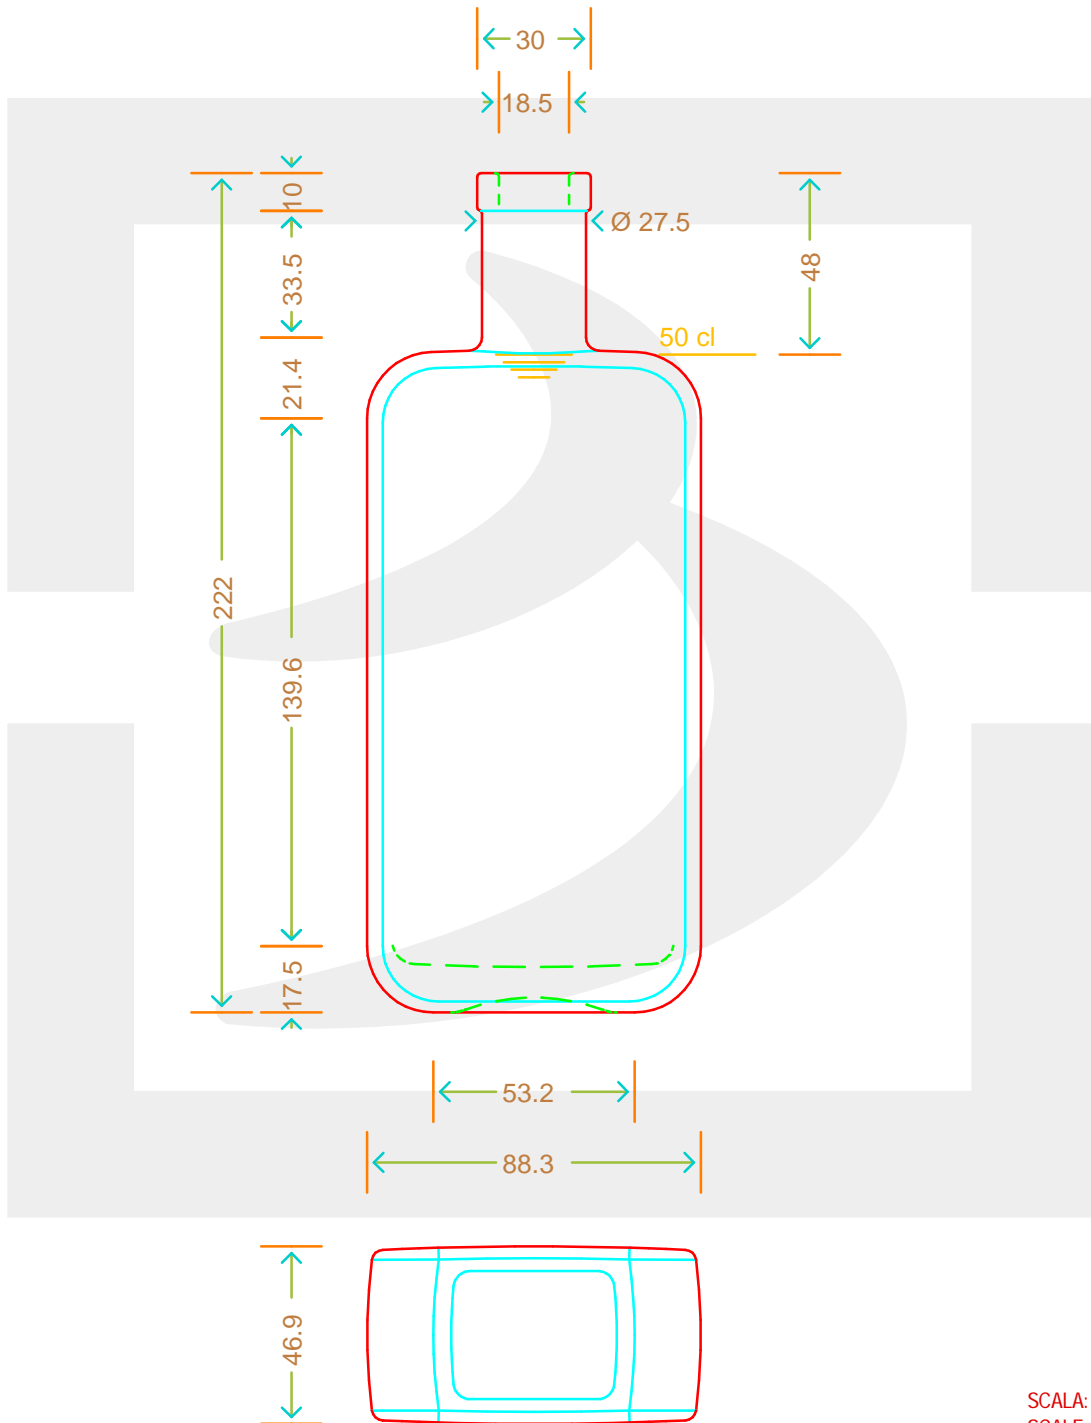

# BOT. GARDI 500 F 10 QP \*

Colore : BIANCO EXTRA  
Color :

 **bruni glass**  
a berlin packaging company

www.bruniglass.com

MODELLO DEPOSITATO - PATENTED

SCALA: 1:1  
SCALE:

Capacità R.B. (c.c.): Brimful cap. (c.c.):	515	Peso vetro (gr): Glass weight (gr):	500
Altezza tot (mm): Total height (mm):	222	Bocca: Finish:	FASCETTA
Diametro corpo (mm): Body diameter (mm):	88.3	Min. foro passante (mm): Minimum through bore (mm):	

LE QUOTE SONO ESPRESSE IN mm  
DIMENSIONS ARE EXPRESSED IN mm

COD. ARTICOLO / ITEM CODE  
**19570T1**

Data ultimo aggiornamento / Last update: 27/01/2020  
Origine / Source: 19570