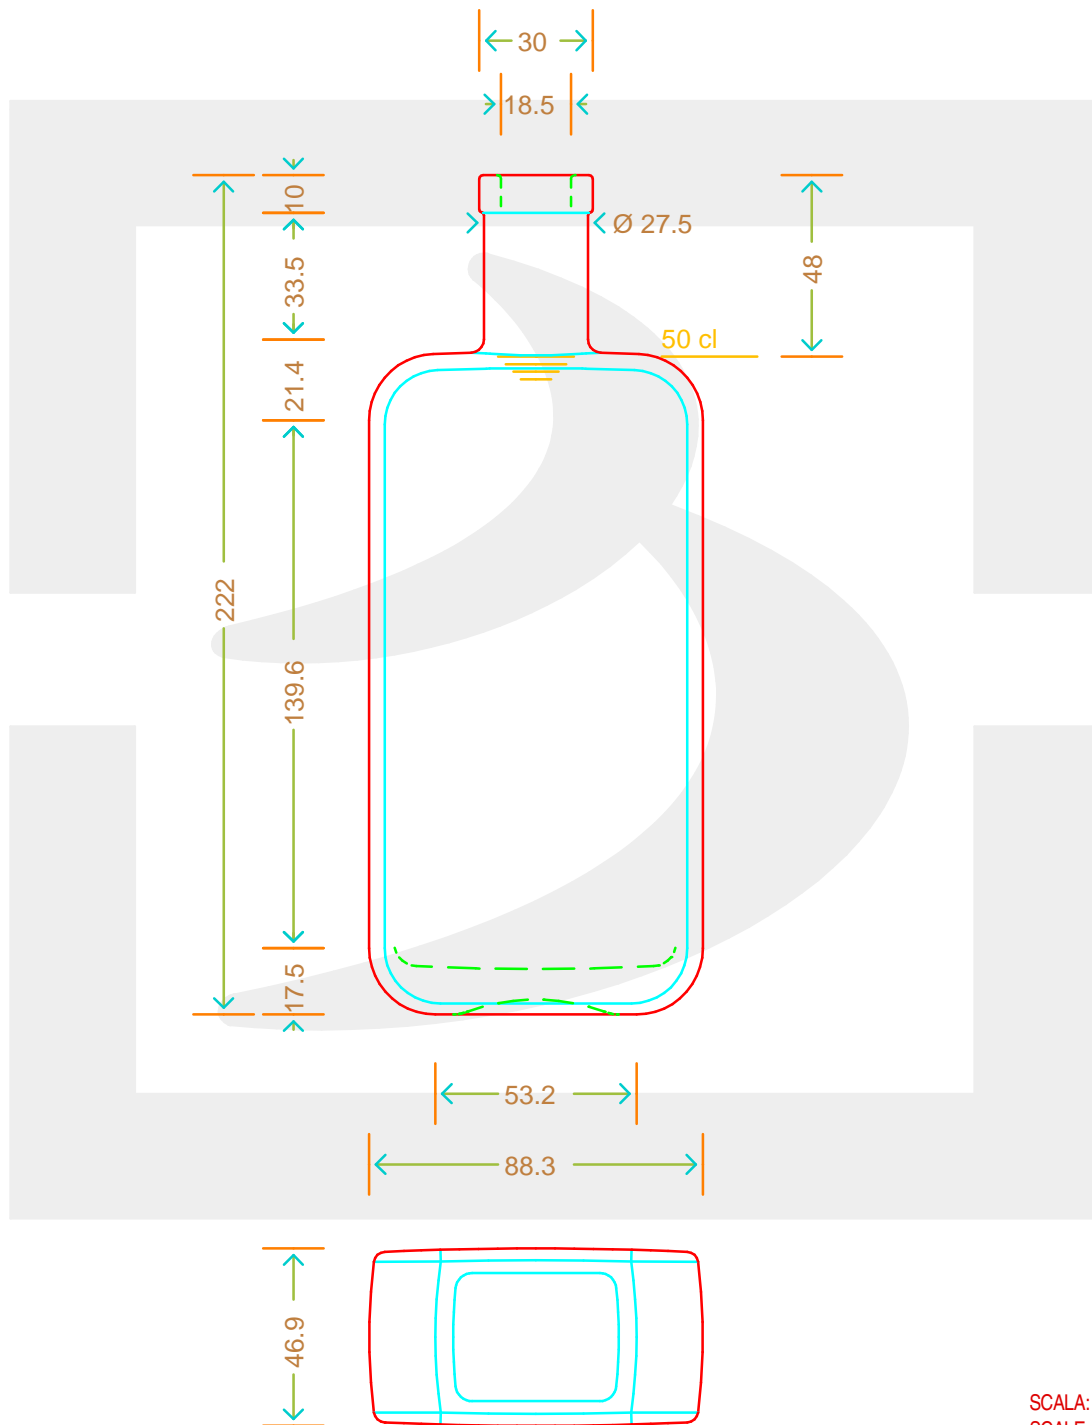

ARTICOLO / ITEM

BOT. GARDI 500 F 10 QP *

Colore : BIANCO EXTRA
Color :

bruni glass
a berlin packaging company

www.brunglass.com

SCALA: 1:1
SCALE:

Capacità R.B. (c.c.) : Brimful cap. (c.c.) :	515	Peso vetro (gr): Glass weight (gr):	500
Altezza tot (mm): Total height (mm):	222	Bocca: Finish:	FASCETTA
Diametro corpo (mm): Body diameter (mm):	88.3	Min. foro passante (mm): Minimum through bore (mm):	

LE QUOTE SONO ESPRESSE IN mm
DIMENSIONS ARE EXPRESSED IN mm

COD. ARTICOLO / ITEM CODE

19570T1

MODELLO DEPOSITATO - PATENTED

Data ultimo aggiornamento / Last update: 10/05/2019
Origine / Source: 19570