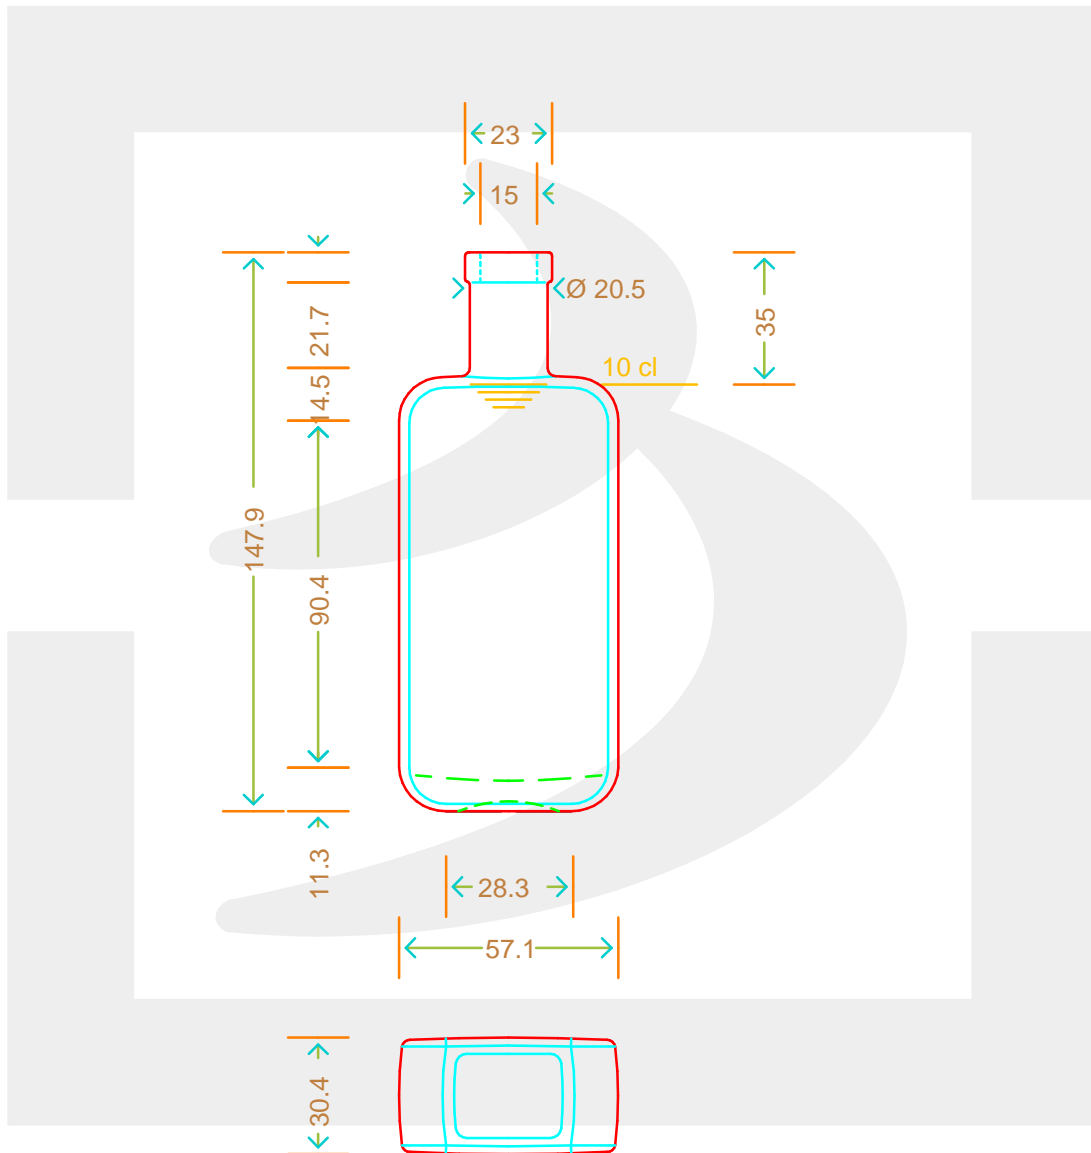

# BOT. GARDI 100 F 8 QP \*

Colore : BIANCO EXTRA  
Color :

 **bruni glass**  
a **berlin packaging** company

www.bruniglass.com

**MODELLO DEPOSITATO - PATENTED**

SCALA: 1:1  
SCALE:

Capacità R.B. (c.c.) : Brimful cap. (c.c.) :	106	Peso vetro (gr): Glass weight (gr):	225
Altezza tot (mm): Total height (mm):	147.9	Bocca: Finish:	FASCETTA
Diametro corpo (mm): Body diameter (mm):	57.1	Min. foro passante (mm): Minimum through bore (mm):	13

LE QUOTE SONO ESPRESSE IN mm  
DIMENSIONS ARE EXPRESSED IN mm

COD. ARTICOLO / ITEM CODE

**19569V1**

Data ultimo aggiornamento / Last update: 10/05/2019  
Origine / Source: 19569